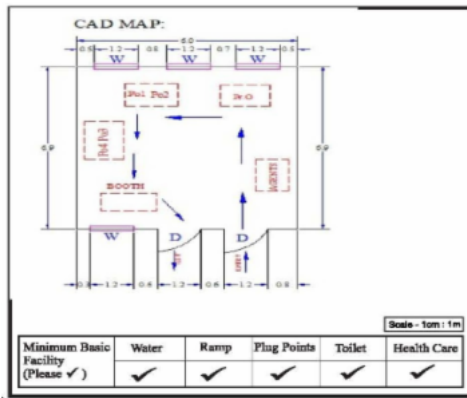

Cad View

Key MAP View