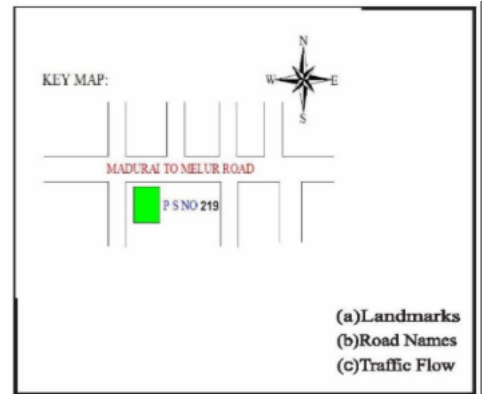

Google Map View

Polling Station Building Front View

Polling Station Front View

Cad View

Key MAP View

சட்டமன்றத் தொகுதியின் எண் மற்றும் பெயர் : 188-மேலூர் பிரிவு எண் மற்றும் பெயர் 1-தெற்கு தெரு (வ.கி) மற்றும் தெற்கு தெரு (ஊ), தெற்கு தெரு வார்டு 4