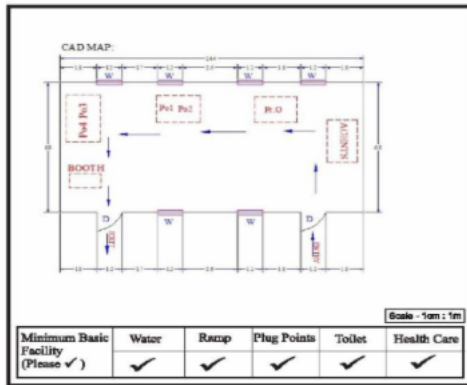

Google Map View

Polling Station Building Front View

Polling Station Front View

Cad View

Key MAP View

சட்டமன்றத் தொகுதியின் எண் மற்றும் பெயர் : 188-மேலூர் பிரிவு எண் மற்றும் பெயர் 1-தெற்கு தெரு (வ.கி) மற்றும் தெற்கு தெரு (ஊ), தெற்கு தெரு வார்டு 4