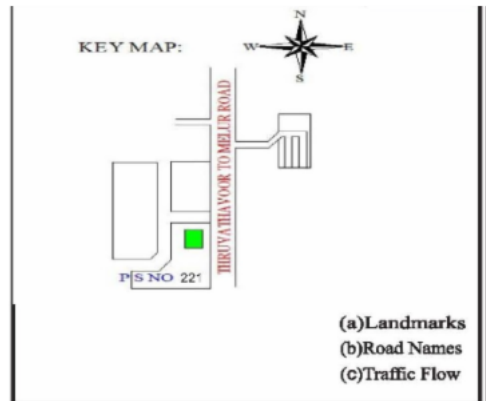

Key MAP View