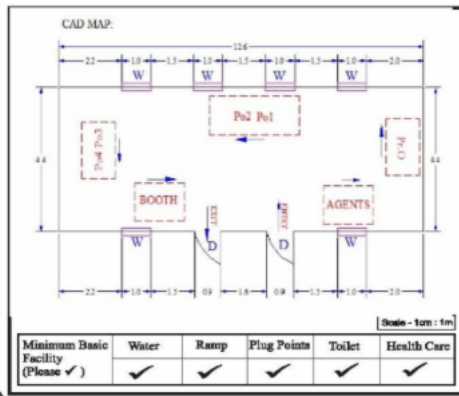

Cad View

Key MAP View