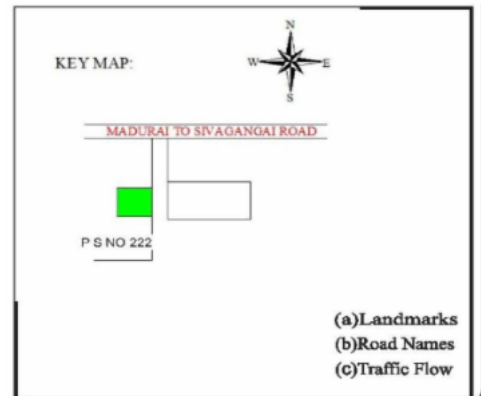

3. வாக்குச் சாவடியின் விவரங்கள்

<p>வாக்குச் சாவடியின் எண் மற்றும் பெயர் :</p> <p>238 - கண்ணன் வித்யாசாலை உதவிபெறும் பள்ளி ஒட்டு கட்டிடம் உலகநாதபுரம் ஆட்டுக்குளம் 625109</p> <p>வாக்குச் சாவடியின் முகவரி :</p> <p>கண்ணன் வித்யாசாலை உதவிபெறும் பள்ளி, உலகநாதபுரம், ஆட்டுக்குளம் -625106</p>	<p>வாக்குச் சாவடியின் வகைப்பாடு (ஆண்/பெண்/பொது)</p> <p>துணை வாக்குச் சாவடிகளின் எண்ணிக்கை :</p>	<p>பொது</p> <p>0</p>
--	---	-----------------------------

4. வாக்காளர்களின் எண்ணிக்கை

தொடங்கும் வரிசை எண்	முடியும் வரிசை எண்.	நிகர வாக்காளர்களின் எண்ணிக்கை			
		ஆண்	பெண்	மூன்றாம் பாலினம்	மொத்தம்
1	1086	521	563	0	1084

கையொப்பம்

Nazri Naksha

Google Map View

Polling Station Building Front View

Polling Station Front View

Cad View

Key MAP View

சட்டமன்றத் தொகுதியின் எண் மற்றும் பெயர் : 188-மேலூர் பிரிவு எண் மற்றும் பெயர் 1-ஆட்டுக்குளம் (வ.கி) மற்றும் ஆட்டுக்குளம் (உ), உலகநாதபுரம் வார்டு 2

பாகம் எண் : 238