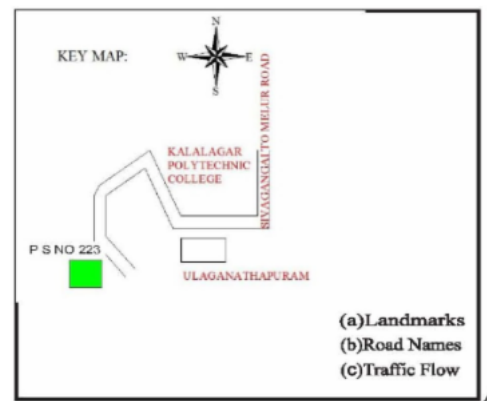

Cad View

Key MAP View