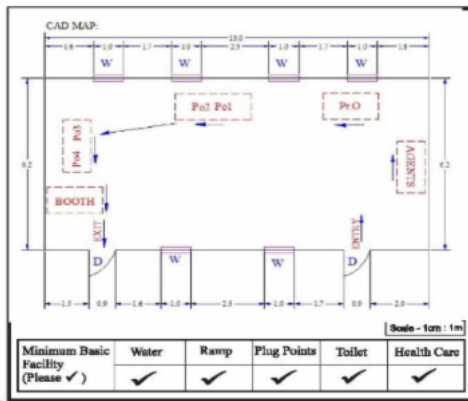

Cad View

Key MAP View