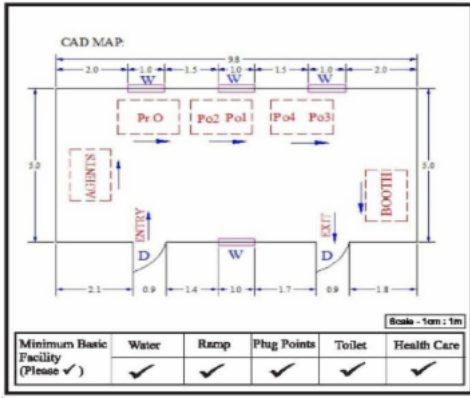

Cad View

Key MAP View