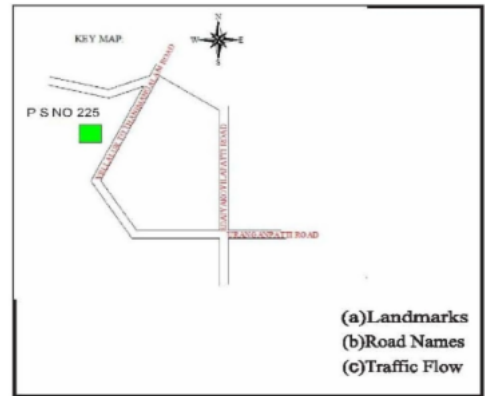

Cad View

Key MAP View