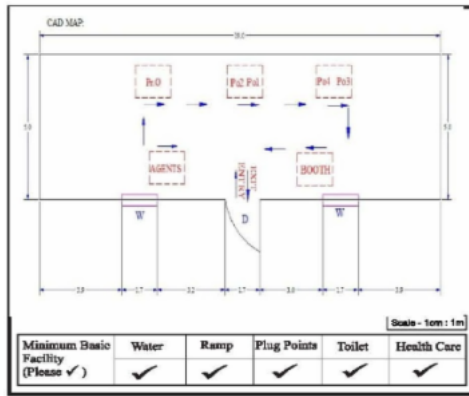

Google Map View

Polling Station Building Front View

Polling Station Front View

Cad View

Key MAP View

1 பெயர் : ராமர் தந்தை பெயர் : லெட்சுமணன் வீட்டு எண் : 1 வயது : 70 பாலினம் : ஆண்	YSO0715169 Photo is available	2 பெயர் : தேவகி கணவர் பெயர் : ராமர் வீட்டு எண் : 1 வயது : 69 பாலினம் : பெண்	YSO0715151 Photo is available	3 பெயர் : சிநேகா தந்தை பெயர் : கணபதி வீட்டு எண் : 1/23 வயது : 23 பாலினம் : பெண்	YSO2199578 Photo is available
#2 4 பெயர் : தனலெட்சுமி வீரமணி கணவர் பெயர் : வீரமணி வீட்டு எண் : 1-49 வயது : 39 பாலினம் : பெண்	YSO0569491 Photo is available	5 பெயர் : பரமேஸ்வரி கணவர் பெயர் : ராமச்சந்திரன் வீட்டு எண் : 1-147 வயது : 39 பாலினம் : பெண்	DTY2682839 Photo is available	6 பெயர் : லெட்சுமி கணவர் பெயர் : சதீஷ்குமார் வீட்டு எண் : 1-147 வயது : 35 பாலினம் : பெண்	YSO1181486 Photo is available
7 பெயர் : குமார் தந்தை பெயர் : ராஜகோபால் வீட்டு எண் : 1-160H வயது : 42 பாலினம் : ஆண்	YSO0569533 Photo is available	8 பெயர் : பிரபாகரன் தந்தை பெயர் : வல்லு சாமி வீட்டு எண் : 1/167 வயது : 24 பாலினம் : ஆண்	YSO2231934 Photo is available	9 பெயர் : ஆர்த்தி தந்தை பெயர் : சாமிநாதன் வீட்டு எண் : 1-174 வயது : 32 பாலினம் : பெண்	YSO0997189 Photo is available
10 பெயர் : தீபா கணவர் பெயர் : செந்தில் குமார் வீட்டு எண் : 1/182 வயது : 38 பாலினம் : பெண்	YSO1404599 Photo is available	11 பெயர் : சிவகலை கணவர் பெயர் : கண்ணன் வீட்டு எண் : 1-209 வயது : 53 பாலினம் : பெண்	YSO0105833 Photo is available	12 பெயர் : கரன்ராஜ் தந்தை பெயர் : நல்லுச்சாமி வீட்டு எண் : 1 /263 வயது : 28 பாலினம் : ஆண்	YSO2212074 Photo is available
13 பெயர் : விக்னேஷ் தந்தை பெயர் : கதிரேசன் வீட்டு எண் : 1/364 வயது : 24 பாலினம் : ஆண்	YSO2258358 Photo is available	14 பெயர் : சுனந்த் தந்தை பெயர் : விரணன் வீட்டு எண் : 1/365 வயது : 24 பாலினம் : ஆண்	YSO2197713 Photo is available	15 பெயர் : வசந்தி கணவர் பெயர் : ரமேஷ் வீட்டு எண் : 1-377 வயது : 40 பாலினம் : பெண்	YSO1132430 Photo is available
16 பெயர் : சுகந்தலெட்சுமி தந்தை பெயர் : தனபாலன் வீட்டு எண் : 1-460A வயது : 32 பாலினம் : பெண்	YSO0993550 Photo is available	17 பெயர் : அனுசுயா கணவர் பெயர் : பார்த்தீபன் வீட்டு எண் : 1E வயது : 57 பாலினம் : பெண்	YSO0569582 Photo is available	18 பெயர் : அஞ்சலை தேவி கணவர் பெயர் : கருப்பையா வீட்டு எண் : 1E வயது : 52 பாலினம் : பெண்	YSO0569244 Photo is available
19 பெயர் : முத்துராமலிங்கம் தந்தை பெயர் : முத்துக்கருப்பன் வீட்டு எண் : 1E வயது : 51 பாலினம் : ஆண்	YSO1109081 Photo is available	20 பெயர் : தனலெட்சுமி கணவர் பெயர் : கணகு வீட்டு எண் : 1E வயது : 49 பாலினம் : பெண்	YSO0569459 Photo is available	21 பெயர் : மீனாட்சி கணவர் பெயர் : முருகானந்தம் வீட்டு எண் : 1E வயது : 45 பாலினம் : பெண்	YSO0993519 Photo is available
22 பெயர் : மாலதி கணவர் பெயர் : கண்ணன் வீட்டு எண் : 1E வயது : 39 பாலினம் : பெண்	YSO0569525 Photo is available	23 பெயர் : கார்த்திக் ராஜா தந்தை பெயர் : கொத்தாளம் வீட்டு எண் : 1E வயது : 37 பாலினம் : ஆண்	YSO1058221 Photo is available	24 பெயர் : விஜயா கணவர் பெயர் : ராமகிருஷ்ணன் வீட்டு எண் : 1E வயது : 37 பாலினம் : பெண்	YSO1058320 Photo is available
25 பெயர் : சக்கரவர்த்தி தந்தை பெயர் : சீமான் வீட்டு எண் : 1E வயது : 35 பாலினம் : ஆண்	YSO1058114 Photo is available	26 பெயர் : திருஞானவள்ளி கணவர் பெயர் : வசந்தன் வீட்டு எண் : 2 வயது : 43 பாலினம் : பெண்	YSO0832436 Photo is available	27 பெயர் : கிருஷ்ணப்பாண்டி தந்தை பெயர் : விஷ்வநாதன் வீட்டு எண் : 2-1 வயது : 63 பாலினம் : ஆண்	YSO1960871 Photo is available
28 பெயர் : சாந்தி கணவர் பெயர் : கிருஷ்ணப்பாண்டி வீட்டு எண் : 2-1 வயது : 61 பாலினம் : பெண்	YSO1960889 Photo is available	29 பெயர் : ராஜதிலகர் தந்தை பெயர் : கிருஷ்ணப்பாண்டி வீட்டு எண் : 2-1 வயது : 38 பாலினம் : ஆண்	YSO0569574 Photo is available	30 பெயர் : ஜஸ்வரயா தந்தை பெயர் : வயிரவன் வீட்டு எண் : 2-1 வயது : 32 பாலினம் : பெண்	YSO0993576 Photo is available