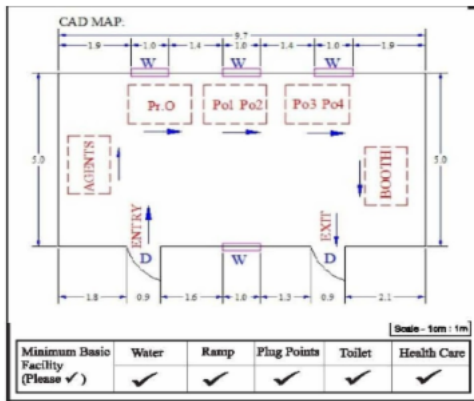

Google Map View

Polling Station Building Front View

Polling Station Front View

Cad View

Key MAP View

1 பெயர் : பாண்டி தந்தை பெயர்: கருப்பண்ணன் வீட்டு எண் : 1-1 வயது : 76 பாலினம் : ஆண்	YSO0690099 Photo is available	2 பெயர் : பானுமதி கணவர் பெயர்: பாண்டி வீட்டு எண் : 1-1 வயது : 69 பாலினம் : பெண்	YSO0690057 Photo is available	3 பெயர் : சுந்தர் தந்தை பெயர்: பாண்டி வீட்டு எண் : 1-1 வயது : 47 பாலினம் : ஆண்	YSO0690081 Photo is available
4 பெயர் : கார்த்திக் தந்தை பெயர்: பாண்டி வீட்டு எண் : 1-1 வயது : 39 பாலினம் : ஆண்	YSO0690065 Photo is available	5 பெயர் : பிரியங்கா கணவர் பெயர்: கார்த்திக் வீட்டு எண் : 1/1 வயது : 29 பாலினம் : பெண்	YSO2325355 Photo is available	6 பெயர் : பிரியங்கா கணவர் பெயர்: கார்த்திக் வீட்டு எண் : 1/1 வயது : 29 பாலினம் : பெண்	YSO2325447 Photo is available
7 பெயர் : அசோக்குமார் தந்தை பெயர்: சுப்பிரமணியன் வீட்டு எண் : 1-4 வயது : 41 பாலினம் : ஆண்	DTY2076693 Photo is available	8 பெயர் : மணி பாரதி கணவர் பெயர்: அசோக் குமார் வீட்டு எண் : 1/4 வயது : 26 பாலினம் : பெண்	YSO1352368 Photo is available	9 பெயர் : பொட்டையம்மாள் கணவர் பெயர்: கருப்பன் வீட்டு எண் : 1-7 வயது : 76 பாலினம் : பெண்	YSO1975192 Photo is available
10 பெயர் : வெங்கடேஷ் தந்தை பெயர்: கருப்பன் வீட்டு எண் : 1-7 வயது : 50 பாலினம் : ஆண்	YSO1975200 Photo is available	11 பெயர் : மணி தந்தை பெயர்: சின்னகருப்பன் வீட்டு எண் : 1-9 வயது : 72 பாலினம் : ஆண்	DTY3339645 Photo is available	12 பெயர் : மூக்கம்மாள் கணவர் பெயர்: மணி வீட்டு எண் : 1-9 வயது : 64 பாலினம் : பெண்	YSO1975218 Photo is available
13 பெயர் : முத்துலிங்கம் தந்தை பெயர்: மணி வீட்டு எண் : 1/9 வயது : 41 பாலினம் : ஆண்	DTY3339652 Photo is available	14 பெயர் : முத்துரக்கு கணவர் பெயர்: முத்துலிங்கம் வீட்டு எண் : 1/9 வயது : 36 பாலினம் : பெண்	YSO1295757 Photo is available	15 பெயர் : மாரீஸ்வரி தந்தை பெயர்: சுப்பிரமணியன் வீட்டு எண் : 1-11 வயது : 35 பாலினம் : பெண்	YSO0190025 Photo is available
16 பெயர் : முத்துக்குமார் தந்தை பெயர்: விஸ்வநாதன் வீட்டு எண் : 1-11 வயது : 31 பாலினம் : ஆண்	YSO1058593 Photo is available	17 பெயர் : கிருபாநிதி தந்தை பெயர்: கடம்பன் வீட்டு எண் : 1/11 வயது : 24 பாலினம் : ஆண்	YSO2194868 Photo is available	18 பெயர் : கவிதா கணவர் பெயர்: கண்ணன் வீட்டு எண் : 1-12 வயது : 37 பாலினம் : பெண்	YSO0190090 Photo is available
19 பெயர் : செல்வம் தந்தை பெயர்: ஆண்டி வீட்டு எண் : 1-13 வயது : 53 பாலினம் : ஆண்	YSO0083543 Photo is available	20 பெயர் : சுகுமதி கணவர் பெயர்: செல்வம் வீட்டு எண் : 1/13 வயது : 44 பாலினம் : பெண்	DTY2682201 Photo is available	21 பெயர் : ஜெயலட்சுமி தந்தை பெயர்: ராஜலிங்கசாமி வீட்டு எண் : 1-13 வயது : 34 பாலினம் : பெண்	YSO0811950 Photo is available
22 பெயர் : மகாலட்சுமி தந்தை பெயர்: மந்தகாளை வீட்டு எண் : 1/13 வயது : 27 பாலினம் : பெண்	YSO1308980 Photo is available	23 பெயர் : தயாநிதி தந்தை பெயர்: கடம்பன் வீட்டு எண் : 1/13 வயது : 26 பாலினம் : ஆண்	YSO1372721 Photo is available	24 பெயர் : அரவிந்தகுமார் தந்தை பெயர்: செல்வம் வீட்டு எண் : 1/13 வயது : 23 பாலினம் : ஆண்	YSO2253300 Photo is available
25 பெயர் : மந்தக்காளை தந்தை பெயர்: வெள்ளைச்சாமி வீட்டு எண் : 1-14 வயது : 55 பாலினம் : ஆண்	YSO1975234 Photo is available	26 பெயர் : பஞ்சு கணவர் பெயர்: மந்தக்காளை வீட்டு எண் : 1-14 வயது : 50 பாலினம் : பெண்	YSO1975242 Photo is available	27 பெயர் : கண்ணன் தந்தை பெயர்: வெள்ளைச்சாமி வீட்டு எண் : 1-14 வயது : 50 பாலினம் : ஆண்	YSO0190074 Photo is available
28 பெயர் : முத்துலட்சுமி கணவர் பெயர்: கண்ணன் வீட்டு எண் : 1-14 வயது : 43 பாலினம் : பெண்	YSO0190082 Photo is available	29 பெயர் : வெள்ளையம்மாள் கணவர் பெயர்: ஆண்டி வீட்டு எண் : 1-16 வயது : 70 பாலினம் : பெண்	YSO1975259 Photo is available	30 பெயர் : கண்ணன் தந்தை பெயர்: ஆண்டி வீட்டு எண் : 1-16 வயது : 50 பாலினம் : ஆண்	YSO1975267 Photo is available