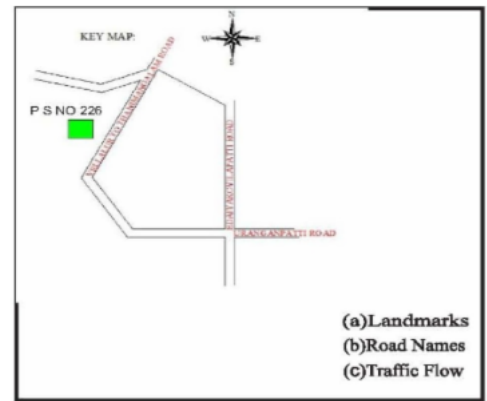

Google Map View

Polling Station Building Front View

Polling Station Front View

Cad View

Key MAP View

1 பெயர் : பாண்டி தந்தை பெயர்: கருப்பண்ணன் வீட்டு எண் : 1-1 வயது : 76 பாலினம் : ஆண்	YSO0690099 Photo is available	2 பெயர் : பானுமதி கணவர் பெயர்: பாண்டி வீட்டு எண் : 1-1 வயது : 69 பாலினம் : பெண்	YSO0690057 Photo is available	3 பெயர் : சுந்தர் தந்தை பெயர்: பாண்டி வீட்டு எண் : 1-1 வயது : 47 பாலினம் : ஆண்	YSO0690081 Photo is available
4 பெயர் : கார்த்திக் தந்தை பெயர்: பாண்டி வீட்டு எண் : 1-1 வயது : 39 பாலினம் : ஆண்	YSO0690065 Photo is available	5 பெயர் : பிரியங்கா கணவர் பெயர்: கார்த்திக் வீட்டு எண் : 1/1 வயது : 29 பாலினம் : பெண்	YSO2325355 Photo is available	6 பெயர் : பிரியங்கா கணவர் பெயர்: கார்த்திக் வீட்டு எண் : 1/1 வயது : 29 பாலினம் : பெண்	YSO2325447 Photo is available
7 பெயர் : அசோக்குமார் தந்தை பெயர்: சுப்பிரமணியன் வீட்டு எண் : 1-4 வயது : 41 பாலினம் : ஆண்	DTY2076693 Photo is available	8 பெயர் : மணி பாரதி கணவர் பெயர்: அசோக் குமார் வீட்டு எண் : 1/4 வயது : 26 பாலினம் : பெண்	YSO1352368 Photo is available	9 பெயர் : பொட்டையம்மாள் கணவர் பெயர்: கருப்பன் வீட்டு எண் : 1-7 வயது : 76 பாலினம் : பெண்	YSO1975192 Photo is available
10 பெயர் : வெங்கடேஷ் தந்தை பெயர்: கருப்பன் வீட்டு எண் : 1-7 வயது : 50 பாலினம் : ஆண்	YSO1975200 Photo is available	11 பெயர் : மணி தந்தை பெயர்: சின்னகருப்பன் வீட்டு எண் : 1-9 வயது : 72 பாலினம் : ஆண்	DTY3339645 Photo is available	12 பெயர் : மூக்கம்மாள் கணவர் பெயர்: மணி வீட்டு எண் : 1-9 வயது : 64 பாலினம் : பெண்	YSO1975218 Photo is available
13 பெயர் : முத்துலிங்கம் தந்தை பெயர்: மணி வீட்டு எண் : 1/9 வயது : 41 பாலினம் : ஆண்	DTY3339652 Photo is available	14 பெயர் : முத்துரக்கு கணவர் பெயர்: முத்துலிங்கம் வீட்டு எண் : 1/9 வயது : 36 பாலினம் : பெண்	YSO1295757 Photo is available	15 பெயர் : மாரீஸ்வரி தந்தை பெயர்: சுப்பிரமணியன் வீட்டு எண் : 1-11 வயது : 35 பாலினம் : பெண்	YSO0190025 Photo is available
16 பெயர் : முத்துக்குமார் தந்தை பெயர்: விஸ்வநாதன் வீட்டு எண் : 1-11 வயது : 31 பாலினம் : ஆண்	YSO1058593 Photo is available	17 பெயர் : கிருபாநிதி தந்தை பெயர்: கடம்பன் வீட்டு எண் : 1/11 வயது : 24 பாலினம் : ஆண்	YSO2194868 Photo is available	18 பெயர் : கவிதா கணவர் பெயர்: கண்ணன் வீட்டு எண் : 1-12 வயது : 37 பாலினம் : பெண்	YSO0190090 Photo is available
19 பெயர் : செல்வம் தந்தை பெயர்: ஆண்டி வீட்டு எண் : 1-13 வயது : 53 பாலினம் : ஆண்	YSO0083543 Photo is available	20 பெயர் : சுகுமதி கணவர் பெயர்: செல்வம் வீட்டு எண் : 1/13 வயது : 44 பாலினம் : பெண்	DTY2682201 Photo is available	21 பெயர் : ஜெயலட்சுமி தந்தை பெயர்: ராஜலிங்கசாமி வீட்டு எண் : 1-13 வயது : 34 பாலினம் : பெண்	YSO0811950 Photo is available
22 பெயர் : மகாலட்சுமி தந்தை பெயர்: மந்தகாளை வீட்டு எண் : 1/13 வயது : 27 பாலினம் : பெண்	YSO1308980 Photo is available	23 பெயர் : தயாநிதி தந்தை பெயர்: கடம்பன் வீட்டு எண் : 1/13 வயது : 26 பாலினம் : ஆண்	YSO1372721 Photo is available	24 பெயர் : அரவிந்தகுமார் தந்தை பெயர்: செல்வம் வீட்டு எண் : 1/13 வயது : 23 பாலினம் : ஆண்	YSO2253300 Photo is available
25 பெயர் : மந்தக்காளை தந்தை பெயர்: வெள்ளைச்சாமி வீட்டு எண் : 1-14 வயது : 55 பாலினம் : ஆண்	YSO1975234 Photo is available	26 பெயர் : பஞ்சு கணவர் பெயர்: மந்தக்காளை வீட்டு எண் : 1-14 வயது : 50 பாலினம் : பெண்	YSO1975242 Photo is available	27 பெயர் : கண்ணன் தந்தை பெயர்: வெள்ளைச்சாமி வீட்டு எண் : 1-14 வயது : 50 பாலினம் : ஆண்	YSO0190074 Photo is available
28 பெயர் : முத்துலட்சுமி கணவர் பெயர்: கண்ணன் வீட்டு எண் : 1-14 வயது : 43 பாலினம் : பெண்	YSO0190082 Photo is available	29 பெயர் : வெள்ளையம்மாள் கணவர் பெயர்: ஆண்டி வீட்டு எண் : 1-16 வயது : 70 பாலினம் : பெண்	YSO1975259 Photo is available	30 பெயர் : கண்ணன் தந்தை பெயர்: ஆண்டி வீட்டு எண் : 1-16 வயது : 50 பாலினம் : ஆண்	YSO1975267 Photo is available