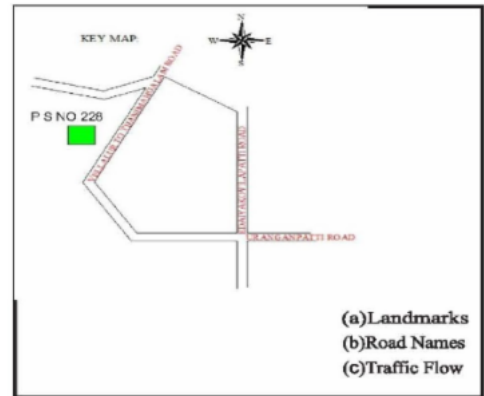

Google Map View

Polling Station Building Front View

Polling Station Front View

Cad View

Key MAP View

1 பெயர் : தனலெட்சுமி கணவர் பெயர் : செல்வம் வீட்டு எண் : 1 வயது : 52 பாலினம் : பெண்	DTY2691434 Photo is available	2 பெயர் : பிரேமா கணவர் பெயர் : கண்ணன் வீட்டு எண் : 01 வயது : 42 பாலினம் : பெண்	YSO0083899 Photo is available	3 பெயர் : பார்த்திபன் தந்தை பெயர் : பிரியா வீட்டு எண் : 1 வயது : 35 பாலினம் : ஆண்	YSO1328723 Photo is available
4 பெயர் : சத்தியமூர்த்தி தந்தை பெயர் : பாண்டி வீட்டு எண் : 1 வயது : 34 பாலினம் : ஆண்	YSO0461111 Photo is available	5 பெயர் : தேசிய பிரியா தந்தை பெயர் : ஜெயராஜ் வீட்டு எண் : 1/59 வயது : 28 பாலினம் : பெண்	YSO1314533 Photo is available	6 பெயர் : சிவலிங்கம் தந்தை பெயர் : முத்தையா வீட்டு எண் : 1/124 (1) வயது : 70 பாலினம் : ஆண்	DTY3395266 Photo is available
7 பெயர் : ராதா கணவர் பெயர் : பாலமுருகன் வீட்டு எண் : 1-128 வயது : 40 பாலினம் : பெண்	DTY3106077 Photo is available	8 பெயர் : அம்சவள்ளி கணவர் பெயர் : ராஜா வீட்டு எண் : 1/387 வயது : 35 பாலினம் : பெண்	YSO0892901 Photo is available	9 பெயர் : அழகுதுரை தந்தை பெயர் : கருப்பையா வீட்டு எண் : 1-719 வயது : 60 பாலினம் : ஆண்	YSO0571356 Photo is available
10 பெயர் : ராசு தந்தை பெயர் : மச்சக்காளை வீட்டு எண் : 1e வயது : 73 பாலினம் : ஆண்	YSO2030146 Photo is available	11 பெயர் : பாலசுப்பிரமணியன் தந்தை பெயர் : ராமசாமி வீட்டு எண் : 1e வயது : 60 பாலினம் : ஆண்	YSO0461343 Photo is available	12 பெயர் : கலையரசி கணவர் பெயர் : பாசுப்பிரமணியன் வீட்டு எண் : 1e வயது : 57 பாலினம் : பெண்	YSO0461335 Photo is available
13 பெயர் : ராஜமாணிக்கம் தந்தை பெயர் : குருசாமி வீட்டு எண் : 1e வயது : 57 பாலினம் : ஆண்	YSO0893206 Photo is available	14 பெயர் : சின்னையா தந்தை பெயர் : கருப்பன் வீட்டு எண் : 1e வயது : 57 பாலினம் : ஆண்	YSO0893016 Photo is available	15 பெயர் : பழனி தந்தை பெயர் : ராமன் வீட்டு எண் : 1e வயது : 55 பாலினம் : ஆண்	YSO0893172 Photo is available
16 பெயர் : விட்டிக்கண்ணன் தாயின் பெயர் : ராமசாமி வீட்டு எண் : 1e வயது : 55 பாலினம் : ஆண்	YSO0461327 Photo is available	17 பெயர் : அருணோதயம் தந்தை பெயர் : வெள்ளத்துரை வீட்டு எண் : 1E வயது : 54 பாலினம் : ஆண்	YSO0690909 Photo is available	18 பெயர் : செந்தில்அரசு தந்தை பெயர் : கதிரேசன் வீட்டு எண் : 1E வயது : 53 பாலினம் : ஆண்	YSO0690834 Photo is available
19 பெயர் : கவிதா இதரர் பெயர் : பவானி வீட்டு எண் : 1e வயது : 51 பாலினம் : பெண்	YSO0461806 Photo is available	20 பெயர் : அமுதா கணவர் பெயர் : கண்ணன் வீட்டு எண் : 1e வயது : 50 பாலினம் : பெண்	YSO0461319 Photo is available	21 பெயர் : குமார் தந்தை பெயர் : சின்னப்பயல் வீட்டு எண் : 1e வயது : 48 பாலினம் : ஆண்	YSO0893107 Photo is available
22 பெயர் : கண்ணன் தந்தை பெயர் : கதிரேசன் வீட்டு எண் : 1E வயது : 48 பாலினம் : ஆண்	YSO0690818 Photo is available	23 பெயர் : நாச்சி கணவர் பெயர் : முருகன் வீட்டு எண் : 1ஏ வயது : 48 பாலினம் : பெண்	DTY2691517 Photo is available	24 பெயர் : ராதா கணவர் பெயர் : ராஜா வீட்டு எண் : 1E வயது : 47 பாலினம் : பெண்	YSO0690735 Photo is available
25 பெயர் : ராஜேஸ்வரி கணவர் பெயர் : சதீஸ்குமார் வீட்டு எண் : 1e வயது : 46 பாலினம் : பெண்	YSO0460931 Photo is available	26 பெயர் : கண்ணதாசன் தந்தை பெயர் : வீரணன் வீட்டு எண் : 1e வயது : 45 பாலினம் : ஆண்	YSO0461905 Photo is available	27 பெயர் : பாண்டி தந்தை பெயர் : வீரணன் வீட்டு எண் : 1e வயது : 45 பாலினம் : ஆண்	YSO0461491 Photo is available
28 பெயர் : பாண்டி தந்தை பெயர் : கண்ணன் வீட்டு எண் : 1E வயது : 45 பாலினம் : ஆண்	YSO0690776 Photo is available	29 பெயர் : போதும்பொண்ணு கணவர் பெயர் : பாலன் வீட்டு எண் : 1e வயது : 45 பாலினம் : பெண்	YSO0892752 Photo is available	30 பெயர் : ராஜாமணி கணவர் பெயர் : ரவி வீட்டு எண் : 1e வயது : 45 பாலினம் : பெண்	YSO0893081 Photo is available