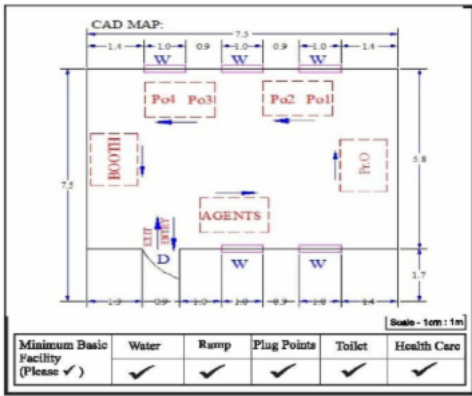

Google Map View

Polling Station Building Front View

Polling Station Front View

Cad View

Key MAP View

1 பெயர் : தனலெட்சுமி கணவர் பெயர் : செல்வம் வீட்டு எண் : 1 வயது : 52 பாலினம் : பெண்	DTY2691434 Photo is available	2 பெயர் : பிரேமா கணவர் பெயர் : கண்ணன் வீட்டு எண் : 01 வயது : 42 பாலினம் : பெண்	YSO0083899 Photo is available	3 பெயர் : பார்த்திபன் தந்தை பெயர் : பிரியா வீட்டு எண் : 1 வயது : 35 பாலினம் : ஆண்	YSO1328723 Photo is available
4 பெயர் : சத்தியமூர்த்தி தந்தை பெயர் : பாண்டி வீட்டு எண் : 1 வயது : 34 பாலினம் : ஆண்	YSO0461111 Photo is available	5 பெயர் : தேசிய பிரியா தந்தை பெயர் : ஜெயராஜ் வீட்டு எண் : 1/59 வயது : 28 பாலினம் : பெண்	YSO1314533 Photo is available	6 பெயர் : சிவலிங்கம் தந்தை பெயர் : முத்தையா வீட்டு எண் : 1/124 (1) வயது : 70 பாலினம் : ஆண்	DTY3395266 Photo is available
7 பெயர் : ராதா கணவர் பெயர் : பாலமுருகன் வீட்டு எண் : 1-128 வயது : 40 பாலினம் : பெண்	DTY3106077 Photo is available	8 பெயர் : அம்சவள்ளி கணவர் பெயர் : ராஜா வீட்டு எண் : 1/387 வயது : 35 பாலினம் : பெண்	YSO0892901 Photo is available	9 பெயர் : அழகுதுரை தந்தை பெயர் : கருப்பையா வீட்டு எண் : 1-719 வயது : 60 பாலினம் : ஆண்	YSO0571356 Photo is available
10 பெயர் : ராசு தந்தை பெயர் : மச்சக்காளை வீட்டு எண் : 1e வயது : 73 பாலினம் : ஆண்	YSO2030146 Photo is available	11 பெயர் : பாலசுப்பிரமணியன் தந்தை பெயர் : ராமசாமி வீட்டு எண் : 1e வயது : 60 பாலினம் : ஆண்	YSO0461343 Photo is available	12 பெயர் : கலையரசி கணவர் பெயர் : பாசுப்பிரமணியன் வீட்டு எண் : 1e வயது : 57 பாலினம் : பெண்	YSO0461335 Photo is available
13 பெயர் : ராஜமாணிக்கம் தந்தை பெயர் : குருசாமி வீட்டு எண் : 1e வயது : 57 பாலினம் : ஆண்	YSO0893206 Photo is available	14 பெயர் : சின்னையா தந்தை பெயர் : கருப்பன் வீட்டு எண் : 1e வயது : 57 பாலினம் : ஆண்	YSO0893016 Photo is available	15 பெயர் : பழனி தந்தை பெயர் : ராமன் வீட்டு எண் : 1e வயது : 55 பாலினம் : ஆண்	YSO0893172 Photo is available
16 பெயர் : விட்டிக்கண்ணன் தாயின் பெயர் : ராமசாமி வீட்டு எண் : 1e வயது : 55 பாலினம் : ஆண்	YSO0461327 Photo is available	17 பெயர் : அருணோதயம் தந்தை பெயர் : வெள்ளத்துரை வீட்டு எண் : 1E வயது : 54 பாலினம் : ஆண்	YSO0690909 Photo is available	18 பெயர் : செந்தில்அரசு தந்தை பெயர் : கதிரேசன் வீட்டு எண் : 1E வயது : 53 பாலினம் : ஆண்	YSO0690834 Photo is available
19 பெயர் : கவிதா இதரர் பெயர் : பவானி வீட்டு எண் : 1e வயது : 51 பாலினம் : பெண்	YSO0461806 Photo is available	20 பெயர் : அமுதா கணவர் பெயர் : கண்ணன் வீட்டு எண் : 1e வயது : 50 பாலினம் : பெண்	YSO0461319 Photo is available	21 பெயர் : குமார் தந்தை பெயர் : சின்னப்பயல் வீட்டு எண் : 1e வயது : 48 பாலினம் : ஆண்	YSO0893107 Photo is available
22 பெயர் : கண்ணன் தந்தை பெயர் : கதிரேசன் வீட்டு எண் : 1E வயது : 48 பாலினம் : ஆண்	YSO0690818 Photo is available	23 பெயர் : நாச்சி கணவர் பெயர் : முருகன் வீட்டு எண் : 1ஏ வயது : 48 பாலினம் : பெண்	DTY2691517 Photo is available	24 பெயர் : ராதா கணவர் பெயர் : ராஜா வீட்டு எண் : 1E வயது : 47 பாலினம் : பெண்	YSO0690735 Photo is available
25 பெயர் : ராஜேஸ்வரி கணவர் பெயர் : சதீஸ்குமார் வீட்டு எண் : 1e வயது : 46 பாலினம் : பெண்	YSO0460931 Photo is available	26 பெயர் : கண்ணதாசன் தந்தை பெயர் : வீரணன் வீட்டு எண் : 1e வயது : 45 பாலினம் : ஆண்	YSO0461905 Photo is available	27 பெயர் : பாண்டி தந்தை பெயர் : வீரணன் வீட்டு எண் : 1e வயது : 45 பாலினம் : ஆண்	YSO0461491 Photo is available
28 பெயர் : பாண்டி தந்தை பெயர் : கண்ணன் வீட்டு எண் : 1E வயது : 45 பாலினம் : ஆண்	YSO0690776 Photo is available	29 பெயர் : போதும்பொண்ணு கணவர் பெயர் : பாலன் வீட்டு எண் : 1e வயது : 45 பாலினம் : பெண்	YSO0892752 Photo is available	30 பெயர் : ராஜாமணி கணவர் பெயர் : ரவி வீட்டு எண் : 1e வயது : 45 பாலினம் : பெண்	YSO0893081 Photo is available