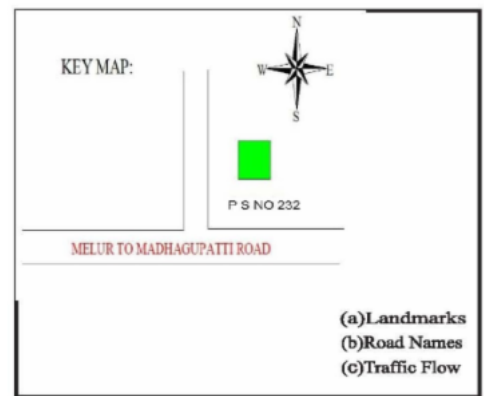

Key MAP View