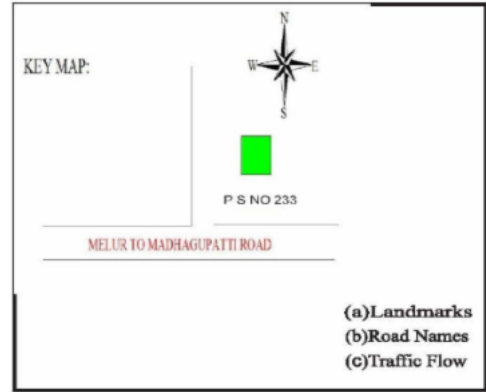

Key MAP View