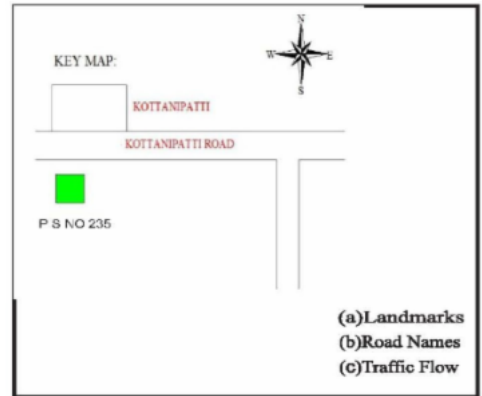

Key MAP View