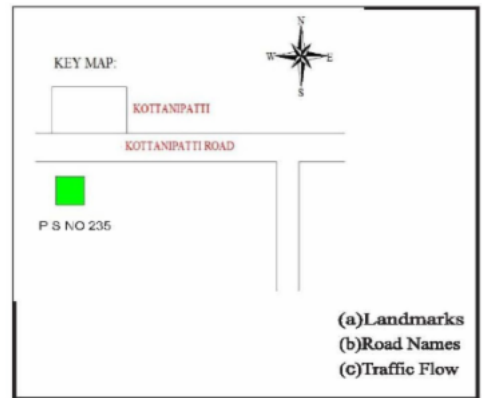

Key MAP View