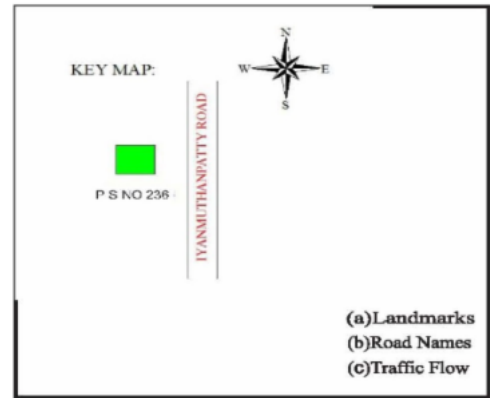

Google Map View

Polling Station Building Front View

Polling Station Front View

Cad View

Key MAP View

1 பெயர் : பன்னீர்செல்வம் தந்தை பெயர்: தட்சிணாமூர்த்தி வீட்டு எண் : 1/152 வயது : 26 பாலினம் : ஆண் Photo is available	YSO2368975	2 பெயர் : செல்வமணி தந்தை பெயர்: மலையராஜன் வீட்டு எண் : 1-236 வயது : 39 பாலினம் : ஆண் Photo is available	YSO0692608	3 பெயர் : ரம்பா தந்தை பெயர்: குணசேகரன் வீட்டு எண் : 1/432 வயது : 23 பாலினம் : பெண் Photo is available	YSO2200830
4 பெயர் : பால்சாமி தந்தை பெயர்: வேலாயுதம் வீட்டு எண் : 1E வயது : 35 பாலினம் : ஆண் Photo is available	YSO0625889	5 பெயர் : காந்திமதி கணவர் பெயர்: அய்யமுத்து வீட்டு எண் : 1E வயது : 34 பாலினம் : பெண் Photo is available	YSO0997122	6 பெயர் : சச்சிதானந்தன் தந்தை பெயர்: பார்த்தீபன் வீட்டு எண் : 1E வயது : 32 பாலினம் : ஆண் Photo is available	YSO0997015
7 பெயர் : வைரபிரியா தந்தை பெயர்: கேசவன் வீட்டு எண் : 1E வயது : 30 பாலினம் : பெண் Photo is available	YSO0997130	8 பெயர் : அருண்குமார் தந்தை பெயர்: ராதா கிருஷ்ணன் வீட்டு எண் : 1E வயது : 30 பாலினம் : ஆண் Photo is available	YSO0996652	9 பெயர் : கோமல்வரன் தந்தை பெயர்: ராதாகிருஷ்ணன் வீட்டு எண் : 2/242 வயது : 21 பாலினம் : ஆண் Photo is available	YSO2368983
10 பெயர் : சண்முக பாரதி தந்தை பெயர்: பாண்டி வீட்டு எண் : 2/262 வயது : 25 பாலினம் : ஆண் Photo is available	YSO1338136	11 பெயர் : ஜெயபாரதி தந்தை பெயர்: கோவேந்திரன் வீட்டு எண் : 2/263 வயது : 26 பாலினம் : பெண் Photo is available	YSO1337831	12 பெயர் : தாரணி தந்தை பெயர்: மனோகரன் வீட்டு எண் : 2/307 பி வயது : 26 பாலினம் : பெண் Photo is available	YSO1371277
13 பெயர் : பிரியங்கா கணவர் பெயர்: மழுவேந்தி வீட்டு எண் : 4/6/14 வயது : 28 பாலினம் : பெண் Photo is available	YSO1296938	14 பெயர் : கௌசல்யா தந்தை பெயர்: பாண்டி வீட்டு எண் : 4/6/262 வயது : 27 பாலினம் : பெண் Photo is available	YSO1296821	15 பெயர் : சுதாகர் தந்தை பெயர்: கருணாநிதி வீட்டு எண் : 6-91 வயது : 28 பாலினம் : ஆண் Photo is available	YSO1184043
16 பெயர் : நாகராஜன் தந்தை பெயர்: மலையாண்டி வீட்டு எண் : 6-93 வயது : 64 பாலினம் : ஆண் Photo is available	DTY2067486	17 பெயர் : திருச்செல்வி தந்தை பெயர்: ஊர்க்காவலன் வீட்டு எண் : 6-126A வயது : 39 பாலினம் : பெண் Photo is available	YSO0085027	18 பெயர் : கவிமலர் கணவர் பெயர்: சேவுகமூர்த்தி வீட்டு எண் : 6-126B வயது : 47 பாலினம் : பெண் Photo is available	YSO0106369
19 பெயர் : செந்தில் நாதன் தாயின் பெயர்: சொர்ணவள்ளி வீட்டு எண் : 6-139 வயது : 51 பாலினம் : ஆண் Photo is available	YSO0996603	20 பெயர் : கவிதா கணவர் பெயர்: நாகராஜன் வீட்டு எண் : 6-157 வயது : 44 பாலினம் : பெண் Photo is available	YSO0085076	21 பெயர் : சத்தியமூர்த்தி தந்தை பெயர்: செல்வக்குமார் வீட்டு எண் : 6-162 வயது : 31 பாலினம் : ஆண் Photo is available	YSO1183847
22 பெயர் : காயத்திரி தந்தை பெயர்: திரவியம் வீட்டு எண் : 6/168 வயது : 21 பாலினம் : பெண் Photo is available	YSO2368835	23 பெயர் : விஜி கணவர் பெயர்: கருப்பையா வீட்டு எண் : 6-170 வயது : 41 பாலினம் : பெண் Photo is available	YSO0996660	24 பெயர் : பிரகாஷ் தந்தை பெயர்: அழகு வீட்டு எண் : 6-170 வயது : 36 பாலினம் : ஆண் Photo is available	YSO0464750
25 பெயர் : கிருஷ்ணன் தந்தை பெயர்: சுவாமிநாதன் வீட்டு எண் : 6-171 வயது : 51 பாலினம் : ஆண் Photo is available	DTY3340999	26 பெயர் : தனலெட்சுமி கணவர் பெயர்: சேவுகமூர்த்தி வீட்டு எண் : 6-171C வயது : 38 பாலினம் : பெண் Photo is available	YSO0573741	27 பெயர் : ஆசைத்தம்பி தந்தை பெயர்: ராமையா வீட்டு எண் : 6-175 வயது : 57 பாலினம் : ஆண் Photo is available	YSO0996637
28 பெயர் : இளஞ்சேரன் தந்தை பெயர்: கிருஷ்ணன் வீட்டு எண் : 6-176 வயது : 64 பாலினம் : ஆண் Photo is available	DTY1866557	29 பெயர் : முத்துலெஷ்மி கணவர் பெயர்: இளஞ்சேரன் வீட்டு எண் : 6-176 வயது : 55 பாலினம் : பெண் Photo is available	YSO1964212	30 பெயர் : தனுஷ்கோடி கணவர் பெயர்: ஊர்க்காவலன் வீட்டு எண் : 6-178 வயது : 63 பாலினம் : பெண் Photo is available	YSO1964238