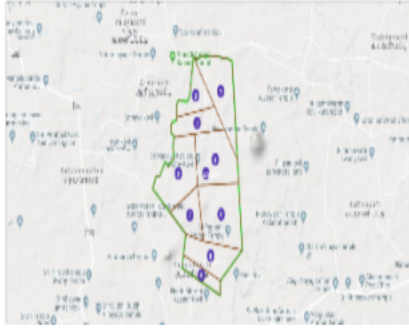

Nazri Naksha