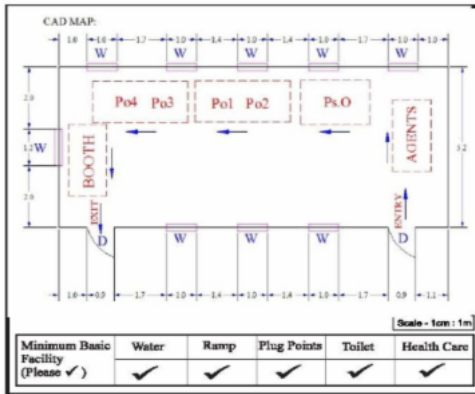

Google Map View

Polling Station Building Front View

Polling Station Front View

Cad View

Key MAP View

1 பெயர் : பன்னீர்செல்வம் தந்தை பெயர்: தட்சிணாமூர்த்தி வீட்டு எண் : 1/152 வயது : 26 பாலினம் : ஆண் Photo is available	YSO2368975	2 பெயர் : செல்வமணி தந்தை பெயர்: மலையராஜன் வீட்டு எண் : 1-236 வயது : 39 பாலினம் : ஆண் Photo is available	YSO0692608	3 பெயர் : ரம்பா தந்தை பெயர்: குணசேகரன் வீட்டு எண் : 1/432 வயது : 23 பாலினம் : பெண் Photo is available	YSO2200830
4 பெயர் : பால்சாமி தந்தை பெயர்: வேலாயுதம் வீட்டு எண் : 1E வயது : 35 பாலினம் : ஆண் Photo is available	YSO0625889	5 பெயர் : காந்திமதி கணவர் பெயர்: அய்யமுத்து வீட்டு எண் : 1E வயது : 34 பாலினம் : பெண் Photo is available	YSO0997122	6 பெயர் : சச்சிதானந்தன் தந்தை பெயர்: பார்த்தீபன் வீட்டு எண் : 1E வயது : 32 பாலினம் : ஆண் Photo is available	YSO0997015
7 பெயர் : வைரபிரியா தந்தை பெயர்: கேசவன் வீட்டு எண் : 1E வயது : 30 பாலினம் : பெண் Photo is available	YSO0997130	8 பெயர் : அருண்குமார் தந்தை பெயர்: ராதா கிருஷ்ணன் வீட்டு எண் : 1E வயது : 30 பாலினம் : ஆண் Photo is available	YSO0996652	9 பெயர் : கோமல்வரன் தந்தை பெயர்: ராதாகிருஷ்ணன் வீட்டு எண் : 2/242 வயது : 21 பாலினம் : ஆண் Photo is available	YSO2368983
10 பெயர் : சண்முக பாரதி தந்தை பெயர்: பாண்டி வீட்டு எண் : 2/262 வயது : 25 பாலினம் : ஆண் Photo is available	YSO1338136	11 பெயர் : ஜெயபாரதி தந்தை பெயர்: கோவேந்திரன் வீட்டு எண் : 2/263 வயது : 26 பாலினம் : பெண் Photo is available	YSO1337831	12 பெயர் : தாரணி தந்தை பெயர்: மனோகரன் வீட்டு எண் : 2/307 பி வயது : 26 பாலினம் : பெண் Photo is available	YSO1371277
13 பெயர் : பிரியங்கா கணவர் பெயர்: மழுவேந்தி வீட்டு எண் : 4/6/14 வயது : 28 பாலினம் : பெண் Photo is available	YSO1296938	14 பெயர் : கௌசல்யா தந்தை பெயர்: பாண்டி வீட்டு எண் : 4/6/262 வயது : 27 பாலினம் : பெண் Photo is available	YSO1296821	15 பெயர் : சுதாகர் தந்தை பெயர்: கருணாநிதி வீட்டு எண் : 6-91 வயது : 28 பாலினம் : ஆண் Photo is available	YSO1184043
16 பெயர் : நாகராஜன் தந்தை பெயர்: மலையாண்டி வீட்டு எண் : 6-93 வயது : 64 பாலினம் : ஆண் Photo is available	DTY2067486	17 பெயர் : திருச்செல்வி தந்தை பெயர்: ஊர்க்காவலன் வீட்டு எண் : 6-126A வயது : 39 பாலினம் : பெண் Photo is available	YSO0085027	18 பெயர் : கவிமலர் கணவர் பெயர்: சேவுகமூர்த்தி வீட்டு எண் : 6-126B வயது : 47 பாலினம் : பெண் Photo is available	YSO0106369
19 பெயர் : செந்தில் நாதன் தாயின் பெயர்: சொர்ணவள்ளி வீட்டு எண் : 6-139 வயது : 51 பாலினம் : ஆண் Photo is available	YSO0996603	20 பெயர் : கவிதா கணவர் பெயர்: நாகராஜன் வீட்டு எண் : 6-157 வயது : 44 பாலினம் : பெண் Photo is available	YSO0085076	21 பெயர் : சத்தியமூர்த்தி தந்தை பெயர்: செல்வக்குமார் வீட்டு எண் : 6-162 வயது : 31 பாலினம் : ஆண் Photo is available	YSO1183847
22 பெயர் : காயத்திரி தந்தை பெயர்: திரவியம் வீட்டு எண் : 6/168 வயது : 21 பாலினம் : பெண் Photo is available	YSO2368835	23 பெயர் : விஜி கணவர் பெயர்: கருப்பையா வீட்டு எண் : 6-170 வயது : 41 பாலினம் : பெண் Photo is available	YSO0996660	24 பெயர் : பிரகாஷ் தந்தை பெயர்: அழகு வீட்டு எண் : 6-170 வயது : 36 பாலினம் : ஆண் Photo is available	YSO0464750
25 பெயர் : கிருஷ்ணன் தந்தை பெயர்: சுவாமிநாதன் வீட்டு எண் : 6-171 வயது : 51 பாலினம் : ஆண் Photo is available	DTY3340999	26 பெயர் : தனலெட்சுமி கணவர் பெயர்: சேவுகமூர்த்தி வீட்டு எண் : 6-171C வயது : 38 பாலினம் : பெண் Photo is available	YSO0573741	27 பெயர் : ஆசைத்தம்பி தந்தை பெயர்: ராமையா வீட்டு எண் : 6-175 வயது : 57 பாலினம் : ஆண் Photo is available	YSO0996637
28 பெயர் : இளஞ்சேரன் தந்தை பெயர்: கிருஷ்ணன் வீட்டு எண் : 6-176 வயது : 64 பாலினம் : ஆண் Photo is available	DTY1866557	29 பெயர் : முத்துலெஷ்மி கணவர் பெயர்: இளஞ்சேரன் வீட்டு எண் : 6-176 வயது : 55 பாலினம் : பெண் Photo is available	YSO1964212	30 பெயர் : தனுஷ்கோடி கணவர் பெயர்: ஊர்க்காவலன் வீட்டு எண் : 6-178 வயது : 63 பாலினம் : பெண் Photo is available	YSO1964238