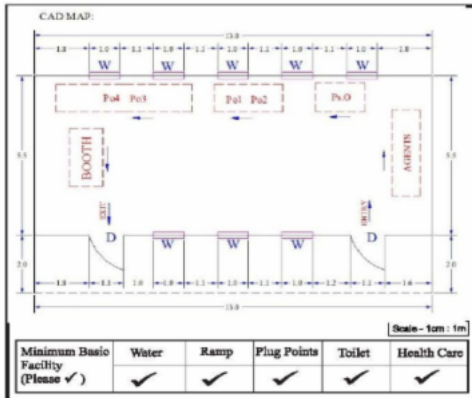

Google Map View

Polling Station Building Front View

Polling Station Front View

Cad View

Key MAP View

1 பெயர் : திவ்யா கணவர் பெயர்: சத்தியராஜ் வீட்டு எண் : 1/375 வயது : 32 பாலினம் : பெண் Photo is available	YSO0894881	2 பெயர் : அறிவுச்செல்வம் தந்தை பெயர்: பழனி வீட்டு எண் : 1E வயது : 56 பாலினம் : ஆண் Photo is available	YSO0922609	#2 3 பெயர் : செளந்தராஜன் நல்லதம்பி தந்தை பெயர்: நல்லதம்பி வீட்டு எண் : 1E வயது : 51 பாலினம் : ஆண் Photo is available	YSO0466938
4 பெயர் : பாரதி கணவர் பெயர்: தமிழ்ச்செல்வன் வீட்டு எண் : 1E வயது : 40 பாலினம் : பெண் Photo is available	YSO0466573	5 பெயர் : பாண்டிச்செல்வி கணவர் பெயர்: கோபாலகிருஷ்ணன் வீட்டு எண் : 1E வயது : 39 பாலினம் : பெண் Photo is available	YSO0466748	6 பெயர் : கண்ணத்தாள் கணவர் பெயர்: சாமிநாதன் வீட்டு எண் : 1E வயது : 35 பாலினம் : பெண் Photo is available	YSO0466920
7 பெயர் : அனு கணவர் பெயர்: சதிஸ் வீட்டு எண் : 1E வயது : 33 பாலினம் : பெண் Photo is available	YSO1111079	8 பெயர் : கதிரசேப்பாண்டியழகு தந்தை பெயர்: சுப்பிரமணியன் வீட்டு எண் : 1E வயது : 30 பாலினம் : ஆண் Photo is available	YSO1111046	9 பெயர் : திவ்யா தந்தை பெயர்: சிதம்பரம் வீட்டு எண் : 2/26, வயது : 21 பாலினம் : பெண் Photo is available	YSO2421022
10 பெயர் : ராஜாங்கம் தந்தை பெயர்: சேதுராமன் வீட்டு எண் : 2-249 வயது : 75 பாலினம் : ஆண் Photo is available	YSO2044410	11 பெயர் : அழகம்மாள் கணவர் பெயர்: சோலைஅம்பலம் வீட்டு எண் : 2-291 வயது : 86 பாலினம் : பெண் Photo is available	YSO0466912	12 பெயர் : ஜெகநாதராஜா தந்தை பெயர்: லெட்சுமணன் வீட்டு எண் : 2-357A வயது : 35 பாலினம் : ஆண் Photo is available	YSO0693044
13 பெயர் : ரோஜா கணவர் பெயர்: ஜெகநாதராஜா வீட்டு எண் : 2-357A வயது : 28 பாலினம் : பெண் Photo is available	YSO1254861	14 பெயர் : முருகன் தந்தை பெயர்: மணி வீட்டு எண் : 6-51 வயது : 43 பாலினம் : ஆண் Photo is available	YSO0465799	15 பெயர் : சோபியா கணவர் பெயர்: வல்லவன் வீட்டு எண் : 6-1499 வயது : 32 பாலினம் : பெண் Photo is available	YSO0811935
16 பெயர் : ஜெயகார்த்திகா தந்தை பெயர்: சுப்பையா வீட்டு எண் : 8 வயது : 31 பாலினம் : பெண் Photo is available	YSO1069038	17 பெயர் : யோகேஸ்வரி தந்தை பெயர்: அர்ஜுனன் வீட்டு எண் : 8/16 வயது : 31 பாலினம் : பெண் Photo is available	YSO2372860	18 பெயர் : பாண்டிச்செல்வி கணவர் பெயர்: கடம்பவனம் வீட்டு எண் : 8-20 வயது : 40 பாலினம் : பெண் Photo is available	YSO0466516
19 பெயர் : கார்த்திக் தந்தை பெயர்: முத்துராமன் வீட்டு எண் : 8-28 வயது : 33 பாலினம் : ஆண் Photo is available	YSO0814442	20 பெயர் : அமுதா தந்தை பெயர்: முத்துராமன் வீட்டு எண் : 8/28 வயது : 22 பாலினம் : பெண் Photo is available	YSO2348530	21 பெயர் : ரித்திகா கணவர் பெயர்: கார்த்திக் வீட்டு எண் : 8/28 வயது : 22 பாலினம் : பெண் Photo is available	YSO2511491
22 பெயர் : கீதா தாயின் பெயர்: இந்திரா வீட்டு எண் : 8-31 வயது : 41 பாலினம் : பெண் Photo is available	YSO0085688	23 பெயர் : ஜானகி கணவர் பெயர்: பாலமுருகன் வீட்டு எண் : 8-31A வயது : 35 பாலினம் : பெண் Photo is available	YSO0466631	24 பெயர் : முனிச்சாமி தந்தை பெயர்: அருச்சுணன் வீட்டு எண் : 8-41 வயது : 34 பாலினம் : ஆண் Photo is available	YSO0466623
25 பெயர் : சிவகார்த்திக்கேயன் தந்தை பெயர்: சுப்பையா வீட்டு எண் : 8-46 வயது : 35 பாலினம் : ஆண் Photo is available	YSO0465971	26 பெயர் : சரோஜா கணவர் பெயர்: மயில்கண்ணன் வீட்டு எண் : 8-49 வயது : 41 பாலினம் : பெண் Photo is available	YSO0465989	27 பெயர் : கவி பாரத் தாயின் பெயர்: சுதா வீட்டு எண் : 8/50 வயது : 23 பாலினம் : ஆண் Photo is available	YSO2287381
28 பெயர் : மகேஸ்வரி கணவர் பெயர்: சீமைச்சாமி வீட்டு எண் : 8-54 வயது : 48 பாலினம் : பெண் Photo is available	YSO0466540	29 பெயர் : சதீஸ் தந்தை பெயர்: செல்வம் வீட்டு எண் : 8-55 வயது : 40 பாலினம் : ஆண் Photo is available	YSO0466011	30 பெயர் : ராமசாமி இதரர் பெயர்: சுதா வீட்டு எண் : 8/58 வயது : 43 பாலினம் : ஆண் Photo is available	YSO2287399