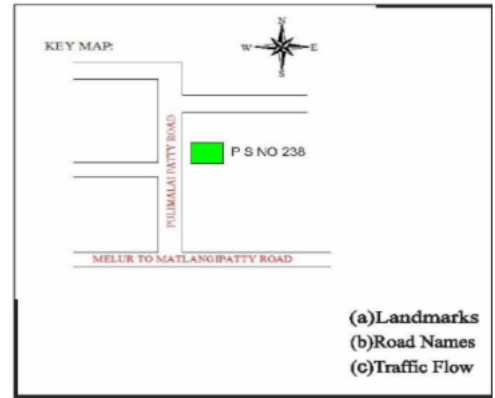

Google Map View

Polling Station Building Front View

Polling Station Front View

Cad View

Key MAP View

1 பெயர் : திவ்யா கணவர் பெயர்: சத்தியராஜ் வீட்டு எண் : 1/375 வயது : 32 பாலினம் : பெண் Photo is available	YSO0894881	2 பெயர் : அறிவுச்செல்வம் தந்தை பெயர்: பழனி வீட்டு எண் : 1E வயது : 56 பாலினம் : ஆண் Photo is available	YSO0922609	#2 3 பெயர் : செளந்தராஜன் நல்லதம்பி தந்தை பெயர்: நல்லதம்பி வீட்டு எண் : 1E வயது : 51 பாலினம் : ஆண் Photo is available	YSO0466938
4 பெயர் : பாரதி கணவர் பெயர்: தமிழ்ச்செல்வன் வீட்டு எண் : 1E வயது : 40 பாலினம் : பெண் Photo is available	YSO0466573	5 பெயர் : பாண்டிச்செல்வி கணவர் பெயர்: கோபாலகிருஷ்ணன் வீட்டு எண் : 1E வயது : 39 பாலினம் : பெண் Photo is available	YSO0466748	6 பெயர் : கண்ணத்தாள் கணவர் பெயர்: சாமிநாதன் வீட்டு எண் : 1E வயது : 35 பாலினம் : பெண் Photo is available	YSO0466920
7 பெயர் : அனு கணவர் பெயர்: சதிஸ் வீட்டு எண் : 1E வயது : 33 பாலினம் : பெண் Photo is available	YSO1111079	8 பெயர் : கதிரசேப்பாண்டியழகு தந்தை பெயர்: சுப்பிரமணியன் வீட்டு எண் : 1E வயது : 30 பாலினம் : ஆண் Photo is available	YSO1111046	9 பெயர் : திவ்யா தந்தை பெயர்: சிதம்பரம் வீட்டு எண் : 2/26, வயது : 21 பாலினம் : பெண் Photo is available	YSO2421022
10 பெயர் : ராஜாங்கம் தந்தை பெயர்: சேதுராமன் வீட்டு எண் : 2-249 வயது : 75 பாலினம் : ஆண் Photo is available	YSO2044410	11 பெயர் : அழகம்மாள் கணவர் பெயர்: சோலைஅம்பலம் வீட்டு எண் : 2-291 வயது : 86 பாலினம் : பெண் Photo is available	YSO0466912	12 பெயர் : ஜெகநாதராஜா தந்தை பெயர்: லெட்சுமணன் வீட்டு எண் : 2-357A வயது : 35 பாலினம் : ஆண் Photo is available	YSO0693044
13 பெயர் : ரோஜா கணவர் பெயர்: ஜெகநாதராஜா வீட்டு எண் : 2-357A வயது : 28 பாலினம் : பெண் Photo is available	YSO1254861	14 பெயர் : முருகன் தந்தை பெயர்: மணி வீட்டு எண் : 6-51 வயது : 43 பாலினம் : ஆண் Photo is available	YSO0465799	15 பெயர் : சோபியா கணவர் பெயர்: வல்லவன் வீட்டு எண் : 6-1499 வயது : 32 பாலினம் : பெண் Photo is available	YSO0811935
16 பெயர் : ஜெயகார்த்திகா தந்தை பெயர்: சுப்பையா வீட்டு எண் : 8 வயது : 31 பாலினம் : பெண் Photo is available	YSO1069038	17 பெயர் : யோகேஸ்வரி தந்தை பெயர்: அர்ஜுனன் வீட்டு எண் : 8/16 வயது : 31 பாலினம் : பெண் Photo is available	YSO2372860	18 பெயர் : பாண்டிச்செல்வி கணவர் பெயர்: கடம்பவனம் வீட்டு எண் : 8-20 வயது : 40 பாலினம் : பெண் Photo is available	YSO0466516
19 பெயர் : கார்த்திக் தந்தை பெயர்: முத்துராமன் வீட்டு எண் : 8-28 வயது : 33 பாலினம் : ஆண் Photo is available	YSO0814442	20 பெயர் : அமுதா தந்தை பெயர்: முத்துராமன் வீட்டு எண் : 8/28 வயது : 22 பாலினம் : பெண் Photo is available	YSO2348530	21 பெயர் : ரித்திகா கணவர் பெயர்: கார்த்திக் வீட்டு எண் : 8/28 வயது : 22 பாலினம் : பெண் Photo is available	YSO2511491
22 பெயர் : கீதா தாயின் பெயர்: இந்திரா வீட்டு எண் : 8-31 வயது : 41 பாலினம் : பெண் Photo is available	YSO0085688	23 பெயர் : ஜானகி கணவர் பெயர்: பாலமுருகன் வீட்டு எண் : 8-31A வயது : 35 பாலினம் : பெண் Photo is available	YSO0466631	24 பெயர் : முனிச்சாமி தந்தை பெயர்: அருச்சுணன் வீட்டு எண் : 8-41 வயது : 34 பாலினம் : ஆண் Photo is available	YSO0466623
25 பெயர் : சிவகார்த்திக்கேயன் தந்தை பெயர்: சுப்பையா வீட்டு எண் : 8-46 வயது : 35 பாலினம் : ஆண் Photo is available	YSO0465971	26 பெயர் : சரோஜா கணவர் பெயர்: மயில்கண்ணன் வீட்டு எண் : 8-49 வயது : 41 பாலினம் : பெண் Photo is available	YSO0465989	27 பெயர் : கவி பாரத் தாயின் பெயர்: சுதா வீட்டு எண் : 8/50 வயது : 23 பாலினம் : ஆண் Photo is available	YSO2287381
28 பெயர் : மகேஸ்வரி கணவர் பெயர்: சீமைச்சாமி வீட்டு எண் : 8-54 வயது : 48 பாலினம் : பெண் Photo is available	YSO0466540	29 பெயர் : சதீஸ் தந்தை பெயர்: செல்வம் வீட்டு எண் : 8-55 வயது : 40 பாலினம் : ஆண் Photo is available	YSO0466011	30 பெயர் : ராமசாமி இதரர் பெயர்: சுதா வீட்டு எண் : 8/58 வயது : 43 பாலினம் : ஆண் Photo is available	YSO2287399