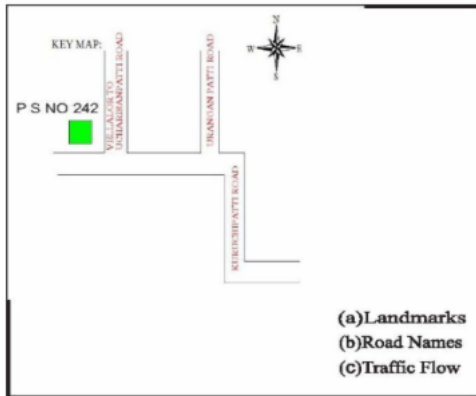

Google Map View

Polling Station Building Front View

Polling Station Front View

Cad View

Key MAP View

1	YSO1351352	பெயர் : பாண்டியம்மாள் கணவர் பெயர் : ஜானகிராமன் வீட்டு எண் : 1 வயது : 33 பாலினம் : பெண்	Photo is available	2	YSO2202166	பெயர் : சிவபிரகாஷ் தந்தை பெயர் : செல்வமணி வீட்டு எண் : 01 வயது : 23 பாலினம் : ஆண்	Photo is available	3	YSO2200400	பெயர் : யுவனேஷ் வரன் தந்தை பெயர் : முத்து குமார் வீட்டு எண் : 1/134 வயது : 23 பாலினம் : ஆண்	Photo is available
4	YSO2257673	பெயர் : அரிராஜா தந்தை பெயர் : குமார் வீட்டு எண் : 1/162 வயது : 23 பாலினம் : ஆண்	Photo is available	5	YSO2212157	பெயர் : தனுஷ்கோடி தந்தை பெயர் : சின்னக்கருப்பன் வீட்டு எண் : 1/173 வயது : 56 பாலினம் : ஆண்	Photo is available	6	YSO2202505	பெயர் : அருண் குமார் தந்தை பெயர் : தனுஷ்கோடி வீட்டு எண் : 1/173 வயது : 25 பாலினம் : ஆண்	Photo is available
7	YSO0693903	பெயர் : இளஞ்சியம்மாள் கணவர் பெயர் : கிருஷ்ணன் வீட்டு எண் : 1e வயது : 66 பாலினம் : பெண்	Photo is available	8	YSO0694471	பெயர் : முருகன் தந்தை பெயர் : வேலு வீட்டு எண் : 1E வயது : 56 பாலினம் : ஆண்	Photo is available	9	YSO0694505	பெயர் : பாண்டியராஜன் தந்தை பெயர் : கட்டைஎழுவன் வீட்டு எண் : 1E வயது : 56 பாலினம் : ஆண்	Photo is available
10	YSO0694539	பெயர் : வல்லவன் தந்தை பெயர் : கம்பக்கொடி வீட்டு எண் : 1E வயது : 50 பாலினம் : ஆண்	Photo is available	11	DTY3377843	பெயர் : முத்து தந்தை பெயர் : மாணிக்கம் வீட்டு எண் : 1E வயது : 49 பாலினம் : ஆண்	Photo is available	12	YSO0694661	பெயர் : முருகன் தந்தை பெயர் : காந்தி வீட்டு எண் : 1E வயது : 46 பாலினம் : ஆண்	Photo is available
13	YSO0694547	பெயர் : தவமணி கணவர் பெயர் : வல்லவன் வீட்டு எண் : 1E வயது : 45 பாலினம் : பெண்	Photo is available	14	YSO0919811	பெயர் : கார்த்திக் தந்தை பெயர் : செல்வம் வீட்டு எண் : 1E வயது : 44 பாலினம் : ஆண்	Photo is available	15	YSO1111467	பெயர் : ராமலிங்கம் தந்தை பெயர் : மந்தையன் வீட்டு எண் : 1E வயது : 42 பாலினம் : ஆண்	Photo is available
16	YSO0693895	பெயர் : பாண்டியன் தந்தை பெயர் : கிருஷ்ணன் வீட்டு எண் : 1e வயது : 42 பாலினம் : ஆண்	Photo is available	17	YSO0694513	பெயர் : சுமதி கணவர் பெயர் : சசிக்குமார் வீட்டு எண் : 1E வயது : 41 பாலினம் : பெண்	Photo is available	18	YSO0694646	பெயர் : கலைஅரசி கணவர் பெயர் : முத்து வீட்டு எண் : 1E வயது : 40 பாலினம் : பெண்	Photo is available
19	YSO1111475	பெயர் : ராஜகலா தந்தை பெயர் : தர்மலிங்கம் வீட்டு எண் : 1E வயது : 40 பாலினம் : ஆண்	Photo is available	20	YSO0815431	பெயர் : பவித்ரா கணவர் பெயர் : வேல்முருகன் வீட்டு எண் : 1E வயது : 38 பாலினம் : பெண்	Photo is available	21	YSO0694521	பெயர் : செம்மலர் கணவர் பெயர் : சரவணபாண்டி வீட்டு எண் : 1E வயது : 36 பாலினம் : பெண்	Photo is available
22	YSO0694299	பெயர் : நதீந்திரன் தந்தை பெயர் : ராஜேந்திரன் வீட்டு எண் : 1E வயது : 33 பாலினம் : ஆண்	Photo is available	23	YSO0896654	பெயர் : வேலேந்தி தந்தை பெயர் : கணேசன் வீட்டு எண் : 1E வயது : 32 பாலினம் : ஆண்	Photo is available	24	YSO1297308	பெயர் : மகேஷ்வரன் தந்தை பெயர் : முத்தையா வீட்டு எண் : 1ஏ வயது : 29 பாலினம் : ஆண்	Photo is available
25	YSO0999177	பெயர் : பாணுப்பிரியா கணவர் பெயர் : பொன்முத்து வீட்டு எண் : 2-36 வயது : 36 பாலினம் : பெண்	Photo is available	26	YSO0896449	பெயர் : இந்திரா கணவர் பெயர் : செந்தில்அரசு வீட்டு எண் : 2-69 வயது : 35 பாலினம் : பெண்	Photo is available	27	YSO0896746	பெயர் : செந்தில் அரசு தந்தை பெயர் : கிருஷ்ணன் வீட்டு எண் : 2-169 வயது : 41 பாலினம் : ஆண்	Photo is available
28	YSO1210863	பெயர் : சூர்யா தந்தை பெயர் : செல்வம் வீட்டு எண் : 3-3B வயது : 29 பாலினம் : ஆண்	Photo is available	29	YSO1351360	பெயர் : பரத் ராஜா தந்தை பெயர் : கண்ணன் வீட்டு எண் : 3/4 வயது : 25 பாலினம் : ஆண்	Photo is available	30	YSO2418259	பெயர் : ஹரிஹரன் தந்தை பெயர் : ராஜேந்திரன் வீட்டு எண் : 3/4 வயது : 21 பாலினம் : ஆண்	Photo is available