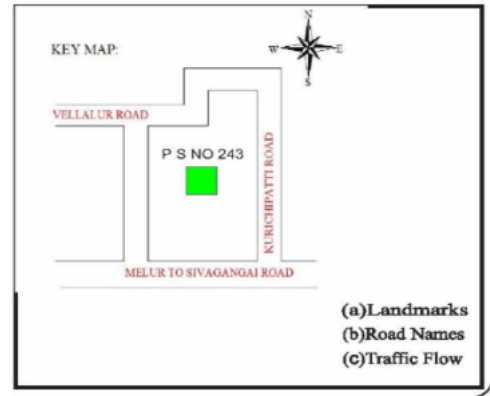

Google Map View

Polling Station Building Front View

Polling Station Front View

Cad View

Key MAP View

1	YSO1351352	பெயர் : பாண்டியம்மாள் கணவர் பெயர் : ஜானகிராமன் வீட்டு எண் : 1 வயது : 33 பாலினம் : பெண்	Photo is available	2	YSO2202166	பெயர் : சிவபிரகாஷ் தந்தை பெயர் : செல்வமணி வீட்டு எண் : 01 வயது : 23 பாலினம் : ஆண்	Photo is available	3	YSO2200400	பெயர் : யுவனேஷ் வரன் தந்தை பெயர் : முத்து குமார் வீட்டு எண் : 1/134 வயது : 23 பாலினம் : ஆண்	Photo is available
4	YSO2257673	பெயர் : அரிராஜா தந்தை பெயர் : குமார் வீட்டு எண் : 1/162 வயது : 23 பாலினம் : ஆண்	Photo is available	5	YSO2212157	பெயர் : தனுஷ்கோடி தந்தை பெயர் : சின்னக்கருப்பன் வீட்டு எண் : 1/173 வயது : 56 பாலினம் : ஆண்	Photo is available	6	YSO2202505	பெயர் : அருண் குமார் தந்தை பெயர் : தனுஷ்கோடி வீட்டு எண் : 1/173 வயது : 25 பாலினம் : ஆண்	Photo is available
7	YSO0693903	பெயர் : இளஞ்சியம்மாள் கணவர் பெயர் : கிருஷ்ணன் வீட்டு எண் : 1e வயது : 66 பாலினம் : பெண்	Photo is available	8	YSO0694471	பெயர் : முருகன் தந்தை பெயர் : வேலு வீட்டு எண் : 1E வயது : 56 பாலினம் : ஆண்	Photo is available	9	YSO0694505	பெயர் : பாண்டியராஜன் தந்தை பெயர் : கட்டைஎழுவன் வீட்டு எண் : 1E வயது : 56 பாலினம் : ஆண்	Photo is available
10	YSO0694539	பெயர் : வல்லவன் தந்தை பெயர் : கம்பக்கொடி வீட்டு எண் : 1E வயது : 50 பாலினம் : ஆண்	Photo is available	11	DTY3377843	பெயர் : முத்து தந்தை பெயர் : மாணிக்கம் வீட்டு எண் : 1E வயது : 49 பாலினம் : ஆண்	Photo is available	12	YSO0694661	பெயர் : முருகன் தந்தை பெயர் : காந்தி வீட்டு எண் : 1E வயது : 46 பாலினம் : ஆண்	Photo is available
13	YSO0694547	பெயர் : தவமணி கணவர் பெயர் : வல்லவன் வீட்டு எண் : 1E வயது : 45 பாலினம் : பெண்	Photo is available	14	YSO0919811	பெயர் : கார்த்திக் தந்தை பெயர் : செல்வம் வீட்டு எண் : 1E வயது : 44 பாலினம் : ஆண்	Photo is available	15	YSO1111467	பெயர் : ராமலிங்கம் தந்தை பெயர் : மந்தையன் வீட்டு எண் : 1E வயது : 42 பாலினம் : ஆண்	Photo is available
16	YSO0693895	பெயர் : பாண்டியன் தந்தை பெயர் : கிருஷ்ணன் வீட்டு எண் : 1e வயது : 42 பாலினம் : ஆண்	Photo is available	17	YSO0694513	பெயர் : சுமதி கணவர் பெயர் : சசிக்குமார் வீட்டு எண் : 1E வயது : 41 பாலினம் : பெண்	Photo is available	18	YSO0694646	பெயர் : கலைஅரசி கணவர் பெயர் : முத்து வீட்டு எண் : 1E வயது : 40 பாலினம் : பெண்	Photo is available
19	YSO1111475	பெயர் : ராஜகலா தந்தை பெயர் : தர்மலிங்கம் வீட்டு எண் : 1E வயது : 40 பாலினம் : ஆண்	Photo is available	20	YSO0815431	பெயர் : பவித்ரா கணவர் பெயர் : வேல்முருகன் வீட்டு எண் : 1E வயது : 38 பாலினம் : பெண்	Photo is available	21	YSO0694521	பெயர் : செம்மலர் கணவர் பெயர் : சரவணபாண்டி வீட்டு எண் : 1E வயது : 36 பாலினம் : பெண்	Photo is available
22	YSO0694299	பெயர் : நதீந்திரன் தந்தை பெயர் : ராஜேந்திரன் வீட்டு எண் : 1E வயது : 33 பாலினம் : ஆண்	Photo is available	23	YSO0896654	பெயர் : வேலேந்தி தந்தை பெயர் : கணேசன் வீட்டு எண் : 1E வயது : 32 பாலினம் : ஆண்	Photo is available	24	YSO1297308	பெயர் : மகேஷ்வரன் தந்தை பெயர் : முத்தையா வீட்டு எண் : 1ஏ வயது : 29 பாலினம் : ஆண்	Photo is available
25	YSO0999177	பெயர் : பாணுப்பிரியா கணவர் பெயர் : பொன்முத்து வீட்டு எண் : 2-36 வயது : 36 பாலினம் : பெண்	Photo is available	26	YSO0896449	பெயர் : இந்திரா கணவர் பெயர் : செந்தில்அரசு வீட்டு எண் : 2-69 வயது : 35 பாலினம் : பெண்	Photo is available	27	YSO0896746	பெயர் : செந்தில் அரசு தந்தை பெயர் : கிருஷ்ணன் வீட்டு எண் : 2-169 வயது : 41 பாலினம் : ஆண்	Photo is available
28	YSO1210863	பெயர் : சூர்யா தந்தை பெயர் : செல்வம் வீட்டு எண் : 3-3B வயது : 29 பாலினம் : ஆண்	Photo is available	29	YSO1351360	பெயர் : பரத் ராஜா தந்தை பெயர் : கண்ணன் வீட்டு எண் : 3/4 வயது : 25 பாலினம் : ஆண்	Photo is available	30	YSO2418259	பெயர் : ஹரிஹரன் தந்தை பெயர் : ராஜேந்திரன் வீட்டு எண் : 3/4 வயது : 21 பாலினம் : ஆண்	Photo is available