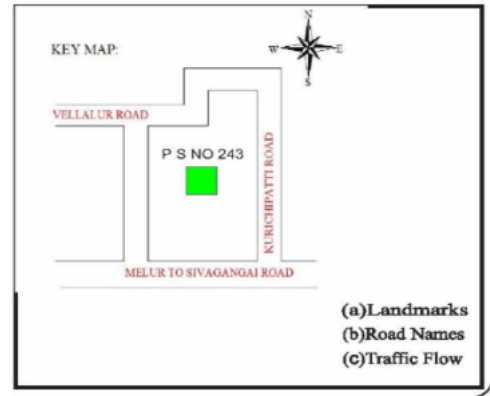

Key MAP View