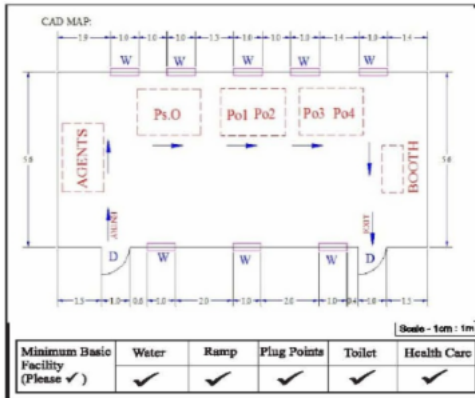

Cad View

Key MAP View