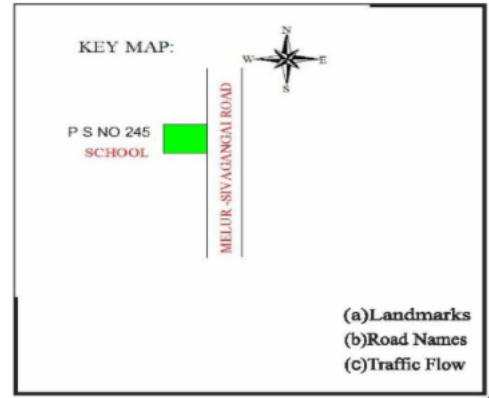

Key MAP View