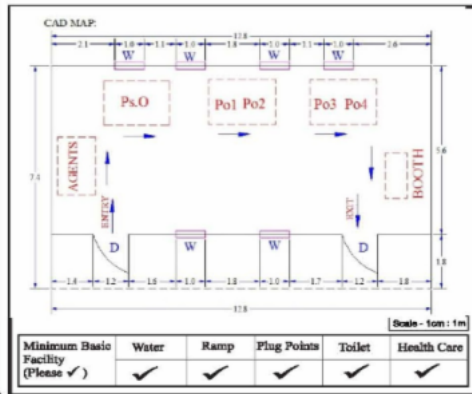

Google Map View

Polling Station Building Front View

Polling Station Front View

Cad View

Key MAP View

1	YSO2253268	பெயர் : அழகர் தாயின் பெயர் : பஞ்சு வீட்டு எண் : 0 வயது : 25 பாலினம் : ஆண்	Photo is available	2	YSO2258200	பெயர் : விக்னேஷ் தந்தை பெயர் : திருப்பதி வீட்டு எண் : 1/114 வயது : 23 பாலினம் : ஆண்	Photo is available	3	YSO0627448	பெயர் : அழகு கணவர் பெயர் : மாயன் வீட்டு எண் : 1E வயது : 71 பாலினம் : பெண்	Photo is available
4	YSO0922708	பெயர் : சித்ரகலா கணவர் பெயர் : முத்துமணி வீட்டு எண் : 1E வயது : 62 பாலினம் : பெண்	Photo is available	5	YSO0695726	பெயர் : நாச்சி கணவர் பெயர் : மோகன் வீட்டு எண் : 1E வயது : 57 பாலினம் : பெண்	Photo is available	6	YSO0577627	பெயர் : மதி தந்தை பெயர் : அம்மாசி வீட்டு எண் : 1E வயது : 56 பாலினம் : ஆண்	Photo is available
7	YSO0817254	பெயர் : திருப்பதி தந்தை பெயர் : நாராயணன் வீட்டு எண் : 1E வயது : 56 பாலினம் : ஆண்	Photo is available	8	YSO1060854	பெயர் : தமிழ்ச்செல்வி கணவர் பெயர் : ராமலிங்கம் வீட்டு எண் : 1E வயது : 56 பாலினம் : பெண்	Photo is available	9	YSO0817239	பெயர் : சுசீந்திரன் தந்தை பெயர் : கருப்பையா வீட்டு எண் : 1E வயது : 53 பாலினம் : ஆண்	Photo is available
10	YSO0577536	பெயர் : செல்வம் தாயின் பெயர் : மூக்காயி வீட்டு எண் : 1E வயது : 50 பாலினம் : ஆண்	Photo is available	11	YSO0816942	பெயர் : கவிதா கணவர் பெயர் : வேல்முருகன் வீட்டு எண் : 1E வயது : 49 பாலினம் : பெண்	Photo is available	12	YSO0577478	பெயர் : ரத்தினாம்பாள் கணவர் பெயர் : மதியழகன் வீட்டு எண் : 1E வயது : 48 பாலினம் : பெண்	Photo is available
13	YSO0577551	பெயர் : பாண்டி தந்தை பெயர் : ஆறுமுகம் வீட்டு எண் : 1E வயது : 46 பாலினம் : ஆண்	Photo is available	14	YSO0577833	பெயர் : ராமகிருஷ்ணன் தந்தை பெயர் : மூக்கன் வீட்டு எண் : 1E வயது : 46 பாலினம் : ஆண்	Photo is available	15	YSO0577791	பெயர் : ஏலம்மாள் கணவர் பெயர் : ராமர் வீட்டு எண் : 1E வயது : 46 பாலினம் : பெண்	Photo is available
16	YSO0695759	பெயர் : ராஜா தந்தை பெயர் : பாண்டி வீட்டு எண் : 1E வயது : 46 பாலினம் : ஆண்	Photo is available	17	YSO0695650	பெயர் : செல்வி கணவர் பெயர் : பாண்டி வீட்டு எண் : 1E வயது : 44 பாலினம் : பெண்	Photo is available	18	YSO0817072	பெயர் : பிரபு தந்தை பெயர் : சின்ன பையல் வீட்டு எண் : 1E வயது : 44 பாலினம் : ஆண்	Photo is available
19	YSO0826669	பெயர் : பாலமுருகன் தந்தை பெயர் : ராஜேந்திரன் வீட்டு எண் : 1E வயது : 44 பாலினம் : ஆண்	Photo is available	20	YSO0695536	பெயர் : முருகன் தந்தை பெயர் : மணி வீட்டு எண் : 1E வயது : 43 பாலினம் : ஆண்	Photo is available	21	YSO0577692	பெயர் : பாண்டி தந்தை பெயர் : மூக்கன் மூக்கன் வீட்டு எண் : 1E வயது : 42 பாலினம் : ஆண்	Photo is available
22	YSO0577783	பெயர் : செல்வம் தந்தை பெயர் : மணி வீட்டு எண் : 1E வயது : 42 பாலினம் : ஆண்	Photo is available	23	YSO0577452	பெயர் : முருகேசன் தந்தை பெயர் : சுப்பையா வீட்டு எண் : 1E வயது : 41 பாலினம் : ஆண்	Photo is available	24	YSO1111954	பெயர் : திருவேஸ்வரி கணவர் பெயர் : ரமேஷ்குமார் வீட்டு எண் : 1E வயது : 40 பாலினம் : பெண்	Photo is available
25	YSO0817403	பெயர் : அனிதா கணவர் பெயர் : பாஸ்கரன் வீட்டு எண் : 1E வயது : 40 பாலினம் : பெண்	Photo is available	26	YSO0695445	பெயர் : பாண்டியம்மாள் கணவர் பெயர் : ராமகிருஷ்ணன் வீட்டு எண் : 1E வயது : 40 பாலினம் : பெண்	Photo is available	27	YSO0577734	பெயர் : பஞ்சு கணவர் பெயர் : செல்வம் வீட்டு எண் : 1E வயது : 39 பாலினம் : பெண்	Photo is available
28	YSO0577742	பெயர் : பாக்கியராஜ் தந்தை பெயர் : ராஜேந்திரன் வீட்டு எண் : 1E வயது : 39 பாலினம் : ஆண்	Photo is available	29	YSO0826685	பெயர் : கார்த்திக் தந்தை பெயர் : ராஜேந்திரன் வீட்டு எண் : 1E வயது : 39 பாலினம் : ஆண்	Photo is available	30	YSO0577460	பெயர் : வாணிபுரீ கணவர் பெயர் : முருகேசன் வீட்டு எண் : 1E வயது : 39 பாலினம் : பெண்	Photo is available