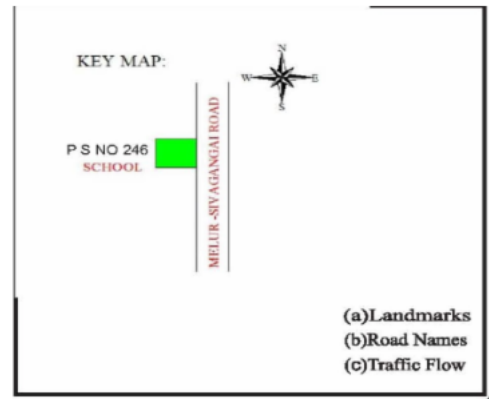

Google Map View

Polling Station Building Front View

Polling Station Front View

Cad View

Key MAP View

1	YSO2253268	பெயர் : அழகர் தாயின் பெயர் : பஞ்சு வீட்டு எண் : 0 வயது : 25 பாலினம் : ஆண்	Photo is available	2	YSO2258200	பெயர் : விக்னேஷ் தந்தை பெயர் : திருப்பதி வீட்டு எண் : 1/114 வயது : 23 பாலினம் : ஆண்	Photo is available	3	YSO0627448	பெயர் : அழகு கணவர் பெயர் : மாயன் வீட்டு எண் : 1E வயது : 71 பாலினம் : பெண்	Photo is available
4	YSO0922708	பெயர் : சித்ரகலா கணவர் பெயர் : முத்துமணி வீட்டு எண் : 1E வயது : 62 பாலினம் : பெண்	Photo is available	5	YSO0695726	பெயர் : நாச்சி கணவர் பெயர் : மோகன் வீட்டு எண் : 1E வயது : 57 பாலினம் : பெண்	Photo is available	6	YSO0577627	பெயர் : மதி தந்தை பெயர் : அம்மாசி வீட்டு எண் : 1E வயது : 56 பாலினம் : ஆண்	Photo is available
7	YSO0817254	பெயர் : திருப்பதி தந்தை பெயர் : நாராயணன் வீட்டு எண் : 1E வயது : 56 பாலினம் : ஆண்	Photo is available	8	YSO1060854	பெயர் : தமிழ்ச்செல்வி கணவர் பெயர் : ராமலிங்கம் வீட்டு எண் : 1E வயது : 56 பாலினம் : பெண்	Photo is available	9	YSO0817239	பெயர் : சுசீந்திரன் தந்தை பெயர் : கருப்பையா வீட்டு எண் : 1E வயது : 53 பாலினம் : ஆண்	Photo is available
10	YSO0577536	பெயர் : செல்வம் தாயின் பெயர் : மூக்காயி வீட்டு எண் : 1E வயது : 50 பாலினம் : ஆண்	Photo is available	11	YSO0816942	பெயர் : கவிதா கணவர் பெயர் : வேல்முருகன் வீட்டு எண் : 1E வயது : 49 பாலினம் : பெண்	Photo is available	12	YSO0577478	பெயர் : ரத்தினாம்பாள் கணவர் பெயர் : மதியழகன் வீட்டு எண் : 1E வயது : 48 பாலினம் : பெண்	Photo is available
13	YSO0577551	பெயர் : பாண்டி தந்தை பெயர் : ஆறுமுகம் வீட்டு எண் : 1E வயது : 46 பாலினம் : ஆண்	Photo is available	14	YSO0577833	பெயர் : ராமகிருஷ்ணன் தந்தை பெயர் : மூக்கன் வீட்டு எண் : 1E வயது : 46 பாலினம் : ஆண்	Photo is available	15	YSO0577791	பெயர் : ஏலம்மாள் கணவர் பெயர் : ராமர் வீட்டு எண் : 1E வயது : 46 பாலினம் : பெண்	Photo is available
16	YSO0695759	பெயர் : ராஜா தந்தை பெயர் : பாண்டி வீட்டு எண் : 1E வயது : 46 பாலினம் : ஆண்	Photo is available	17	YSO0695650	பெயர் : செல்வி கணவர் பெயர் : பாண்டி வீட்டு எண் : 1E வயது : 44 பாலினம் : பெண்	Photo is available	18	YSO0817072	பெயர் : பிரபு தந்தை பெயர் : சின்ன பையல் வீட்டு எண் : 1E வயது : 44 பாலினம் : ஆண்	Photo is available
19	YSO0826669	பெயர் : பாலமுருகன் தந்தை பெயர் : ராஜேந்திரன் வீட்டு எண் : 1E வயது : 44 பாலினம் : ஆண்	Photo is available	20	YSO0695536	பெயர் : முருகன் தந்தை பெயர் : மணி வீட்டு எண் : 1E வயது : 43 பாலினம் : ஆண்	Photo is available	21	YSO0577692	பெயர் : பாண்டி தந்தை பெயர் : மூக்கன் மூக்கன் வீட்டு எண் : 1E வயது : 42 பாலினம் : ஆண்	Photo is available
22	YSO0577783	பெயர் : செல்வம் தந்தை பெயர் : மணி வீட்டு எண் : 1E வயது : 42 பாலினம் : ஆண்	Photo is available	23	YSO0577452	பெயர் : முருகேசன் தந்தை பெயர் : சுப்பையா வீட்டு எண் : 1E வயது : 41 பாலினம் : ஆண்	Photo is available	24	YSO1111954	பெயர் : திருவேஸ்வரி கணவர் பெயர் : ரமேஷ்குமார் வீட்டு எண் : 1E வயது : 40 பாலினம் : பெண்	Photo is available
25	YSO0817403	பெயர் : அனிதா கணவர் பெயர் : பாஸ்கரன் வீட்டு எண் : 1E வயது : 40 பாலினம் : பெண்	Photo is available	26	YSO0695445	பெயர் : பாண்டியம்மாள் கணவர் பெயர் : ராமகிருஷ்ணன் வீட்டு எண் : 1E வயது : 40 பாலினம் : பெண்	Photo is available	27	YSO0577734	பெயர் : பஞ்சு கணவர் பெயர் : செல்வம் வீட்டு எண் : 1E வயது : 39 பாலினம் : பெண்	Photo is available
28	YSO0577742	பெயர் : பாக்கியராஜ் தந்தை பெயர் : ராஜேந்திரன் வீட்டு எண் : 1E வயது : 39 பாலினம் : ஆண்	Photo is available	29	YSO0826685	பெயர் : கார்த்திக் தந்தை பெயர் : ராஜேந்திரன் வீட்டு எண் : 1E வயது : 39 பாலினம் : ஆண்	Photo is available	30	YSO0577460	பெயர் : வாணிபுரீ கணவர் பெயர் : முருகேசன் வீட்டு எண் : 1E வயது : 39 பாலினம் : பெண்	Photo is available