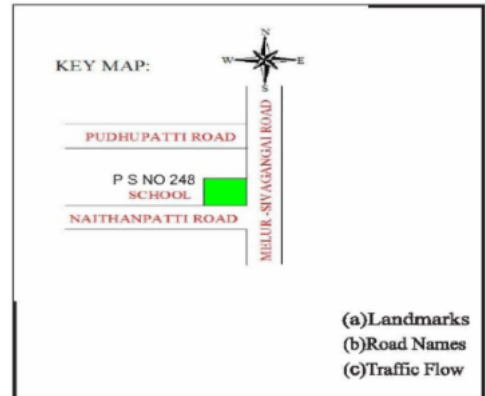

Key MAP View