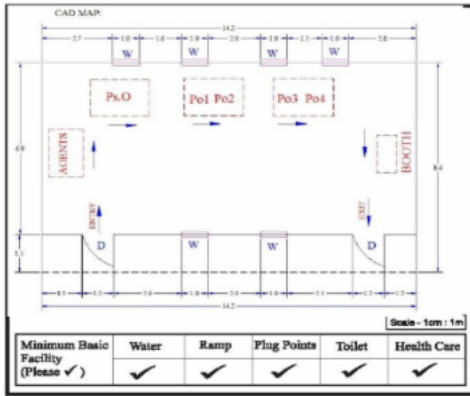

Google Map View

Polling Station Building Front View

Polling Station Front View

Cad View

Key MAP View

1 பெயர் : துரைப்பாண்டி தந்தை பெயர்: வெள்ளையன் வீட்டு எண் : 1-54 வயது : 58 பாலினம் : ஆண்	YSO0578534 Photo is available	2 பெயர் : சாரதா கணவர் பெயர்: துரைப்பாண்டி வீட்டு எண் : 1-54 வயது : 51 பாலினம் : பெண்	YSO0578526 Photo is available	3 பெயர் : பிரியா கணவர் பெயர்: கனகராஜ் வீட்டு எண் : 1-64 வயது : 35 பாலினம் : பெண்	YSO1061159 Photo is available
4 பெயர் : திருமலை தந்தை பெயர்: கிருஷ்ணன் வீட்டு எண் : 1-122 வயது : 44 பாலினம் : ஆண்	YSO0089862 Photo is available	5 பெயர் : வாசுகி கணவர் பெயர்: செல்வராஜ் வீட்டு எண் : 1E வயது : 62 பாலினம் : பெண்	YSO0696294 Photo is available	6 பெயர் : பாண்டி தந்தை பெயர்: ஆறுமுகம் வீட்டு எண் : 1E வயது : 58 பாலினம் : ஆண்	YSO0897629 Photo is available
7 பெயர் : இந்திரா தந்தை பெயர்: பெருமாள் வீட்டு எண் : 1E வயது : 32 பாலினம் : ஆண்	YSO0897900 Photo is available	8 பெயர் : கவிநிலா தந்தை பெயர்: செல்வராஜ் வீட்டு எண் : 1E வயது : 31 பாலினம் : பெண்	YSO0897819 Photo is available	9 பெயர் : கவியரசன் தந்தை பெயர்: செல்வராஜ் வீட்டு எண் : 1E வயது : 31 பாலினம் : ஆண்	YSO0897892 Photo is available
10 பெயர் : அனுசுயா தேவி கணவர் பெயர்: பாரதி ராஜா வீட்டு எண் : 1E வயது : 29 பாலினம் : பெண்	YSO1186246 Photo is available	11 பெயர் : வடிவாம்பிகை கணவர் பெயர்: பூமிநாதன் வீட்டு எண் : 1-E வயது : 39 பாலினம் : பெண்	YSO0695940 Photo is available	12 பெயர் : கண்ணன் தந்தை பெயர்: முத்தையா வீட்டு எண் : 2 வயது : 51 பாலினம் : ஆண்	YSO0089888 Photo is available
13 பெயர் : மகாலிங்கம் தந்தை பெயர்: முனியாண்டி வீட்டு எண் : 2-1 வயது : 63 பாலினம் : ஆண்	YSO2110450 Photo is available	14 பெயர் : முத்தம்மாள் கணவர் பெயர்: மகாலிங்கம் வீட்டு எண் : 2-1 வயது : 59 பாலினம் : பெண்	YSO2110468 Photo is available	15 பெயர் : சுரேஷ்குமார் தந்தை பெயர்: மகாலிங்கம் வீட்டு எண் : 2-1 வயது : 37 பாலினம் : ஆண்	YSO0193029 Photo is available
16 பெயர் : சாந்தினி கணவர் பெயர்: சுரேஷ் வீட்டு எண் : 2-1 வயது : 32 பாலினம் : பெண்	YSO1255892 Photo is available	17 பெயர் : முத்துராசா தந்தை பெயர்: மகாலிங்கம் வீட்டு எண் : 2-2A வயது : 32 பாலினம் : ஆண்	YSO1000892 Photo is available	# 18 பெயர் : வினோதினி கணவர் பெயர்: சதீஷ்குமார் வீட்டு எண் : 2/4 வயது : 21 பாலினம் : பெண்	YSO2400323 Photo is available
19 பெயர் : லோகேஸ்வரி கணவர் பெயர்: மகாலிங்கம் வீட்டு எண் : 2-5 வயது : 59 பாலினம் : பெண்	DTY2743359 Photo is available	# 20 பெயர் : தேவேந்திரன் ஜெகநாதன் தந்தை பெயர்: ஜெகநாதன் வீட்டு எண் : 2-8 வயது : 55 பாலினம் : ஆண்	DTY3307493 Photo is available	21 பெயர் : வாணி கணவர் பெயர்: தேவேந்திரன் வீட்டு எண் : 2-8 வயது : 38 பாலினம் : பெண்	YSO0817890 Photo is available
22 பெயர் : ருக்மணி கணவர் பெயர்: முத்தணன் வீட்டு எண் : 2-9 வயது : 60 பாலினம் : பெண்	YSO2110476 Photo is available	23 பெயர் : சசிகலா கணவர் பெயர்: லோகநாதன் வீட்டு எண் : 2/9 வயது : 21 பாலினம் : பெண்	YSO2333086 Photo is available	24 பெயர் : லோகநாதன் தந்தை பெயர்: முத்தணன் வீட்டு எண் : 2/10 வயது : 35 பாலினம் : ஆண்	YSO0193243 Photo is available
25 பெயர் : பார்த்திபன் தந்தை பெயர்: ராஜேந்திரன் வீட்டு எண் : 2/11 வயது : 38 பாலினம் : ஆண்	YSO0468553 Photo is available	26 பெயர் : ராஜேந்திரன் தந்தை பெயர்: சாமிநாதன் வீட்டு எண் : 2-12 வயது : 66 பாலினம் : ஆண்	YSO2110484 Photo is available	27 பெயர் : வள்ளி கணவர் பெயர்: ராமசாமி வீட்டு எண் : 2-13 வயது : 82 பாலினம் : பெண்	YSO2110500 Photo is available
# 28 பெயர் : அய்யப்பன் தந்தை பெயர்: ராமசாமி வீட்டு எண் : 2-13 வயது : 57 பாலினம் : ஆண்	DTY1914431 Photo is available	29 பெயர் : பஞ்சவர்ணம் கணவர் பெயர்: போஸ் வீட்டு எண் : 2-13 வயது : 46 பாலினம் : பெண்	YSO0578575 Photo is available	30 பெயர் : ஜெயா கணவர் பெயர்: ஐய்யப்பன் வீட்டு எண் : 2-13 வயது : 41 பாலினம் : பெண்	DTY3343837 Photo is available