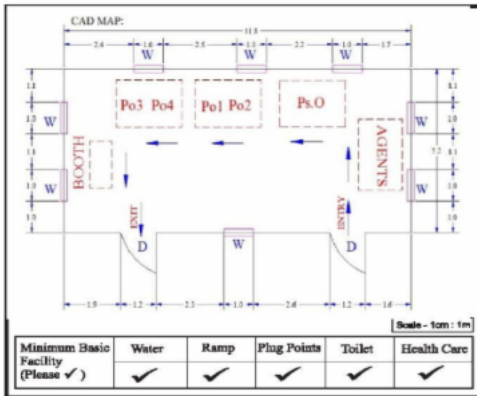

Google Map View

Polling Station Building Front View

Polling Station Front View

Cad View

Key MAP View

1	YSO0578666	பெயர் : ராஜாத்தி கணவர் பெயர் : கார்த்திக் வீட்டு எண் : 1 வயது : 36 பாலினம் : பெண்	Photo is available	2	YSO2257558	பெயர் : ரேணுகா கணவர் பெயர் : முத்து மாணிக்கம் வீட்டு எண் : 1 வயது : 30 பாலினம் : பெண்	Photo is available	3	YSO1339944	பெயர் : அஜீத் குமார் தந்தை பெயர் : பாண்டியன் வீட்டு எண் : 1 வயது : 26 பாலினம் : பெண்	Photo is available
4	YSO1339977	பெயர் : சேது தந்தை பெயர் : இளங்கோவன் வீட்டு எண் : 1 வயது : 26 பாலினம் : ஆண்	Photo is available	5	YSO0089920	பெயர் : ராமையா தந்தை பெயர் : சோலைமலை வீட்டு எண் : 1-22 வயது : 73 பாலினம் : ஆண்	Photo is available	6	YSO1312651	பெயர் : ஸ்டெல்லா கணவர் பெயர் : பாலமுருகன் வீட்டு எண் : 1-61 வயது : 48 பாலினம் : பெண்	Photo is available
7	YSO0090217	பெயர் : தெய்வானை கணவர் பெயர் : போஸ் வீட்டு எண் : 1-149 வயது : 63 பாலினம் : பெண்	Photo is available	8	YSO1069236	பெயர் : இந்திரா கணவர் பெயர் : முத்துபிரபு வீட்டு எண் : 1-169 வயது : 33 பாலினம் : பெண்	Photo is available	9	THB0973917	பெயர் : பவித்ரா தந்தை பெயர் : சக்திவேல் வீட்டு எண் : 1-275 வயது : 28 பாலினம் : பெண்	Photo is available
10	YSO0579045	பெயர் : சரவணன் தந்தை பெயர் : சன்னாசி வீட்டு எண் : 1E வயது : 50 பாலினம் : ஆண்	Photo is available	11	YSO0817957	பெயர் : செல்வம் தந்தை பெயர் : நாராயணன் வீட்டு எண் : 1E வயது : 45 பாலினம் : ஆண்	Photo is available	12	YSO0627968	பெயர் : சத்தியராஜ் தந்தை பெயர் : ஆறுமுகம் வீட்டு எண் : 1E வயது : 36 பாலினம் : ஆண்	Photo is available
13	YSO2466282	பெயர் : ரித்திக்சரண் கு தாயின் பெயர் : தங்கம் வீட்டு எண் : 2/76 வயது : 19 பாலினம் : ஆண்	Photo is available	14	YSO2111383	பெயர் : அய்யாவு தந்தை பெயர் : காளைமேகம் வீட்டு எண் : 3-2 வயது : 76 பாலினம் : ஆண்	Photo is available	15	YSO2111391	பெயர் : ஆயி கணவர் பெயர் : அய்யாவு வீட்டு எண் : 3-2 வயது : 70 பாலினம் : பெண்	Photo is available
16	YSO0090167	பெயர் : கணேசன் அய்யாவு தந்தை பெயர் : அய்யாவு வீட்டு எண் : 3-2 வயது : 49 பாலினம் : ஆண்	Photo is available	17	DTY1915503	பெயர் : கார்த்திக் தந்தை பெயர் : அய்யாவு வீட்டு எண் : 3-2 வயது : 44 பாலினம் : ஆண்	Photo is available	18	YSO0587618	பெயர் : சூதா கணவர் பெயர் : பாண்டியன் வீட்டு எண் : 3-2 வயது : 43 பாலினம் : பெண்	Photo is available
19	YSO0090274	பெயர் : சூதா கணேசன் கணவர் பெயர் : கணேசன் வீட்டு எண் : 3-2 வயது : 41 பாலினம் : பெண்	Photo is available	20	YSO2354165	பெயர் : ஜனனி கணேசன் தந்தை பெயர் : கணேசன் வீட்டு எண் : 3/2 வயது : 21 பாலினம் : பெண்	Photo is available	21	YSO2462141	பெயர் : ஹரினி கணேசன் தந்தை பெயர் : கணேசன் அய்யாவு வீட்டு எண் : 3/2 வயது : 20 பாலினம் : பெண்	Photo is available
# 22	YSO1112390	பெயர் : தினேஷ் தந்தை பெயர் : நாகராஜன் வீட்டு எண் : 3/233 வயது : 29 பாலினம் : ஆண்	Photo is available	23	YSO2243707	பெயர் : ரஞ்சித் தந்தை பெயர் : ரவிச்சந்திரன் வீட்டு எண் : 3/03 வயது : 23 பாலினம் : ஆண்	Photo is available	24	DTY1914944	பெயர் : ராஜாமணி கணவர் பெயர் : கோபால் வீட்டு எண் : 3-4 வயது : 51 பாலினம் : பெண்	Photo is available
25	YSO0193730	பெயர் : முத்துகிருஷ்ணன் தந்தை பெயர் : பாண்டி வீட்டு எண் : 3-4 வயது : 35 பாலினம் : ஆண்	Photo is available	26	YSO0818161	பெயர் : சரண்யா கணவர் பெயர் : பாண்டி வீட்டு எண் : 3-4 வயது : 31 பாலினம் : பெண்	Photo is available	27	YSO2451995	பெயர் : யோகரத்தினம் தாயின் பெயர் : ஜெயமணி ர வீட்டு எண் : 3/4,-, வயது : 20 பாலினம் : பெண்	Photo is available
28	YSO1211374	பெயர் : தனுஷ்கோடி தந்தை பெயர் : கம்பக்குடி வீட்டு எண் : 3-5 வயது : 28 பாலினம் : ஆண்	Photo is available	29	YSO2384766	பெயர் : வினுஷ் ர தந்தை பெயர் : ரவிச்சந்திரன் ர வீட்டு எண் : 3/6 வயது : 21 பாலினம் : ஆண்	Photo is available	30	YSO2384774	பெயர் : தனுஷ் ர தந்தை பெயர் : ரவிச்சந்திரன் ர வீட்டு எண் : 3/6 வயது : 21 பாலினம் : ஆண்	Photo is available