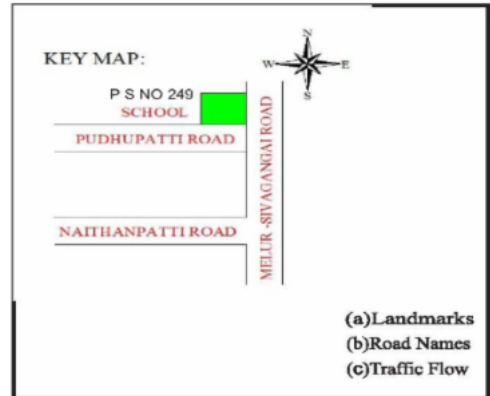

Key MAP View