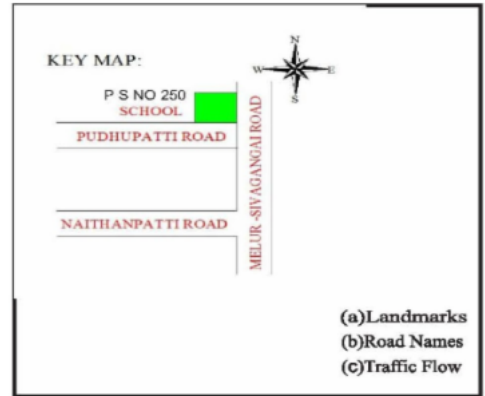

Key MAP View