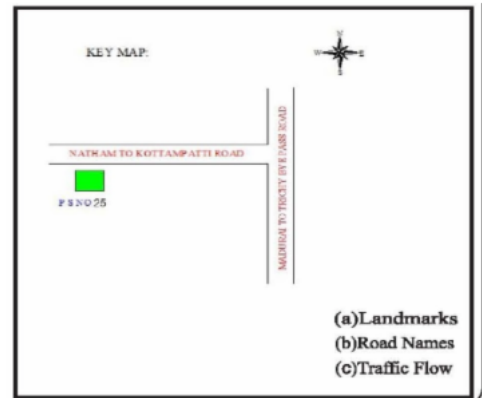

Cad View

Key MAP View