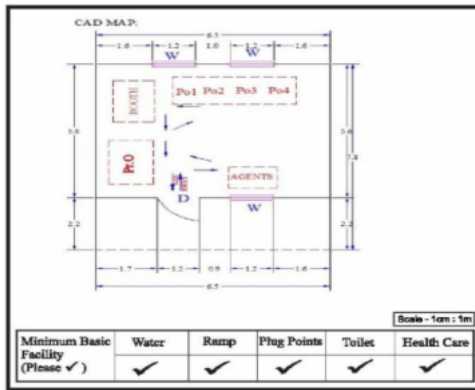

வாக்காளர் பதிவு அலுவலரின்
கையொப்பம்

Nazri Naksha

Google Map View

Polling Station Building Front View

Polling Station Front View

Cad View

Key MAP View

1	YSO0736918	பெயர் : நல்லம்மாள் தந்தை பெயர்: பெரியச்சாமி வீட்டு எண் : 1 வயது : 34 பாலினம் : பெண்	Photo is available	2	YSO2193183	பெயர் : சந்தோஷ்குமார் தந்தை பெயர்: காடப்பன் வீட்டு எண் : 01 வயது : 24 பாலினம் : ஆண்	Photo is available	3	YSO0592188	பெயர் : பழனிச்சாமி தந்தை பெயர்: சின்னக்கருப்பன் வீட்டு எண் : 1-2G வயது : 37 பாலினம் : ஆண்	Photo is available
4	YSO2462372	பெயர் : சிவரஞ்சனி ர கணவர் பெயர்: ரமேஷ் அ வீட்டு எண் : 1/79 வயது : 20 பாலினம் : பெண்	Photo is available	5	DTY3300605	பெயர் : முருகன் தந்தை பெயர்: வெள்ளைச்சாமி வீட்டு எண் : 1-108 வயது : 52 பாலினம் : ஆண்	Photo is available	6	YSO1117662	பெயர் : குருந்தாய் கணவர் பெயர்: சின்னையா வீட்டு எண் : 1E வயது : 66 பாலினம் : பெண்	Photo is available
7	YSO0592170	பெயர் : பழனியப்பன் தந்தை பெயர்: பழனியப்பன் வீட்டு எண் : 1E வயது : 66 பாலினம் : ஆண்	Photo is available	8	YSO0591891	பெயர் : மலைச்சாமி தந்தை பெயர்: வெள்ளக்கண்ணு வீட்டு எண் : 1E வயது : 57 பாலினம் : ஆண்	Photo is available	9	YSO0591966	பெயர் : மாணிக்கவள்ளி கணவர் பெயர்: மலைச்சாமி வீட்டு எண் : 1E வயது : 56 பாலினம் : பெண்	Photo is available
10	YSO1018951	பெயர் : லெட்சுமி கணவர் பெயர்: சின்னக்கருப்பன் வீட்டு எண் : 1E வயது : 55 பாலினம் : பெண்	Photo is available	11	YSO1074848	பெயர் : தவம் தந்தை பெயர்: சின்னையா வீட்டு எண் : 1E வயது : 52 பாலினம் : ஆண்	Photo is available	12	YSO1194901	பெயர் : ராமாயி கணவர் பெயர்: தங்கம் வீட்டு எண் : 1E வயது : 48 பாலினம் : பெண்	Photo is available
13	YSO0930016	பெயர் : மலையாண்டி தந்தை பெயர்: வெள்ளைக்கண்ணு வீட்டு எண் : 1E வயது : 43 பாலினம் : ஆண்	Photo is available	14	YSO0929976	பெயர் : ராஜ்குமார் தந்தை பெயர்: ஆண்டிச்சாமி வீட்டு எண் : 1E வயது : 43 பாலினம் : ஆண்	Photo is available	15	YSO1117654	பெயர் : கணேஷ்வரராம் தந்தை பெயர்: சின்னையா வீட்டு எண் : 1E வயது : 42 பாலினம் : ஆண்	Photo is available
16	DTY1305606	பெயர் : ரஜினி காந்த் தந்தை பெயர்: சின்னக்கருப்பன் வீட்டு எண் : 1E வயது : 42 பாலினம் : ஆண்	Photo is available	17	YSO0929802	பெயர் : மூர்த்தி தந்தை பெயர்: அறுமுகம் வீட்டு எண் : 1E வயது : 42 பாலினம் : ஆண்	Photo is available	18	YSO0591883	பெயர் : வீரப்பன் தந்தை பெயர்: பெரியகருப்பன் வீட்டு எண் : 1E வயது : 42 பாலினம் : ஆண்	Photo is available
19	YSO0831438	பெயர் : வெள்ளைச்சாமி தந்தை பெயர்: குன்னக்குடியான் வீட்டு எண் : 1E வயது : 42 பாலினம் : ஆண்	Photo is available	20	YSO1117621	பெயர் : சாரதா தந்தை பெயர்: அழகப்பன் வீட்டு எண் : 1E வயது : 39 பாலினம் : பெண்	Photo is available	21	YSO0591982	பெயர் : ராஜ்குமார் தந்தை பெயர்: மலைச்சாமி வீட்டு எண் : 1E வயது : 39 பாலினம் : ஆண்	Photo is available
22	YSO0736504	பெயர் : சங்கர் தந்தை பெயர்: செல்வேந்திரன் வீட்டு எண் : 1E வயது : 37 பாலினம் : ஆண்	Photo is available	23	YSO0831420	பெயர் : ராணி கணவர் பெயர்: வெள்ளைச்சாமி வீட்டு எண் : 1E வயது : 36 பாலினம் : பெண்	Photo is available	24	YSO0736561	பெயர் : அன்பு கணவர் பெயர்: பெரியகருப்பன் வீட்டு எண் : 1E வயது : 34 பாலினம் : பெண்	Photo is available
25	YSO0592154	பெயர் : அருணா தந்தை பெயர்: தங்கராஜ் வீட்டு எண் : 1E வயது : 33 பாலினம் : பெண்	Photo is available	26	YSO1018969	பெயர் : மாலதி கணவர் பெயர்: மலைச்சாமி வீட்டு எண் : 1E வயது : 32 பாலினம் : பெண்	Photo is available	27	YSO0929968	பெயர் : அடைக்கம்மாள் கணவர் பெயர்: வீரப்பன் வீட்டு எண் : 1E வயது : 31 பாலினம் : பெண்	Photo is available
28	YSO1194943	பெயர் : அழகு தேவி நாகமுருகன் கணவர் பெயர்: நாகமுருகன் வீட்டு எண் : 1E வயது : 30 பாலினம் : பெண்	Photo is available	29	YSO1074780	பெயர் : தமிழ் செல்வி தந்தை பெயர்: குபேந்திரன் வீட்டு எண் : 1E வயது : 29 பாலினம் : பெண்	Photo is available	30	YSO1074830	பெயர் : அரவிந்த் தந்தை பெயர்: தவம் வீட்டு எண் : 1E வயது : 29 பாலினம் : ஆண்	Photo is available