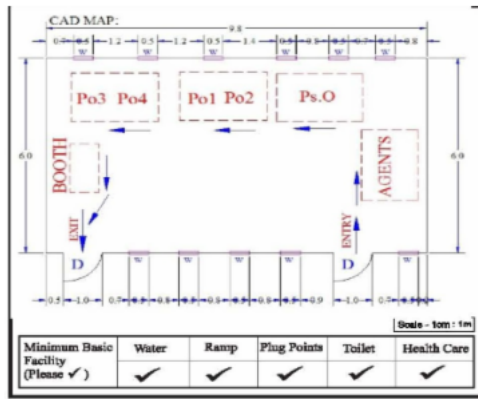

Google Map View

Polling Station Building Front View

Polling Station Front View

Cad View

Key MAP View

1 பெயர் : மோகன் தந்தை பெயர்: வீராச்சாமி வீட்டு எண் : 1 வயது : 55 பாலினம் : ஆண் Photo is available	YSO1112465	2 பெயர் : சாந்தா தந்தை பெயர்: மோகன் வீட்டு எண் : 1 வயது : 51 பாலினம் : ஆண் Photo is available	YSO1112564	3 பெயர் : சின்னக்கருப்பி இதரர் பெயர்: அல்லிஅழகன் வீட்டு எண் : 1 வயது : 51 பாலினம் : பெண் Photo is available	YSO0469502
4 பெயர் : அழகு தந்தை பெயர்: குருசாமி வீட்டு எண் : 1 வயது : 43 பாலினம் : ஆண் Photo is available	YSO1112622	5 பெயர் : கார்த்திகேயராஜா தந்தை பெயர்: சுப்பையா வீட்டு எண் : 1 வயது : 42 பாலினம் : ஆண் Photo is available	DTY3344611	6 பெயர் : கவிதா தந்தை பெயர்: செல்வராஜ் வீட்டு எண் : 1 வயது : 41 பாலினம் : ஆண் Photo is available	YSO1112556
7 பெயர் : மருந்தாயி கணவர் பெயர்: அழகு வீட்டு எண் : 1 வயது : 40 பாலினம் : பெண் Photo is available	YSO1112606	8 பெயர் : பூமிநாதன் தந்தை பெயர்: பொன்னையன் வீட்டு எண் : 1 வயது : 40 பாலினம் : ஆண் Photo is available	YSO0469080	9 பெயர் : அய்யம்மாள் கணவர் பெயர்: அழகன் வீட்டு எண் : 1 வயது : 39 பாலினம் : பெண் Photo is available	YSO0469098
S 10 பெயர் : சுப்புலட்சுமி தந்தை பெயர்: குப்புச்சாமி வீட்டு எண் : 1 வயது : 37 பாலினம் : பெண் DELETED Photo is available	YSO0469478	11 பெயர் : பூர் வெங்கடேஷ் தந்தை பெயர்: சுப்புராம் வீட்டு எண் : 1 வயது : 22 பாலினம் : ஆண் Photo is available	YSO2294114	12 பெயர் : சுஜிதா கணவர் பெயர்: வெங்கடேசபெருமாள் வீட்டு எண் : 1 வயது : 21 பாலினம் : பெண் Photo is available	YSO2504256
13 பெயர் : சமதி கணவர் பெயர்: பூமி வீட்டு எண் : 1-2 வயது : 41 பாலினம் : பெண் Photo is available	YSO0091314	14 பெயர் : காட்டுராஜன் தந்தை பெயர்: முனியாண்டி வீட்டு எண் : 1-3 வயது : 67 பாலினம் : ஆண் Photo is available	YSO1972587	15 பெயர் : பொன்னுத்தாயி கணவர் பெயர்: காட்டுராஜன் வீட்டு எண் : 1-3 வயது : 62 பாலினம் : பெண் Photo is available	YSO1972595
16 பெயர் : பாக்கியம் கணவர் பெயர்: பாண்டி வீட்டு எண் : 1-3 வயது : 55 பாலினம் : பெண் Photo is available	YSO1972603	17 பெயர் : அய்யம்மாள் தந்தை பெயர்: ஆனமலை வீட்டு எண் : 1-6 வயது : 53 பாலினம் : பெண் Photo is available	YSO1973825	18 பெயர் : பஞ்சு தந்தை பெயர்: ஆனமலை வீட்டு எண் : 1-6 வயது : 50 பாலினம் : பெண் Photo is available	YSO1973833
19 பெயர் : பெருமாள் தந்தை பெயர்: ஆண்டி வீட்டு எண் : 1-7 வயது : 60 பாலினம் : ஆண் Photo is available	YSO1973858	20 பெயர் : பஞ்சவர்ணம் கணவர் பெயர்: பெருமாள் வீட்டு எண் : 1-7 வயது : 57 பாலினம் : பெண் Photo is available	YSO1973866	21 பெயர் : அய்யணன் தந்தை பெயர்: ஆண்டி வீட்டு எண் : 1-7 வயது : 55 பாலினம் : ஆண் Photo is available	YSO1973874
22 பெயர் : ருக்குமணி கணவர் பெயர்: அய்யணன் வீட்டு எண் : 1-7 வயது : 53 பாலினம் : பெண் Photo is available	YSO1973882	23 பெயர் : அருண் பாண்டி தந்தை பெயர்: பாண்டி வீட்டு எண் : 1-8 வயது : 26 பாலினம் : ஆண் Photo is available	YSO2249100	24 பெயர் : அழகம்மாள் கணவர் பெயர்: அய்யாவு வீட்டு எண் : 1-9 வயது : 62 பாலினம் : பெண் Photo is available	YSO1973890
25 பெயர் : வெங்கடேச பெருமாள் தாயின் பெயர்: பஞ்சு வீட்டு எண் : 1/9 வயது : 24 பாலினம் : ஆண் Photo is available	YSO2310266	26 பெயர் : பாண்டி தந்தை பெயர்: ரங்கன் வீட்டு எண் : 1/9 வயது : 23 பாலினம் : ஆண் Photo is available	YSO2282754	27 பெயர் : அய்யணன் தந்தை பெயர்: ஆண்டி வீட்டு எண் : 1-10 வயது : 68 பாலினம் : ஆண் Photo is available	YSO1973908
28 பெயர் : பொட்டையம்மாள் கணவர் பெயர்: பெருமாள் வீட்டு எண் : 1-11 வயது : 55 பாலினம் : பெண் Photo is available	YSO1973932	29 பெயர் : பாலமுருகன் தந்தை பெயர்: பெருமாள் வீட்டு எண் : 1-11 வயது : 40 பாலினம் : ஆண் Photo is available	YSO1001890	30 பெயர் : கருப்பச்சாமி தந்தை பெயர்: அய்யணன் வீட்டு எண் : 1-11 வயது : 39 பாலினம் : ஆண் Photo is available	YSO0468835