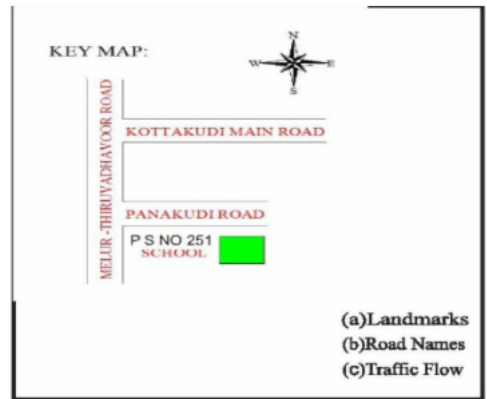

Google Map View

Polling Station Building Front View

Polling Station Front View

Cad View

Key MAP View

1 பெயர் : மோகன் தந்தை பெயர்: வீராச்சாமி வீட்டு எண் : 1 வயது : 55 பாலினம் : ஆண் Photo is available	YSO1112465	2 பெயர் : சாந்தா தந்தை பெயர்: மோகன் வீட்டு எண் : 1 வயது : 51 பாலினம் : ஆண் Photo is available	YSO1112564	3 பெயர் : சின்னக்கருப்பி இதரர் பெயர்: அல்லிஅழகன் வீட்டு எண் : 1 வயது : 51 பாலினம் : பெண் Photo is available	YSO0469502
4 பெயர் : அழகு தந்தை பெயர்: குருசாமி வீட்டு எண் : 1 வயது : 43 பாலினம் : ஆண் Photo is available	YSO1112622	5 பெயர் : கார்த்திகேயராஜா தந்தை பெயர்: சுப்பையா வீட்டு எண் : 1 வயது : 42 பாலினம் : ஆண் Photo is available	DTY3344611	6 பெயர் : கவிதா தந்தை பெயர்: செல்வராஜ் வீட்டு எண் : 1 வயது : 41 பாலினம் : ஆண் Photo is available	YSO1112556
7 பெயர் : மருந்தாயி கணவர் பெயர்: அழகு வீட்டு எண் : 1 வயது : 40 பாலினம் : பெண் Photo is available	YSO1112606	8 பெயர் : பூமிநாதன் தந்தை பெயர்: பொன்னையன் வீட்டு எண் : 1 வயது : 40 பாலினம் : ஆண் Photo is available	YSO0469080	9 பெயர் : அய்யம்மாள் கணவர் பெயர்: அழகன் வீட்டு எண் : 1 வயது : 39 பாலினம் : பெண் Photo is available	YSO0469098
S 10 பெயர் : சுப்புலட்சுமி தந்தை பெயர்: குப்புச்சாமி வீட்டு எண் : 1 வயது : 37 பாலினம் : பெண் DELETED Photo is available	YSO0469478	11 பெயர் : பூர் வெங்கடேஷ் தந்தை பெயர்: சுப்புராம் வீட்டு எண் : 1 வயது : 22 பாலினம் : ஆண் Photo is available	YSO2294114	12 பெயர் : சுஜிதா கணவர் பெயர்: வெங்கடேசபெருமாள் வீட்டு எண் : 1 வயது : 21 பாலினம் : பெண் Photo is available	YSO2504256
13 பெயர் : சமதி கணவர் பெயர்: பூமி வீட்டு எண் : 1-2 வயது : 41 பாலினம் : பெண் Photo is available	YSO0091314	14 பெயர் : காட்டுராஜன் தந்தை பெயர்: முனியாண்டி வீட்டு எண் : 1-3 வயது : 67 பாலினம் : ஆண் Photo is available	YSO1972587	15 பெயர் : பொன்னுத்தாயி கணவர் பெயர்: காட்டுராஜன் வீட்டு எண் : 1-3 வயது : 62 பாலினம் : பெண் Photo is available	YSO1972595
16 பெயர் : பாக்கியம் கணவர் பெயர்: பாண்டி வீட்டு எண் : 1-3 வயது : 55 பாலினம் : பெண் Photo is available	YSO1972603	17 பெயர் : அய்யம்மாள் தந்தை பெயர்: ஆனமலை வீட்டு எண் : 1-6 வயது : 53 பாலினம் : பெண் Photo is available	YSO1973825	18 பெயர் : பஞ்சு தந்தை பெயர்: ஆனமலை வீட்டு எண் : 1-6 வயது : 50 பாலினம் : பெண் Photo is available	YSO1973833
19 பெயர் : பெருமாள் தந்தை பெயர்: ஆண்டி வீட்டு எண் : 1-7 வயது : 60 பாலினம் : ஆண் Photo is available	YSO1973858	20 பெயர் : பஞ்சவர்ணம் கணவர் பெயர்: பெருமாள் வீட்டு எண் : 1-7 வயது : 57 பாலினம் : பெண் Photo is available	YSO1973866	21 பெயர் : அய்யணன் தந்தை பெயர்: ஆண்டி வீட்டு எண் : 1-7 வயது : 55 பாலினம் : ஆண் Photo is available	YSO1973874
22 பெயர் : ருக்குமணி கணவர் பெயர்: அய்யணன் வீட்டு எண் : 1-7 வயது : 53 பாலினம் : பெண் Photo is available	YSO1973882	23 பெயர் : அருண் பாண்டி தந்தை பெயர்: பாண்டி வீட்டு எண் : 1-8 வயது : 26 பாலினம் : ஆண் Photo is available	YSO2249100	24 பெயர் : அழகம்மாள் கணவர் பெயர்: அய்யாவு வீட்டு எண் : 1-9 வயது : 62 பாலினம் : பெண் Photo is available	YSO1973890
25 பெயர் : வெங்கடேச பெருமாள் தாயின் பெயர்: பஞ்சு வீட்டு எண் : 1/9 வயது : 24 பாலினம் : ஆண் Photo is available	YSO2310266	26 பெயர் : பாண்டி தந்தை பெயர்: ரங்கன் வீட்டு எண் : 1/9 வயது : 23 பாலினம் : ஆண் Photo is available	YSO2282754	27 பெயர் : அய்யணன் தந்தை பெயர்: ஆண்டி வீட்டு எண் : 1-10 வயது : 68 பாலினம் : ஆண் Photo is available	YSO1973908
28 பெயர் : பொட்டையம்மாள் கணவர் பெயர்: பெருமாள் வீட்டு எண் : 1-11 வயது : 55 பாலினம் : பெண் Photo is available	YSO1973932	29 பெயர் : பாலமுருகன் தந்தை பெயர்: பெருமாள் வீட்டு எண் : 1-11 வயது : 40 பாலினம் : ஆண் Photo is available	YSO1001890	30 பெயர் : கருப்பச்சாமி தந்தை பெயர்: அய்யணன் வீட்டு எண் : 1-11 வயது : 39 பாலினம் : ஆண் Photo is available	YSO0468835