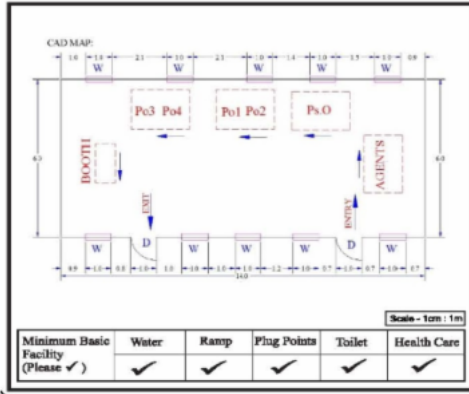

Cad View

Key MAP View