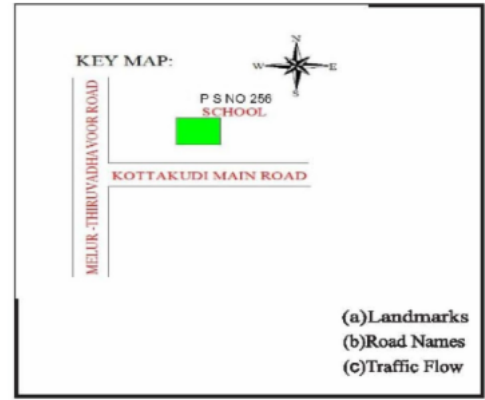

Key MAP View