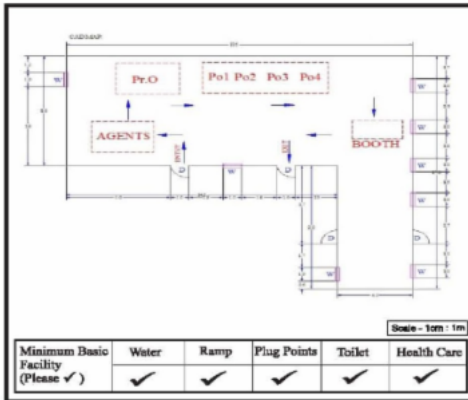

**Google Map View**

**Polling Station Building Front View**

**Polling Station Front View**

**Cad View**

**Key MAP View**

1 பெயர் : பொன்னையன் தந்தை பெயர் : பொன்னுச்சாமி வீட்டு எண் : 1-2 வயது : 63 பாலினம் : ஆண் Photo is available	DTY3440633	2 பெயர் : தனம் கணவர் பெயர் : பொன்னையன் வீட்டு எண் : 1-2 வயது : 58 பாலினம் : பெண் Photo is available	DTY3440641	3 பெயர் : பால்சாமி தந்தை பெயர் : பொன்னுச்சாமி வீட்டு எண் : 1-14 வயது : 65 பாலினம் : ஆண் Photo is available	DTY2760346
4 பெயர் : தமயந்தி கணவர் பெயர் : பால்சாமி வீட்டு எண் : 1-14 வயது : 58 பாலினம் : பெண் Photo is available	DTY2760353	5 பெயர் : கணேஷ் தந்தை பெயர் : பால்சாமி வீட்டு எண் : 1-14 வயது : 43 பாலினம் : ஆண் Photo is available	DTY3440666	6 பெயர் : ரஞ்சித் தந்தை பெயர் : பால்சாமி வீட்டு எண் : 1-14 வயது : 41 பாலினம் : ஆண் Photo is available	DTY2760718
7 பெயர் : கருப்புச்சாமி தந்தை பெயர் : பெரியசாமி வீட்டு எண் : 1/17 வயது : 25 பாலினம் : ஆண் Photo is available	YSO2504108	8 பெயர் : சுரேஷ் தந்தை பெயர் : பெரியகருப்பன் வீட்டு எண் : 1-22 வயது : 50 பாலினம் : ஆண் Photo is available	YSO1003276	9 பெயர் : பாக்கியபுரீ கணவர் பெயர் : ரெங்கநாதன் வீட்டு எண் : 1/47 ஏ வயது : 36 பாலினம் : பெண் Photo is available	YSO0628891
10 பெயர் : ராகுல் பிரவீன் தந்தை பெயர் : ராமு வீட்டு எண் : 1/114 வயது : 25 பாலினம் : ஆண் Photo is available	YSO2173409	11 பெயர் : பார்த்தாரதி தந்தை பெயர் : மணி வீட்டு எண் : 1E வயது : 32 பாலினம் : ஆண் Photo is available	YSO0900118	12 பெயர் : துரைபாண்டி தந்தை பெயர் : ஆண்டி வீட்டு எண் : 1E வயது : 31 பாலினம் : ஆண் Photo is available	YSO1062587
13 பெயர் : மருதுபாண்டி தந்தை பெயர் : சின்னன் வீட்டு எண் : 2 வயது : 35 பாலினம் : ஆண் Photo is available	YSO0471714	14 பெயர் : நவீன் அரசு தந்தை பெயர் : சுரேஷ் வீட்டு எண் : 3-133 வயது : 23 பாலினம் : ஆண் Photo is available	YSO2291888	15 பெயர் : ஜெயந்தன் வெ தந்தை பெயர் : வெள்ளைச்சாமி வீட்டு எண் : 4/266 வயது : 20 பாலினம் : ஆண் Photo is available	YSO2377216
16 பெயர் : அருண் தந்தை பெயர் : கணேசன் வீட்டு எண் : 5/149 வயது : 22 பாலினம் : ஆண் Photo is available	YSO2438752	17 பெயர் : சேதுபாண்டி தந்தை பெயர் : முருகேசன் வீட்டு எண் : 5-159 வயது : 32 பாலினம் : ஆண் Photo is available	YSO1113406	18 பெயர் : அசோக் தந்தை பெயர் : கண்ணன் வீட்டு எண் : 5 / 160 வயது : 24 பாலினம் : ஆண் Photo is available	YSO2399855
19 பெயர் : பழனிச்சாமி தந்தை பெயர் : செல்வம் வீட்டு எண் : 6-20 வயது : 36 பாலினம் : ஆண் Photo is available	YSO0471375	20 பெயர் : திவ்யா தந்தை பெயர் : சதாசிவம் வீட்டு எண் : 6/29 வயது : 20 பாலினம் : பெண் Photo is available	YSO2499176	21 பெயர் : செல்லமீனா தந்தை பெயர் : பால்பிச்சை வீட்டு எண் : 6/76 வயது : 21 பாலினம் : பெண் Photo is available	YSO2499259
22 பெயர் : காமேஷ்வரன் தந்தை பெயர் : அய்யங்காளை வீட்டு எண் : 6-82 வயது : 32 பாலினம் : ஆண் Photo is available	YSO0899948	23 பெயர் : வெள்ளைச்சாமி தந்தை பெயர் : ஆண்டி வீட்டு எண் : 6-94 வயது : 46 பாலினம் : ஆண் Photo is available	YSO0471698	24 பெயர் : ஆசைப்பென்னு இதரர் பெயர் : கண்ணன் வீட்டு எண் : 6-113 வயது : 44 பாலினம் : பெண் Photo is available	YSO0471649
25 பெயர் : சங்கர் தந்தை பெயர் : பால்ச்சாமி வீட்டு எண் : 6-121 வயது : 40 பாலினம் : ஆண் Photo is available	YSO0471342	26 பெயர் : வாசுகி கணவர் பெயர் : பால்பாண்டி வீட்டு எண் : 6/134 வயது : 42 பாலினம் : பெண் Photo is available	YSO1298066	27 பெயர் : ராஜலெட்சுமி தந்தை பெயர் : அடைக்கலம் வீட்டு எண் : 6-147 வயது : 37 பாலினம் : ஆண் Photo is available	YSO0900134
# 28 பெயர் : ரகுபதி பாண்டியன் தந்தை பெயர் : மாரிமுத்து வீட்டு எண் : 6/150/3 வயது : 20 பாலினம் : ஆண் Photo is available	YSO2499267	29 பெயர் : சின்னத்துரை தந்தை பெயர் : முத்துப்பாண்டி வீட்டு எண் : 6/154 வயது : 20 பாலினம் : ஆண் Photo is available	YSO2499135	30 பெயர் : யுவராஜ் தந்தை பெயர் : ராஜ்குமார் வீட்டு எண் : 6/165 வயது : 19 பாலினம் : ஆண் Photo is available	YSO2499168