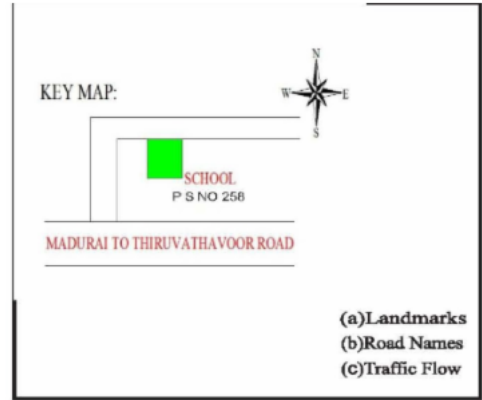

Key MAP View