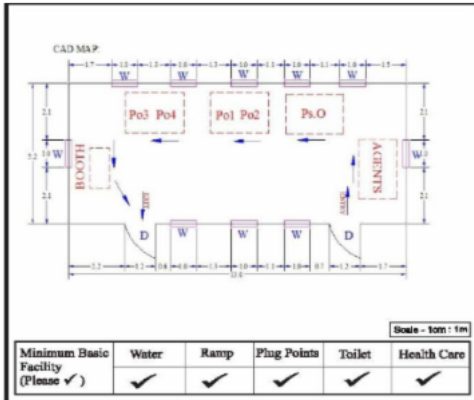

Google Map View

Polling Station Building Front View

Polling Station Front View

Cad View

Key MAP View

1 பெயர் : பார்வதி கணவர் பெயர்: வெள்ளைச்சாமி வீட்டு எண் : 1-31 வயது : 65 பாலினம் : பெண் Photo is available	YSO2012235	2 பெயர் : சாந்தா கணவர் பெயர்: பாண்டி வீட்டு எண் : 1-33 வயது : 59 பாலினம் : பெண் Photo is available	YSO2012243	3 பெயர் : பூமி தந்தை பெயர்: அம்பலம் வீட்டு எண் : 1-34 வயது : 50 பாலினம் : ஆண் Photo is available	DTY1945328
4 பெயர் : சூதா கணவர் பெயர்: பூமி வீட்டு எண் : 1-34 வயது : 45 பாலினம் : பெண் Photo is available	DTY2775880	5 பெயர் : செல்வி கணவர் பெயர்: அருவுகம் வீட்டு எண் : 1-34 வயது : 44 பாலினம் : பெண் Photo is available	YSO0717934	6 பெயர் : செல்வம் தந்தை பெயர்: அம்பலம் வீட்டு எண் : 1/34 வயது : 40 பாலினம் : ஆண் Photo is available	YSO2370963
7 பெயர் : நதியா கணவர் பெயர்: செல்வம் வீட்டு எண் : 1/34 வயது : 37 பாலினம் : பெண் Photo is available	YSO2370971	8 பெயர் : ஆயி கணவர் பெயர்: அரசப்பன் வீட்டு எண் : 1-35 வயது : 76 பாலினம் : பெண் Photo is available	DTY2775328	9 பெயர் : ஜெயபாலன் தந்தை பெயர்: கேசவன்ஏராசு வீட்டு எண் : 1-35 வயது : 62 பாலினம் : ஆண் Photo is available	DTY2066363
10 பெயர் : ராணி கணவர் பெயர்: பூபதி வீட்டு எண் : 1-35 வயது : 51 பாலினம் : பெண் Photo is available	DTY2775609	11 பெயர் : பழனிச்சாமி தந்தை பெயர்: அரசப்பன் வீட்டு எண் : 1-35 வயது : 42 பாலினம் : ஆண் Photo is available	YSO0581397	12 பெயர் : ப மனோசக்தி கணவர் பெயர்: அ பழனிசாமி வீட்டு எண் : 1/35 வயது : 26 பாலினம் : பெண் Photo is available	YSO2385441
13 பெயர் : பாஸ்கரன் தந்தை பெயர்: மலைச்சாமி வீட்டு எண் : 1-37 வயது : 59 பாலினம் : ஆண் Photo is available	YSO2012300	14 பெயர் : மணிமேகலை கணவர் பெயர்: பாஸ்கரன் வீட்டு எண் : 1-37 வயது : 52 பாலினம் : பெண் Photo is available	YSO2012318	15 பெயர் : ஞானம் கணவர் பெயர்: கணேசன் வீட்டு எண் : 1-38 வயது : 76 பாலினம் : பெண் Photo is available	DTY2775567
16 பெயர் : செல்வராஜ் தந்தை பெயர்: வீரணன் வீட்டு எண் : 1-39 வயது : 72 பாலினம் : ஆண் Photo is available	YSO1232883	# 17 பெயர் : பாலகிருஷ்ணன் தந்தை பெயர்: செல்வராஜ் வீட்டு எண் : 1-39 வயது : 40 பாலினம் : ஆண் Photo is available	YSO1232875	18 பெயர் : சுந்தர கீதா கணவர் பெயர்: பாலகிருஷ்ணன் வீட்டு எண் : 1-39 வயது : 36 பாலினம் : பெண் Photo is available	YSO1232867
19 பெயர் : நல்லம்மாள் கணவர் பெயர்: வீரணன் வீட்டு எண் : 1-40 வயது : 76 பாலினம் : பெண் Photo is available	YSO2012326	20 பெயர் : பாண்டி தந்தை பெயர்: வீரணன் வீட்டு எண் : 1-40 வயது : 58 பாலினம் : ஆண் Photo is available	DTY1945179	21 பெயர் : செந்தில் தந்தை பெயர்: வீரணன் வீட்டு எண் : 1-40 வயது : 50 பாலினம் : ஆண் Photo is available	YSO2012334
22 பெயர் : மகாலட்சுமி கணவர் பெயர்: பரமசிவம் வீட்டு எண் : 1-40 வயது : 44 பாலினம் : பெண் Photo is available	DTY3477049	23 பெயர் : சுவிதா கணவர் பெயர்: செந்தில் வீட்டு எண் : 1-40 வயது : 42 பாலினம் : பெண் Photo is available	DTY2775625	24 பெயர் : அம்பிகா கணவர் பெயர்: ரகு வீட்டு எண் : 1-40 வயது : 41 பாலினம் : பெண் Photo is available	YSO0717900
25 பெயர் : பிரதிபா கணவர் பெயர்: பாஸ்கரன் வீட்டு எண் : 1-40 வயது : 34 பாலினம் : பெண் Photo is available	YSO0581355	26 பெயர் : ராஜ்குமார் தந்தை பெயர்: அசோக் குமார் வீட்டு எண் : 1-41 வயது : 31 பாலினம் : ஆண் Photo is available	YSO1003979	27 பெயர் : வெண்ணிலா தந்தை பெயர்: அசோக் குமார் வீட்டு எண் : 1/41 வயது : 26 பாலினம் : பெண் Photo is available	YSO2308609
28 பெயர் : ஜெனோவா கணவர் பெயர்: ராமலிங்கம் வீட்டு எண் : 1-42 வயது : 68 பாலினம் : பெண் Photo is available	DTY2775765	29 பெயர் : மோகனகாந்தி தந்தை பெயர்: ராமலிங்கம் வீட்டு எண் : 1-42 வயது : 52 பாலினம் : ஆண் Photo is available	DTY2775781	30 பெயர் : விஜயகுமார் தந்தை பெயர்: ராமலிங்கம் வீட்டு எண் : 1-42 வயது : 49 பாலினம் : ஆண் Photo is available	DTY2775807