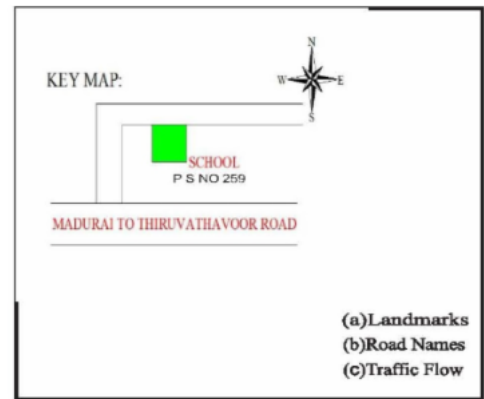

Key MAP View