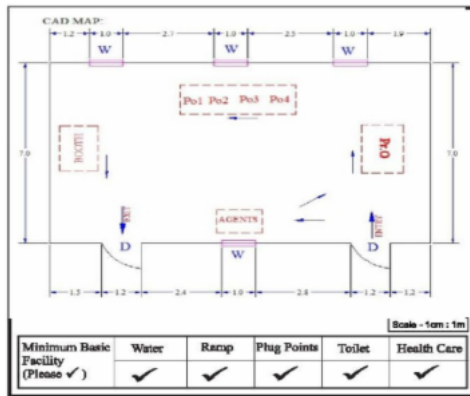

Google Map View

Polling Station Building Front View

Polling Station Front View

Cad View

Key MAP View

1	YSO1475813	பெயர் : அடைக்கம்மாள் கணவர் பெயர்: குப்பையன் வீட்டு எண் : 1 வயது : 70 பாலினம் : பெண்	Photo is available	2	YSO0828889	பெயர் : கணேசன் தந்தை பெயர்: முத்துக்கருப்பன் வீட்டு எண் : 1 வயது : 45 பாலினம் : ஆண்	Photo is available	3	YSO0915025	பெயர் : கண்ணாத்தாள் கணவர் பெயர்: சுப்பிரமணியன் வீட்டு எண் : 1 வயது : 36 பாலினம் : பெண்	Photo is available
4	YSO1019116	பெயர் : மனோஜ் பிரபாகர் தந்தை பெயர்: சுப்பிரமணி வீட்டு எண் : 1 வயது : 30 பாலினம் : ஆண்	Photo is available	5	YSO1319474	பெயர் : இந்திரா கணவர் பெயர்: ராஜலிங்கம் வீட்டு எண் : 1 வயது : 28 பாலினம் : பெண்	Photo is available	6	YSO2521250	பெயர் : தவமணி கணவர் பெயர்: வினோத் வீட்டு எண் : 1 வயது : 21 பாலினம் : பெண்	Photo is available
7	YSO1475821	பெயர் : நைனி கணவர் பெயர்: முத்தையா வீட்டு எண் : 1-1 வயது : 88 பாலினம் : பெண்	Photo is available	8	DTY3312147	பெயர் : முருகானந்தம் தந்தை பெயர்: சுப்பிரமணியன் வீட்டு எண் : 1-1 வயது : 43 பாலினம் : ஆண்	Photo is available	9	YSO0843821	பெயர் : கருப்பாயி கணவர் பெயர்: கணேசன் வீட்டு எண் : 1-1A வயது : 40 பாலினம் : பெண்	Photo is available
10	YSO2414423	பெயர் : போதும்பொண்ணு தாயின் பெயர்: கருப்பாயி வீட்டு எண் : 1-1ஏ வயது : 22 பாலினம் : பெண்	Photo is available	11	DTY3312113	பெயர் : வள்ளி தந்தை பெயர்: கோவிந்தசாமி வீட்டு எண் : 1-1E வயது : 43 பாலினம் : பெண்	Photo is available	12	YSO1475839	பெயர் : முருகப்பன் தந்தை பெயர்: குப்பையன் வீட்டு எண் : 1-2 வயது : 60 பாலினம் : ஆண்	Photo is available
13	YSO1195098	பெயர் : கோகிலா தந்தை பெயர்: முருகப்பன் வீட்டு எண் : 1-2 வயது : 28 பாலினம் : பெண்	Photo is available	14	YSO1475854	பெயர் : காமாட்சி கணவர் பெயர்: முத்து வீட்டு எண் : 1-4 வயது : 66 பாலினம் : பெண்	Photo is available	15	YSO1475862	பெயர் : குப்பாயி கணவர் பெயர்: முத்துக்கருப்பன் வீட்டு எண் : 1-5 வயது : 74 பாலினம் : பெண்	Photo is available
16	YSO0488197	பெயர் : பஞ்சவர்ணம் தந்தை பெயர்: முத்துக்கருப்பன் வீட்டு எண் : 1-5 வயது : 38 பாலினம் : பெண்	Photo is available	17	YSO0362111	பெயர் : முத்து தந்தை பெயர்: ராமு வீட்டு எண் : 1-5E வயது : 35 பாலினம் : ஆண்	Photo is available	18	YSO1475870	பெயர் : கிருஷ்ணமூர்த்தி தந்தை பெயர்: முத்துக்கருப்பன் வீட்டு எண் : 1-6 வயது : 51 பாலினம் : ஆண்	Photo is available
19	DTY2214476	பெயர் : இந்திரா தந்தை பெயர்: முத்து வீட்டு எண் : 1-6 வயது : 44 பாலினம் : பெண்	Photo is available	20	DTY1306646	பெயர் : அமிர்தம் கணவர் பெயர்: மதுரைவீரன் வீட்டு எண் : 1-8 வயது : 58 பாலினம் : பெண்	Photo is available	21	YSO1475888	பெயர் : செல்வம் தந்தை பெயர்: செத்தூரி வீட்டு எண் : 1-9 வயது : 59 பாலினம் : ஆண்	Photo is available
22	YSO1475896	பெயர் : முத்துக்கண்ணு கணவர் பெயர்: செல்வம் வீட்டு எண் : 1-9 வயது : 56 பாலினம் : பெண்	Photo is available	23	YSO1475904	பெயர் : வீராபி கணவர் பெயர்: கருப்பையா வீட்டு எண் : 1-10 வயது : 66 பாலினம் : பெண்	Photo is available	24	YSO1475912	பெயர் : பாண்டி தந்தை பெயர்: செட்டியார்பட்டியார் வீட்டு எண் : 1-12 வயது : 61 பாலினம் : ஆண்	Photo is available
25	YSO0488221	பெயர் : சின்னப்பிள்ளை கணவர் பெயர்: கருப்பையா வீட்டு எண் : 1-14 வயது : 53 பாலினம் : பெண்	Photo is available	26	DTY2213924	பெயர் : சின்னம்மாள் கணவர் பெயர்: செல்வம் வீட்டு எண் : 1-14 வயது : 42 பாலினம் : பெண்	Photo is available	27	YSO1236751	பெயர் : சாந்தி தந்தை பெயர்: கருப்பையா வீட்டு எண் : 1-14 வயது : 28 பாலினம் : பெண்	Photo is available
28	YSO1475920	பெயர் : இராமசாமி தந்தை பெயர்: தவட்டுமணி வீட்டு எண் : 1-15 வயது : 64 பாலினம் : ஆண்	Photo is available	29	YSO1475938	பெயர் : செல்லையா தந்தை பெயர்: மூக்கன் வீட்டு எண் : 1-15 வயது : 62 பாலினம் : ஆண்	Photo is available	30	YSO1475946	பெயர் : காளியம்மாள் கணவர் பெயர்: இராமசாமி வீட்டு எண் : 1-15 வயது : 61 பாலினம் : பெண்	Photo is available