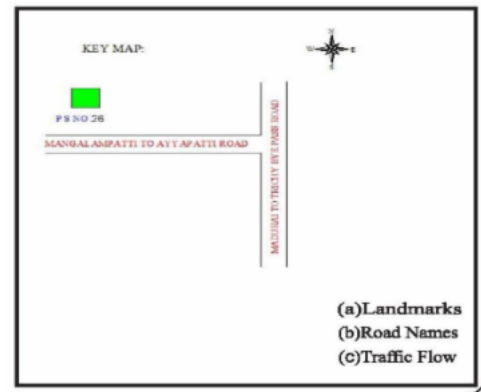

Google Map View

Polling Station Building Front View

Polling Station Front View

Cad View

Key MAP View

1	YSO1475813	பெயர் : அடைக்கம்மாள் கணவர் பெயர்: குப்பையன் வீட்டு எண் : 1 வயது : 70 பாலினம் : பெண்	Photo is available	2	YSO0828889	பெயர் : கணேசன் தந்தை பெயர்: முத்துக்கருப்பன் வீட்டு எண் : 1 வயது : 45 பாலினம் : ஆண்	Photo is available	3	YSO0915025	பெயர் : கண்ணாத்தாள் கணவர் பெயர்: சுப்பிரமணியன் வீட்டு எண் : 1 வயது : 36 பாலினம் : பெண்	Photo is available
4	YSO1019116	பெயர் : மனோஜ் பிரபாகர் தந்தை பெயர்: சுப்பிரமணி வீட்டு எண் : 1 வயது : 30 பாலினம் : ஆண்	Photo is available	5	YSO1319474	பெயர் : இந்திரா கணவர் பெயர்: ராஜலிங்கம் வீட்டு எண் : 1 வயது : 28 பாலினம் : பெண்	Photo is available	6	YSO2521250	பெயர் : தவமணி கணவர் பெயர்: வினோத் வீட்டு எண் : 1 வயது : 21 பாலினம் : பெண்	Photo is available
7	YSO1475821	பெயர் : நைனி கணவர் பெயர்: முத்தையா வீட்டு எண் : 1-1 வயது : 88 பாலினம் : பெண்	Photo is available	8	DTY3312147	பெயர் : முருகானந்தம் தந்தை பெயர்: சுப்பிரமணியன் வீட்டு எண் : 1-1 வயது : 43 பாலினம் : ஆண்	Photo is available	9	YSO0843821	பெயர் : கருப்பாயி கணவர் பெயர்: கணேசன் வீட்டு எண் : 1-1A வயது : 40 பாலினம் : பெண்	Photo is available
10	YSO2414423	பெயர் : போதும்பொண்ணு தாயின் பெயர்: கருப்பாயி வீட்டு எண் : 1-1ஏ வயது : 22 பாலினம் : பெண்	Photo is available	11	DTY3312113	பெயர் : வள்ளி தந்தை பெயர்: கோவிந்தசாமி வீட்டு எண் : 1-1E வயது : 43 பாலினம் : பெண்	Photo is available	12	YSO1475839	பெயர் : முருகப்பன் தந்தை பெயர்: குப்பையன் வீட்டு எண் : 1-2 வயது : 60 பாலினம் : ஆண்	Photo is available
13	YSO1195098	பெயர் : கோகிலா தந்தை பெயர்: முருகப்பன் வீட்டு எண் : 1-2 வயது : 28 பாலினம் : பெண்	Photo is available	14	YSO1475854	பெயர் : காமாட்சி கணவர் பெயர்: முத்து வீட்டு எண் : 1-4 வயது : 66 பாலினம் : பெண்	Photo is available	15	YSO1475862	பெயர் : குப்பாயி கணவர் பெயர்: முத்துக்கருப்பன் வீட்டு எண் : 1-5 வயது : 74 பாலினம் : பெண்	Photo is available
16	YSO0488197	பெயர் : பஞ்சவர்ணம் தந்தை பெயர்: முத்துக்கருப்பன் வீட்டு எண் : 1-5 வயது : 38 பாலினம் : பெண்	Photo is available	17	YSO0362111	பெயர் : முத்து தந்தை பெயர்: ராமு வீட்டு எண் : 1-5E வயது : 35 பாலினம் : ஆண்	Photo is available	18	YSO1475870	பெயர் : கிருஷ்ணமூர்த்தி தந்தை பெயர்: முத்துக்கருப்பன் வீட்டு எண் : 1-6 வயது : 51 பாலினம் : ஆண்	Photo is available
19	DTY2214476	பெயர் : இந்திரா தந்தை பெயர்: முத்து வீட்டு எண் : 1-6 வயது : 44 பாலினம் : பெண்	Photo is available	20	DTY1306646	பெயர் : அமிர்தம் கணவர் பெயர்: மதுரைவீரன் வீட்டு எண் : 1-8 வயது : 58 பாலினம் : பெண்	Photo is available	21	YSO1475888	பெயர் : செல்வம் தந்தை பெயர்: செத்தூரி வீட்டு எண் : 1-9 வயது : 59 பாலினம் : ஆண்	Photo is available
22	YSO1475896	பெயர் : முத்துக்கண்ணு கணவர் பெயர்: செல்வம் வீட்டு எண் : 1-9 வயது : 56 பாலினம் : பெண்	Photo is available	23	YSO1475904	பெயர் : வீராபி கணவர் பெயர்: கருப்பையா வீட்டு எண் : 1-10 வயது : 66 பாலினம் : பெண்	Photo is available	24	YSO1475912	பெயர் : பாண்டி தந்தை பெயர்: செட்டியார்பட்டியார் வீட்டு எண் : 1-12 வயது : 61 பாலினம் : ஆண்	Photo is available
25	YSO0488221	பெயர் : சின்னப்பிள்ளை கணவர் பெயர்: கருப்பையா வீட்டு எண் : 1-14 வயது : 53 பாலினம் : பெண்	Photo is available	26	DTY2213924	பெயர் : சின்னம்மாள் கணவர் பெயர்: செல்வம் வீட்டு எண் : 1-14 வயது : 42 பாலினம் : பெண்	Photo is available	27	YSO1236751	பெயர் : சாந்தி தந்தை பெயர்: கருப்பையா வீட்டு எண் : 1-14 வயது : 28 பாலினம் : பெண்	Photo is available
28	YSO1475920	பெயர் : இராமசாமி தந்தை பெயர்: தவட்டுமணி வீட்டு எண் : 1-15 வயது : 64 பாலினம் : ஆண்	Photo is available	29	YSO1475938	பெயர் : செல்லையா தந்தை பெயர்: மூக்கன் வீட்டு எண் : 1-15 வயது : 62 பாலினம் : ஆண்	Photo is available	30	YSO1475946	பெயர் : காளியம்மாள் கணவர் பெயர்: இராமசாமி வீட்டு எண் : 1-15 வயது : 61 பாலினம் : பெண்	Photo is available