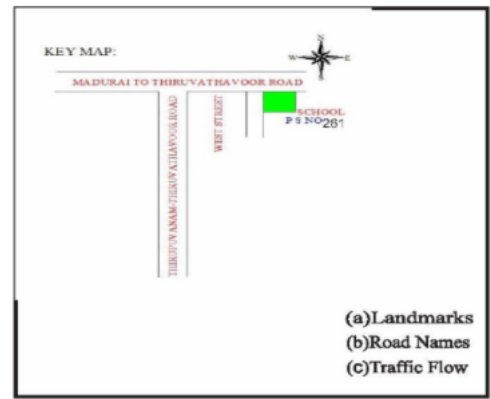

Key MAP View