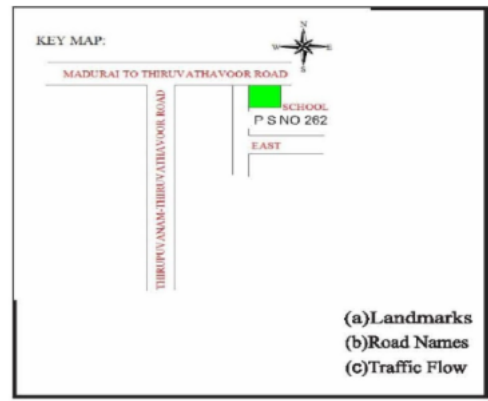

Key MAP View