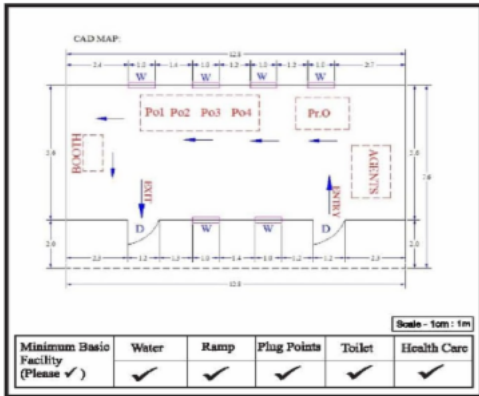

Cad View

Key MAP View