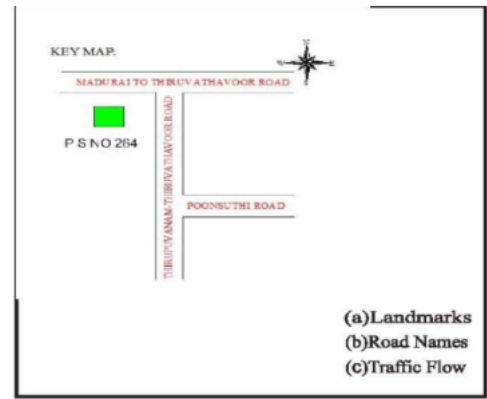

Google Map View

Polling Station Building Front View

Polling Station Front View

Cad View

Key MAP View

சட்டமன்றத் தொகுதியின் எண் மற்றும் பெயர் : 188-மேலூர் பிரிவு எண் மற்றும் பெயர் 1-திருவாதவூர் (வ.கி) மற்றும் திருவாதவூர் (ஊ), கிழக்குவளவு வார்டு 6