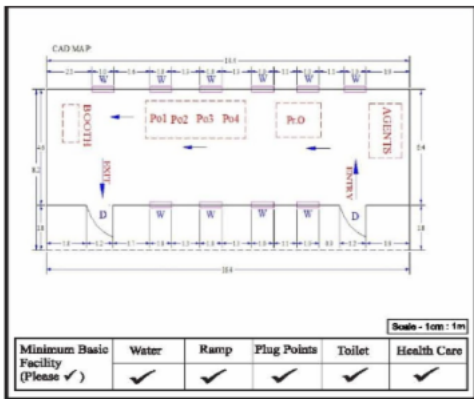

Google Map View

Polling Station Building Front View

Polling Station Front View

Cad View

Key MAP View

சட்டமன்றத் தொகுதியின் எண் மற்றும் பெயர் : 188-மேலூர் பிரிவு எண் மற்றும் பெயர் 1-திருவாதவூர் (வ.கி) மற்றும் திருவாதவூர் (ஊ), கிழக்குவளவு வார்டு 6