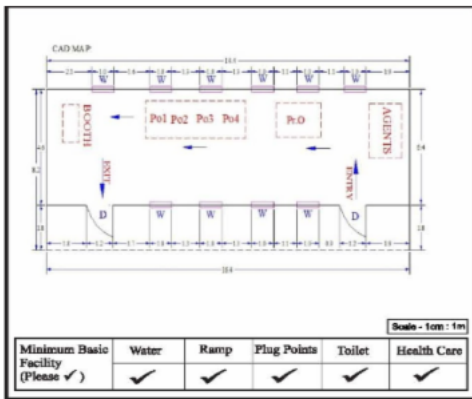

கையொப்பம்

Nazri Naksha

Google Map View

Polling Station Building Front View

Polling Station Front View

Cad View

Key MAP View

சட்டமன்றத் தொகுதியின் எண் மற்றும் பெயர் : 188-மேலூர் பிரிவு எண் மற்றும் பெயர் 1-வேப்படப்பு (வ.கி) மற்றும் வேப்படப்பு (ஊ), வேப்படப்பு வார்டு 1