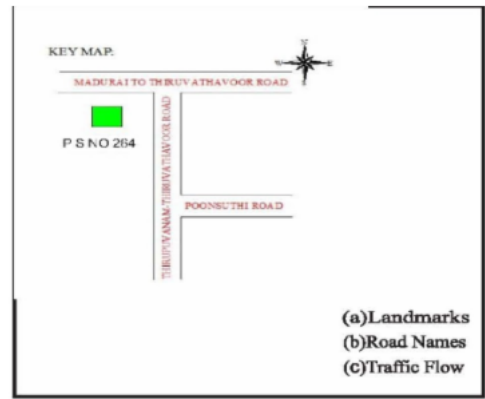

கையொப்பம்

Nazri Naksha

Google Map View

Polling Station Building Front View

Polling Station Front View

Cad View

Key MAP View

சட்டமன்றத் தொகுதியின் எண் மற்றும் பெயர் : 188-மேலூர் பிரிவு எண் மற்றும் பெயர் 1-வேப்படப்பு (வ.கி) மற்றும் வேப்படப்பு (ஊ), வேப்படப்பு வார்டு 1