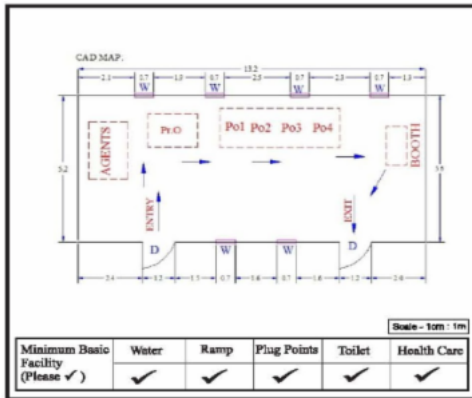

Cad View

Key MAP View