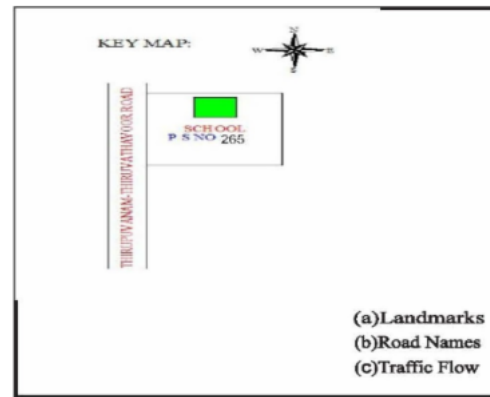

Google Map View

Polling Station Building Front View

Polling Station Front View

Cad View

Key MAP View

1	YSO1191527	பெயர் : தீபா கணவர் பெயர்: சிலம்பரசன் வீட்டு எண் : 1 வயது : 34 பாலினம் : பெண்	Photo is available	2	YSO1191535	பெயர் : ராஜேஸ்வரி கணவர் பெயர்: சுரேஷ் வீட்டு எண் : 1 வயது : 33 பாலினம் : பெண்	Photo is available	3	YSO2018968	பெயர் : கருப்பையா தந்தை பெயர்: சின்னத்தம்பி வீட்டு எண் : 1-1 வயது : 81 பாலினம் : ஆண்	Photo is available
4	YSO2018976	பெயர் : மூக்காயி கணவர் பெயர்: கருப்பையா வீட்டு எண் : 1-1 வயது : 72 பாலினம் : பெண்	Photo is available	5	YSO2018984	பெயர் : தமிழரசி தந்தை பெயர்: கருப்பையா வீட்டு எண் : 1-1 வயது : 49 பாலினம் : பெண்	Photo is available	6	YSO2454130	பெயர் : அர்ச்சுனா ம தந்தை பெயர்: மலைச்சாமி க வீட்டு எண் : 1/1 வயது : 22 பாலினம் : பெண்	Photo is available
7	YSO2505980	பெயர் : அபர்ணா ம தந்தை பெயர்: மலைச்சாமி க வீட்டு எண் : 1/1 வயது : 19 பாலினம் : பெண்	Photo is available	8	YSO2018992	பெயர் : தமிழரசி கணவர் பெயர்: ஆதிமூலம் வீட்டு எண் : 1-2 வயது : 60 பாலினம் : பெண்	Photo is available	9	YSO2019008	பெயர் : லெட்சுமணன் தந்தை பெயர்: அழகர் வீட்டு எண் : 1-3 வயது : 57 பாலினம் : ஆண்	Photo is available
10	YSO2019016	பெயர் : வீராயி கணவர் பெயர்: லெட்சுமணன் வீட்டு எண் : 1-3 வயது : 55 பாலினம் : பெண்	Photo is available	11	YSO2392736	பெயர் : வேல்முருகன் தந்தை பெயர்: லெட்சுமணன் வீட்டு எண் : 1/3 வயது : 20 பாலினம் : ஆண்	Photo is available	12	YSO1233493	பெயர் : ஆயிப்பிள்ளை தாயின் பெயர்: காமாட்சி வீட்டு எண் : 1-3C வயது : 48 பாலினம் : பெண்	Photo is available
13	YSO2019024	பெயர் : காமாட்சி கணவர் பெயர்: வெள்ளிமலை வீட்டு எண் : 1-4 வயது : 67 பாலினம் : பெண்	Photo is available	14	YSO1233519	பெயர் : ராஜ்குமார் தந்தை பெயர்: அய்யாச்சாமி வீட்டு எண் : 1-4 வயது : 49 பாலினம் : ஆண்	Photo is available	15	YSO0823021	பெயர் : பொண்ணுமுத்து தந்தை பெயர்: கணேசன் வீட்டு எண் : 1-4 வயது : 32 பாலினம் : பெண்	Photo is available
16	YSO1006105	பெயர் : கந்தசாமி தந்தை பெயர்: கணேசன் வீட்டு எண் : 1-4 வயது : 31 பாலினம் : ஆண்	Photo is available	17	YSO2019057	பெயர் : கோயிலி கணவர் பெயர்: மலைச்சாமி வீட்டு எண் : 1-6 வயது : 75 பாலினம் : பெண்	Photo is available	18	YSO2019065	பெயர் : ராமசாமி தந்தை பெயர்: மலைச்சாமி வீட்டு எண் : 1-6 வயது : 48 பாலினம் : ஆண்	Photo is available
19	DTY1970524	பெயர் : வீரமான் தந்தை பெயர்: மலைச்சாமி வீட்டு எண் : 1-6 வயது : 43 பாலினம் : பெண்	Photo is available	20	YSO2019073	பெயர் : முனியம்மாள் கணவர் பெயர்: துரைராஜ் வீட்டு எண் : 1-7 வயது : 70 பாலினம் : பெண்	Photo is available	21	YSO2459212	பெயர் : முத்து லட்சுமி சு கணவர் பெயர்: சுரேஷ் பி வீட்டு எண் : 1/8 வயது : 25 பாலினம் : பெண்	Photo is available
22	YSO2019081	பெயர் : பாக்கியம் தந்தை பெயர்: பிச்சை வீட்டு எண் : 1-9 வயது : 72 பாலினம் : ஆண்	Photo is available	23	YSO2019099	பெயர் : அழகம்மாள் தந்தை பெயர்: பாக்கியம் வீட்டு எண் : 1-9 வயது : 63 பாலினம் : பெண்	Photo is available	24	YSO2019107	பெயர் : சுதா கணவர் பெயர்: பிச்சை வீட்டு எண் : 1-9 வயது : 58 பாலினம் : பெண்	Photo is available
25	DTY2792497	பெயர் : வேல்முருகன் தந்தை பெயர்: பாக்கியம் வீட்டு எண் : 1-9 வயது : 38 பாலினம் : ஆண்	Photo is available	26	DTY1970490	பெயர் : சுந்தரி தந்தை பெயர்: வெள்ளிமலை வீட்டு எண் : 1-10 வயது : 47 பாலினம் : பெண்	Photo is available	27	YSO2019123	பெயர் : நாகம்மாள் கணவர் பெயர்: பிச்சை வீட்டு எண் : 1-11 வயது : 83 பாலினம் : பெண்	Photo is available
28	DTY1370543	பெயர் : அங்கம்மாள் கணவர் பெயர்: கணேசன் வீட்டு எண் : 1-11 வயது : 58 பாலினம் : பெண்	Photo is available	29	YSO2285013	பெயர் : லெட்சுமணன் தந்தை பெயர்: மகாலிங்கம் வீட்டு எண் : 1/12 வயது : 44 பாலினம் : ஆண்	Photo is available	30	YSO2277812	பெயர் : ராமையா தேவர் தந்தை பெயர்: முருகன் வீட்டு எண் : 1/12 வயது : 24 பாலினம் : ஆண்	Photo is available