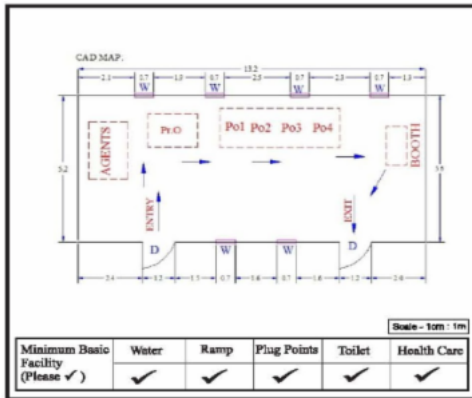

Google Map View

Polling Station Building Front View

Polling Station Front View

Cad View

Key MAP View

1	YSO1191527	பெயர் : தீபா கணவர் பெயர்: சிலம்பரசன் வீட்டு எண் : 1 வயது : 34 பாலினம் : பெண்	Photo is available	2	YSO1191535	பெயர் : ராஜேஸ்வரி கணவர் பெயர்: சுரேஷ் வீட்டு எண் : 1 வயது : 33 பாலினம் : பெண்	Photo is available	3	YSO2018968	பெயர் : கருப்பையா தந்தை பெயர்: சின்னத்தம்பி வீட்டு எண் : 1-1 வயது : 81 பாலினம் : ஆண்	Photo is available
4	YSO2018976	பெயர் : மூக்காயி கணவர் பெயர்: கருப்பையா வீட்டு எண் : 1-1 வயது : 72 பாலினம் : பெண்	Photo is available	5	YSO2018984	பெயர் : தமிழரசி தந்தை பெயர்: கருப்பையா வீட்டு எண் : 1-1 வயது : 49 பாலினம் : பெண்	Photo is available	6	YSO2454130	பெயர் : அர்ச்சுனா ம தந்தை பெயர்: மலைச்சாமி க வீட்டு எண் : 1/1 வயது : 22 பாலினம் : பெண்	Photo is available
7	YSO2505980	பெயர் : அபர்ணா ம தந்தை பெயர்: மலைச்சாமி க வீட்டு எண் : 1/1 வயது : 19 பாலினம் : பெண்	Photo is available	8	YSO2018992	பெயர் : தமிழரசி கணவர் பெயர்: ஆதிமூலம் வீட்டு எண் : 1-2 வயது : 60 பாலினம் : பெண்	Photo is available	9	YSO2019008	பெயர் : லெட்சுமணன் தந்தை பெயர்: அழகர் வீட்டு எண் : 1-3 வயது : 57 பாலினம் : ஆண்	Photo is available
10	YSO2019016	பெயர் : வீராயி கணவர் பெயர்: லெட்சுமணன் வீட்டு எண் : 1-3 வயது : 55 பாலினம் : பெண்	Photo is available	11	YSO2392736	பெயர் : வேல்முருகன் தந்தை பெயர்: லெட்சுமணன் வீட்டு எண் : 1/3 வயது : 20 பாலினம் : ஆண்	Photo is available	12	YSO1233493	பெயர் : ஆயிப்பிள்ளை தாயின் பெயர்: காமாட்சி வீட்டு எண் : 1-3C வயது : 48 பாலினம் : பெண்	Photo is available
13	YSO2019024	பெயர் : காமாட்சி கணவர் பெயர்: வெள்ளிமலை வீட்டு எண் : 1-4 வயது : 67 பாலினம் : பெண்	Photo is available	14	YSO1233519	பெயர் : ராஜ்குமார் தந்தை பெயர்: அய்யாச்சாமி வீட்டு எண் : 1-4 வயது : 49 பாலினம் : ஆண்	Photo is available	15	YSO0823021	பெயர் : பொண்ணுமுத்து தந்தை பெயர்: கணேசன் வீட்டு எண் : 1-4 வயது : 32 பாலினம் : பெண்	Photo is available
16	YSO1006105	பெயர் : கந்தசாமி தந்தை பெயர்: கணேசன் வீட்டு எண் : 1-4 வயது : 31 பாலினம் : ஆண்	Photo is available	17	YSO2019057	பெயர் : கோயிலி கணவர் பெயர்: மலைச்சாமி வீட்டு எண் : 1-6 வயது : 75 பாலினம் : பெண்	Photo is available	18	YSO2019065	பெயர் : ராமசாமி தந்தை பெயர்: மலைச்சாமி வீட்டு எண் : 1-6 வயது : 48 பாலினம் : ஆண்	Photo is available
19	DTY1970524	பெயர் : வீரமான் தந்தை பெயர்: மலைச்சாமி வீட்டு எண் : 1-6 வயது : 43 பாலினம் : பெண்	Photo is available	20	YSO2019073	பெயர் : முனியம்மாள் கணவர் பெயர்: துரைராஜ் வீட்டு எண் : 1-7 வயது : 70 பாலினம் : பெண்	Photo is available	21	YSO2459212	பெயர் : முத்து லட்சுமி சு கணவர் பெயர்: சுரேஷ் பி வீட்டு எண் : 1/8 வயது : 25 பாலினம் : பெண்	Photo is available
22	YSO2019081	பெயர் : பாக்கியம் தந்தை பெயர்: பிச்சை வீட்டு எண் : 1-9 வயது : 72 பாலினம் : ஆண்	Photo is available	23	YSO2019099	பெயர் : அழகம்மாள் தந்தை பெயர்: பாக்கியம் வீட்டு எண் : 1-9 வயது : 63 பாலினம் : பெண்	Photo is available	24	YSO2019107	பெயர் : சுதா கணவர் பெயர்: பிச்சை வீட்டு எண் : 1-9 வயது : 58 பாலினம் : பெண்	Photo is available
25	DTY2792497	பெயர் : வேல்முருகன் தந்தை பெயர்: பாக்கியம் வீட்டு எண் : 1-9 வயது : 38 பாலினம் : ஆண்	Photo is available	26	DTY1970490	பெயர் : சுந்தரி தந்தை பெயர்: வெள்ளிமலை வீட்டு எண் : 1-10 வயது : 47 பாலினம் : பெண்	Photo is available	27	YSO2019123	பெயர் : நாகம்மாள் கணவர் பெயர்: பிச்சை வீட்டு எண் : 1-11 வயது : 83 பாலினம் : பெண்	Photo is available
28	DTY1370543	பெயர் : அங்கம்மாள் கணவர் பெயர்: கணேசன் வீட்டு எண் : 1-11 வயது : 58 பாலினம் : பெண்	Photo is available	29	YSO2285013	பெயர் : லெட்சுமணன் தந்தை பெயர்: மகாலிங்கம் வீட்டு எண் : 1/12 வயது : 44 பாலினம் : ஆண்	Photo is available	30	YSO2277812	பெயர் : ராமையா தேவர் தந்தை பெயர்: முருகன் வீட்டு எண் : 1/12 வயது : 24 பாலினம் : ஆண்	Photo is available