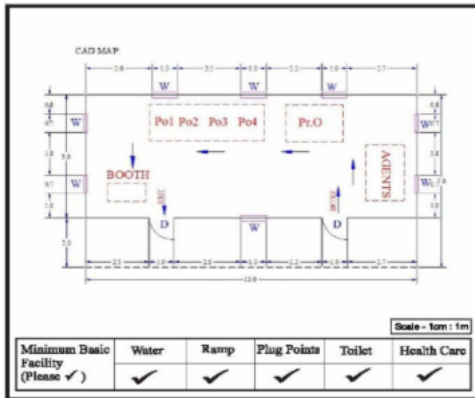

Google Map View

Polling Station Building Front View

Polling Station Front View

Cad View

Key MAP View

1 பெயர் : முத்து தந்தை பெயர்: வீரணன் எ துரைராஜ் வீட்டு எண் : 1 வயது : 48 பாலினம் : ஆண்	YSO2040533 Photo is available	2 பெயர் : செல்லத்தாய் கணவர் பெயர்: பெருமாள் வீட்டு எண் : 1-24 வயது : 44 பாலினம் : பெண்	DTY2795300 Photo is available	3 பெயர் : பாண்டிச்செல்வி கணவர் பெயர்: தமிழரசன் வீட்டு எண் : 1-27 வயது : 42 பாலினம் : பெண்	DTY2795813 Photo is available
4 பெயர் : லால்பாரதி தந்தை பெயர்: முத்து வீட்டு எண் : 1-59A வயது : 28 பாலினம் : ஆண்	YSO1191717 Photo is available	5 பெயர் : வினிதா தந்தை பெயர்: உக்கிரபாண்டி வீட்டு எண் : 1/139 வயது : 25 பாலினம் : பெண்	YSO2185197 Photo is available	6 பெயர் : கனிமுத்து தந்தை பெயர்: ராமர் வீட்டு எண் : 1/143 வயது : 23 பாலினம் : ஆண்	YSO2413623 Photo is available
7 பெயர் : தீபாமலர் கணவர் பெயர்: பாக்கியராஜ் வீட்டு எண் : 1/147 வயது : 33 பாலினம் : பெண்	YSO2412237 Photo is available	8 பெயர் : சுதந்திரவள்ளி கணவர் பெயர்: லெட்சுமணன் வீட்டு எண் : 1-152A வயது : 36 பாலினம் : பெண்	YSO1006618 Photo is available	9 பெயர் : சிவணாண்டி தந்தை பெயர்: அய்யாவு வீட்டு எண் : 1-167 வயது : 56 பாலினம் : ஆண்	YSO1006634 Photo is available
10 பெயர் : சுதா கணவர் பெயர்: சிவனாண்டி வீட்டு எண் : 1-167 வயது : 51 பாலினம் : பெண்	YSO1006683 Photo is available	11 பெயர் : மாரீஸ் கணவர் பெயர்: காமராஜ் வீட்டு எண் : 1-180 வயது : 46 பாலினம் : பெண்	YSO1192020 Photo is available	12 பெயர் : பழனிக்குமார் தந்தை பெயர்: ஆண்டிச்சாமி வீட்டு எண் : 1E வயது : 33 பாலினம் : ஆண்	YSO0720557 Photo is available
13 பெயர் : சரவணன் தந்தை பெயர்: ராமு வீட்டு எண் : 2-3a வயது : 29 பாலினம் : ஆண்	YSO1115450 Photo is available	14 பெயர் : சரண்யா தந்தை பெயர்: ராமு வீட்டு எண் : 2-3A வயது : 26 பாலினம் : பெண்	YSO1191964 Photo is available	15 பெயர் : வீராயி முத்து இதரர் பெயர்: ஜெயராமன் முத்து வீட்டு எண் : 2/5 வயது : 72 பாலினம் : பெண்	YSO2483535 Photo is available
16 பெயர் : மீனாட்சி கணவர் பெயர்: ஜெயராமன் முத்து வீட்டு எண் : 2/5 வயது : 35 பாலினம் : பெண்	YSO2483675 Photo is available	17 பெயர் : அய்யம்மாள் தாயின் பெயர்: முத்து வீட்டு எண் : 2/8 வயது : 26 பாலினம் : பெண்	YSO1405703 Photo is available	18 பெயர் : கார்த்திகா கணவர் பெயர்: முருகன்பெருமாள் வீட்டு எண் : 2-19 வயது : 35 பாலினம் : பெண்	YSO1006576 Photo is available
19 பெயர் : வீரம்மாள் கணவர் பெயர்: செல்வராஜ் வீட்டு எண் : 2-22 வயது : 39 பாலினம் : பெண்	YSO1006550 Photo is available	20 பெயர் : நந்தினி கணவர் பெயர்: ராஜாமணி வீட்டு எண் : 2/24 வயது : 23 பாலினம் : பெண்	YSO2224244 Photo is available	21 பெயர் : தமிழ்செல்வி கணவர் பெயர்: முத்து வீட்டு எண் : 2/38 வயது : 41 பாலினம் : பெண்	YSO0630723 Photo is available
22 பெயர் : ராஜா தந்தை பெயர்: பெருமத்தாள் வீட்டு எண் : 2-40B வயது : 44 பாலினம் : ஆண்	YSO0720631 Photo is available	23 பெயர் : அஜித்குமார் தந்தை பெயர்: ஆறுமுகம் வீட்டு எண் : 2-46 வயது : 29 பாலினம் : ஆண்	YSO1191949 Photo is available	24 பெயர் : செல்வ குமார் தந்தை பெயர்: முருகேசன் வீட்டு எண் : 2-54 வயது : 31 பாலினம் : ஆண்	YSO1115476 Photo is available
25 பெயர் : முத்துலெட்சுமி கணவர் பெயர்: ராஜேந்திரன் வீட்டு எண் : 2-64 வயது : 38 பாலினம் : பெண்	YSO0196113 Photo is available	26 பெயர் : ஆண்டிச்சாமி தந்தை பெயர்: ராமு வீட்டு எண் : 2-67 வயது : 32 பாலினம் : ஆண்	YSO1115500 Photo is available	27 பெயர் : பிரீதா தந்தை பெயர்: வீரணன் வீட்டு எண் : 2/74 வயது : 26 பாலினம் : பெண்	YSO1390608 Photo is available
28 பெயர் : சீமான் சுந்தர் தந்தை பெயர்: ராமநாதன் வீட்டு எண் : 2-75 வயது : 28 பாலினம் : ஆண்	YSO1191972 Photo is available	29 பெயர் : அங்காளீஸ்வரி தந்தை பெயர்: தியாகு வீட்டு எண் : 2-81 வயது : 36 பாலினம் : ஆண்	YSO1191925 Photo is available	30 பெயர் : விஜய்செல்லம் தந்தை பெயர்: ராஜ்குமார் வீட்டு எண் : 2-82A வயது : 28 பாலினம் : ஆண்	YSO1191956 Photo is available