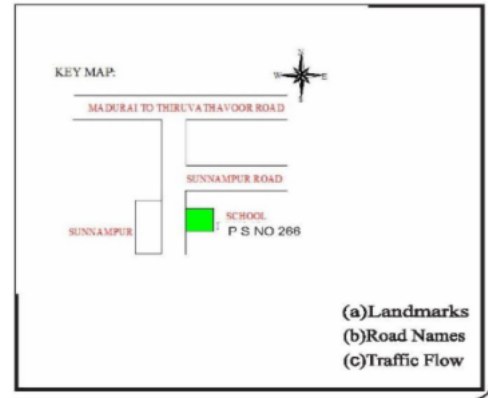

Google Map View

Polling Station Building Front View

Polling Station Front View

Cad View

Key MAP View

1 பெயர் : முத்து தந்தை பெயர்: வீரணன் எ துரைராஜ் வீட்டு எண் : 1 வயது : 48 பாலினம் : ஆண்	YSO2040533 Photo is available	2 பெயர் : செல்லத்தாய் கணவர் பெயர்: பெருமாள் வீட்டு எண் : 1-24 வயது : 44 பாலினம் : பெண்	DTY2795300 Photo is available	3 பெயர் : பாண்டிச்செல்வி கணவர் பெயர்: தமிழரசன் வீட்டு எண் : 1-27 வயது : 42 பாலினம் : பெண்	DTY2795813 Photo is available
4 பெயர் : லால்பாரதி தந்தை பெயர்: முத்து வீட்டு எண் : 1-59A வயது : 28 பாலினம் : ஆண்	YSO1191717 Photo is available	5 பெயர் : வினிதா தந்தை பெயர்: உக்கிரபாண்டி வீட்டு எண் : 1/139 வயது : 25 பாலினம் : பெண்	YSO2185197 Photo is available	6 பெயர் : கனிமுத்து தந்தை பெயர்: ராமர் வீட்டு எண் : 1/143 வயது : 23 பாலினம் : ஆண்	YSO2413623 Photo is available
7 பெயர் : தீபாமலர் கணவர் பெயர்: பாக்கியராஜ் வீட்டு எண் : 1/147 வயது : 33 பாலினம் : பெண்	YSO2412237 Photo is available	8 பெயர் : சுதந்திரவள்ளி கணவர் பெயர்: லெட்சுமணன் வீட்டு எண் : 1-152A வயது : 36 பாலினம் : பெண்	YSO1006618 Photo is available	9 பெயர் : சிவணாண்டி தந்தை பெயர்: அய்யாவு வீட்டு எண் : 1-167 வயது : 56 பாலினம் : ஆண்	YSO1006634 Photo is available
10 பெயர் : சுதா கணவர் பெயர்: சிவனாண்டி வீட்டு எண் : 1-167 வயது : 51 பாலினம் : பெண்	YSO1006683 Photo is available	11 பெயர் : மாரீஸ் கணவர் பெயர்: காமராஜ் வீட்டு எண் : 1-180 வயது : 46 பாலினம் : பெண்	YSO1192020 Photo is available	12 பெயர் : பழனிக்குமார் தந்தை பெயர்: ஆண்டிச்சாமி வீட்டு எண் : 1E வயது : 33 பாலினம் : ஆண்	YSO0720557 Photo is available
13 பெயர் : சரவணன் தந்தை பெயர்: ராமு வீட்டு எண் : 2-3a வயது : 29 பாலினம் : ஆண்	YSO1115450 Photo is available	14 பெயர் : சரண்யா தந்தை பெயர்: ராமு வீட்டு எண் : 2-3A வயது : 26 பாலினம் : பெண்	YSO1191964 Photo is available	15 பெயர் : வீராயி முத்து இதரர் பெயர்: ஜெயராமன் முத்து வீட்டு எண் : 2/5 வயது : 72 பாலினம் : பெண்	YSO2483535 Photo is available
16 பெயர் : மீனாட்சி கணவர் பெயர்: ஜெயராமன் முத்து வீட்டு எண் : 2/5 வயது : 35 பாலினம் : பெண்	YSO2483675 Photo is available	17 பெயர் : அய்யம்மாள் தாயின் பெயர்: முத்து வீட்டு எண் : 2/8 வயது : 26 பாலினம் : பெண்	YSO1405703 Photo is available	18 பெயர் : கார்த்திகா கணவர் பெயர்: முருகன்பெருமாள் வீட்டு எண் : 2-19 வயது : 35 பாலினம் : பெண்	YSO1006576 Photo is available
19 பெயர் : வீரம்மாள் கணவர் பெயர்: செல்வராஜ் வீட்டு எண் : 2-22 வயது : 39 பாலினம் : பெண்	YSO1006550 Photo is available	20 பெயர் : நந்தினி கணவர் பெயர்: ராஜாமணி வீட்டு எண் : 2/24 வயது : 23 பாலினம் : பெண்	YSO2224244 Photo is available	21 பெயர் : தமிழ்செல்வி கணவர் பெயர்: முத்து வீட்டு எண் : 2/38 வயது : 41 பாலினம் : பெண்	YSO0630723 Photo is available
22 பெயர் : ராஜா தந்தை பெயர்: பெருமத்தாள் வீட்டு எண் : 2-40B வயது : 44 பாலினம் : ஆண்	YSO0720631 Photo is available	23 பெயர் : அஜித்குமார் தந்தை பெயர்: ஆறுமுகம் வீட்டு எண் : 2-46 வயது : 29 பாலினம் : ஆண்	YSO1191949 Photo is available	24 பெயர் : செல்வ குமார் தந்தை பெயர்: முருகேசன் வீட்டு எண் : 2-54 வயது : 31 பாலினம் : ஆண்	YSO1115476 Photo is available
25 பெயர் : முத்துலெட்சுமி கணவர் பெயர்: ராஜேந்திரன் வீட்டு எண் : 2-64 வயது : 38 பாலினம் : பெண்	YSO0196113 Photo is available	26 பெயர் : ஆண்டிச்சாமி தந்தை பெயர்: ராமு வீட்டு எண் : 2-67 வயது : 32 பாலினம் : ஆண்	YSO1115500 Photo is available	27 பெயர் : பிரீதா தந்தை பெயர்: வீரணன் வீட்டு எண் : 2/74 வயது : 26 பாலினம் : பெண்	YSO1390608 Photo is available
28 பெயர் : சீமான் சுந்தர் தந்தை பெயர்: ராமநாதன் வீட்டு எண் : 2-75 வயது : 28 பாலினம் : ஆண்	YSO1191972 Photo is available	29 பெயர் : அங்காளீஸ்வரி தந்தை பெயர்: தியாகு வீட்டு எண் : 2-81 வயது : 36 பாலினம் : ஆண்	YSO1191925 Photo is available	30 பெயர் : விஜய்செல்லம் தந்தை பெயர்: ராஜ்குமார் வீட்டு எண் : 2-82A வயது : 28 பாலினம் : ஆண்	YSO1191956 Photo is available