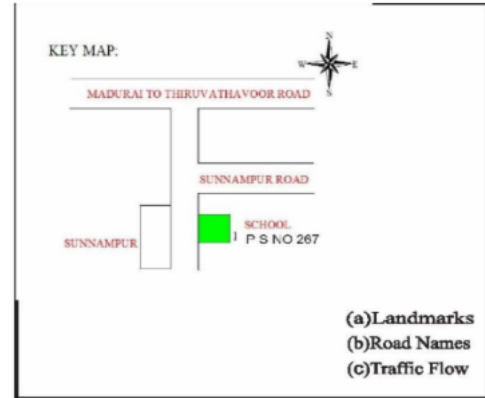

Key MAP View