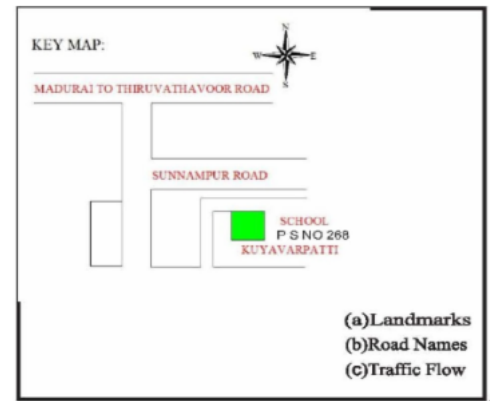

Cad View

Key MAP View