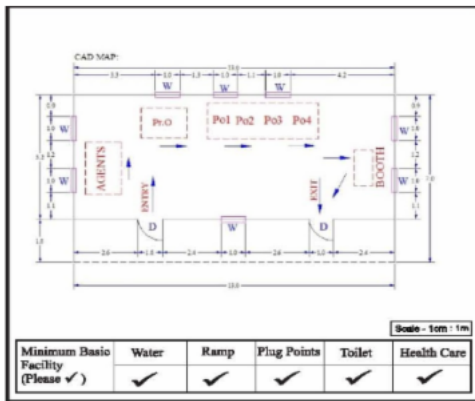

Google Map View

Polling Station Building Front View

Polling Station Front View

Cad View

Key MAP View

1	YSO1278027	பெயர் : கச்சம்மாள் கணவர் பெயர்: ராமு வீட்டு எண் : 1-14 வயது : 29 பாலினம் : பெண்	Photo is available	2	YSO2461051	பெயர் : அருண் ஆ தந்தை பெயர்: ஆறுமுகம் வீட்டு எண் : 1/23, வயது : 24 பாலினம் : ஆண்	Photo is available	3	YSO2461093	பெயர் : இன்பவள்ளி மு கணவர் பெயர்: முனிச்சாமி வீட்டு எண் : 1/109 வயது : 28 பாலினம் : பெண்	Photo is available
4	YSO1234640	பெயர் : பாலமுருகன் தந்தை பெயர்: அய்யாவு வீட்டு எண் : 1-167 வயது : 44 பாலினம் : ஆண்	Photo is available	5	YSO0701524	பெயர் : முத்து தந்தை பெயர்: கருப்பையா வீட்டு எண் : 1E வயது : 57 பாலினம் : ஆண்	Photo is available	6	YSO0701607	பெயர் : ராசம்மாள் கணவர் பெயர்: முத்து வீட்டு எண் : 1E வயது : 52 பாலினம் : பெண்	Photo is available
7	YSO1134592	பெயர் : ராதாகிருஷ்ணன் தந்தை பெயர்: ராமு வீட்டு எண் : 1E வயது : 26 பாலினம் : ஆண்	Photo is available	8	YSO1134642	பெயர் : கவிதா கணவர் பெயர்: சக்திபிரபு வீட்டு எண் : 2-13 வயது : 42 பாலினம் : பெண்	Photo is available	9	YSO1134576	பெயர் : ராக்கு கணவர் பெயர்: முனிச்சாமி வீட்டு எண் : 2-27 வயது : 40 பாலினம் : பெண்	Photo is available
10	YSO1134600	பெயர் : அர்ஜூன் தந்தை பெயர்: முனிச்சாமி வீட்டு எண் : 2-27 வயது : 29 பாலினம் : ஆண்	Photo is available	11	YSO1134618	பெயர் : கொட்டகுடி தந்தை பெயர்: பொன்னம்பலம் வீட்டு எண் : 2-57 வயது : 31 பாலினம் : ஆண்	Photo is available	12	YSO1065093	பெயர் : பிரியங்கா தந்தை பெயர்: வீரணன் வீட்டு எண் : 2-59 வயது : 30 பாலினம் : பெண்	Photo is available
13	YSO1115823	பெயர் : சின்னராஜா தந்தை பெயர்: பிச்சை ராஜன் வீட்டு எண் : 2-82a வயது : 32 பாலினம் : ஆண்	Photo is available	14	YSO1134626	பெயர் : முத்துப்பிள்ளை கணவர் பெயர்: பந்தன் வீட்டு எண் : 2-91 வயது : 66 பாலினம் : பெண்	Photo is available	15	YSO1134584	பெயர் : அழகுஜோதி தந்தை பெயர்: பஞ்சக்காளை வீட்டு எண் : 2-91 வயது : 37 பாலினம் : ஆண்	Photo is available
16	YSO1234624	பெயர் : மலையரசி கணவர் பெயர்: அழகுஜோதி வீட்டு எண் : 2-95 வயது : 35 பாலினம் : பெண்	Photo is available	17	YSO1134568	பெயர் : செல்வராஜ் தந்தை பெயர்: ஜெயராமன் வீட்டு எண் : 2-95 வயது : 30 பாலினம் : ஆண்	Photo is available	18	YSO1134550	பெயர் : தீபா கணவர் பெயர்: குமார் வீட்டு எண் : 2-95 வயது : 29 பாலினம் : பெண்	Photo is available
19	YSO1007285	பெயர் : குணாந்தி தந்தை பெயர்: வீரணன் வீட்டு எண் : 2-110 வயது : 32 பாலினம் : ஆண்	Photo is available	20	YSO2458800	பெயர் : சேது காள்ஸ்வரி கணவர் பெயர்: கலைச்செல்வம் வீட்டு எண் : 2/126 வயது : 25 பாலினம் : பெண்	Photo is available	21	YSO1134634	பெயர் : ஆண்டிச்சாமி தந்தை பெயர்: தங்கமணி வீட்டு எண் : 2-131 வயது : 29 பாலினம் : ஆண்	Photo is available
22	YSO2481679	பெயர் : தினேஷ் ப தந்தை பெயர்: பஞ்சக்காளை வீட்டு எண் : 2-187, சுண்ணாம்பூர் வயது : 23 பாலினம் : ஆண்	Photo is available	23	YSO0631028	பெயர் : செல்வி கணவர் பெயர்: மயிலாடி வீட்டு எண் : 2-188 வயது : 36 பாலினம் : பெண்	Photo is available	24	YSO2041341	பெயர் : பஞ்சம்மாள் கணவர் பெயர்: பிச்சை வீட்டு எண் : 3-2 வயது : 68 பாலினம் : பெண்	Photo is available
25	DTY1972728	பெயர் : பூமிநாதன் தந்தை பெயர்: பிச்சை வீட்டு எண் : 3-2 வயது : 48 பாலினம் : ஆண்	Photo is available	26	DTY2798718	பெயர் : பாண்டியம்மாள் தந்தை பெயர்: கருப்பன் வீட்டு எண் : 3-3 வயது : 54 பாலினம் : பெண்	Photo is available	27	YSO2041358	பெயர் : அம்மாபிள்ளை கணவர் பெயர்: பெரியபாண்டி வீட்டு எண் : 3-4 வயது : 79 பாலினம் : பெண்	Photo is available
28	DTY3114923	பெயர் : வெள்ளையன் தந்தை பெயர்: பெரியபாண்டி வீட்டு எண் : 3-4 வயது : 53 பாலினம் : ஆண்	Photo is available	29	YSO1299320	பெயர் : பெருமாள் தந்தை பெயர்: சேவகன் வீட்டு எண் : 3/4 வயது : 27 பாலினம் : ஆண்	Photo is available	30	YSO2041366	பெயர் : ஆறுமுகம் தந்தை பெயர்: பெரியபாண்டி வீட்டு எண் : 3-5 வயது : 56 பாலினம் : ஆண்	Photo is available