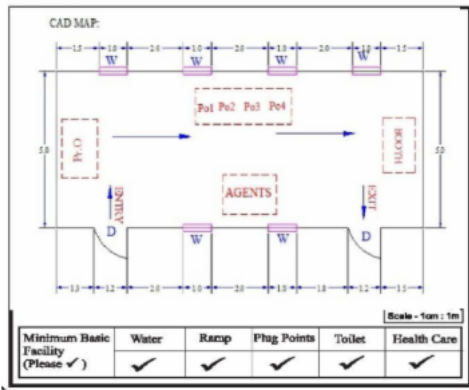

Google Map View

Polling Station Building Front View

Polling Station Front View

Cad View

Key MAP View

சட்டமன்றத் தொகுதியின் எண் மற்றும் பெயர் : 188-மேலூர்  
பிரிவு எண் மற்றும் பெயர் 1-சொக்கலிங்கபுரம் (வ.கி) மற்றும் சொக்கலிங்கபுரம் (ஊ), உதினிப்பட்டி வார்டு 3