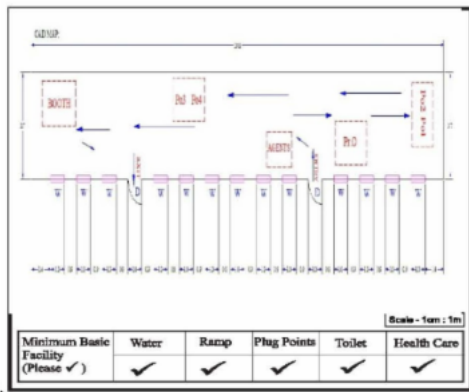

Google Map View

Polling Station Building Front View

Polling Station Front View

Cad View

Key MAP View

சட்டமன்றத் தொகுதியின் எண் மற்றும் பெயர் : 188-மேலூர்
பிரிவு எண் மற்றும் பெயர் 1-சொக்கலிங்கபுரம் (வ.கி) மற்றும் சொக்கலிங்கபுரம் (ஊ), ஆலம்பட்டி வார்டு 3