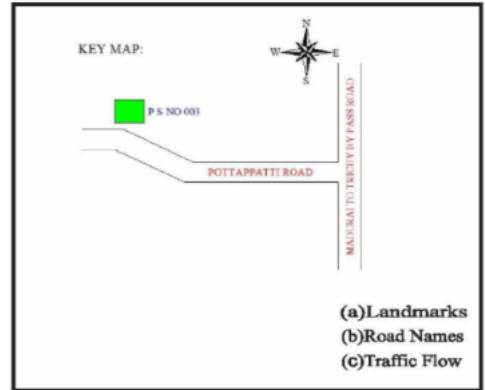

Cad View

Key MAP View