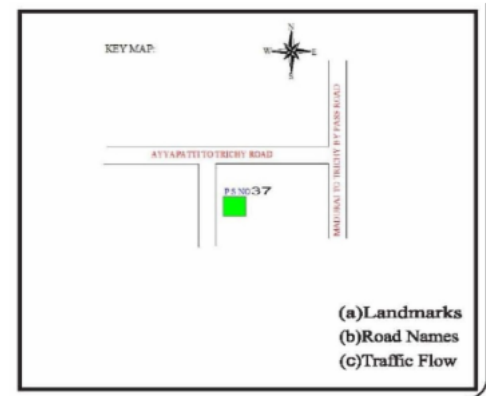

Key MAP View