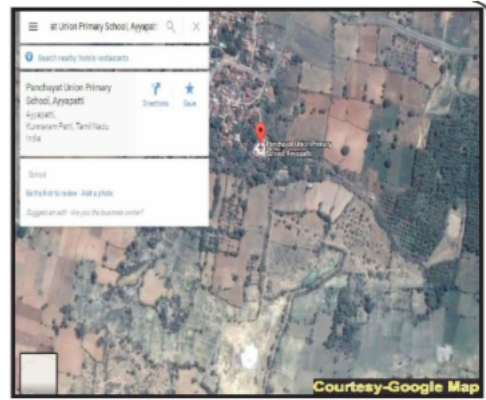

Google Map View