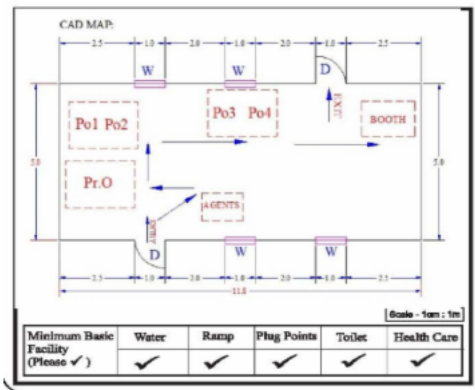

Google Map View

Polling Station Building Front View

Polling Station Front View

Cad View

Key MAP View

1 பெயர் : வெள்ளைச்சாமி தந்தை பெயர்: சின்னையா வீட்டு எண் : 1-330 வயது : 73 பாலினம் : ஆண் Photo is available	DTY3314317	2 பெயர் : சின்னன் தந்தை பெயர்: சின்னையா வீட்டு எண் : 1-330 வயது : 42 பாலினம் : ஆண் Photo is available	DTY2237113	3 பெயர் : சீனியம்மாள் கணவர் பெயர்: வெள்ளைச்சாமி வீட்டு எண் : 1-331 வயது : 51 பாலினம் : பெண் Photo is available	DTY3314325
4 பெயர் : தனராஜ் தந்தை பெயர்: வெள்ளைச்சாமி வீட்டு எண் : 1-331 வயது : 47 பாலினம் : ஆண் Photo is available	DTY3375060	5 பெயர் : தேன்மொழி கணவர் பெயர்: தெய்வேந்திரன் வீட்டு எண் : 1-333 வயது : 33 பாலினம் : பெண் Photo is available	YSO1142215	6 பெயர் : அழகியம்மாள் கணவர் பெயர்: பெரியாம்பிள்ளை வீட்டு எண் : 1-335 வயது : 81 பாலினம் : பெண் Photo is available	YSO1502616
7 பெயர் : வேலுச்சாமி தந்தை பெயர்: சின்னச்சாமி வீட்டு எண் : 1-335 வயது : 64 பாலினம் : ஆண் Photo is available	YSO1502624	8 பெயர் : அழகன் தந்தை பெயர்: பெரியாம்பிள்ளை வீட்டு எண் : 1-335 வயது : 49 பாலினம் : ஆண் Photo is available	YSO1502632	9 பெயர் : நாச்சம்மாள் கணவர் பெயர்: அழகன் வீட்டு எண் : 1-335 வயது : 45 பாலினம் : பெண் Photo is available	DTY2238244
10 பெயர் : சிட்டு பிள்ளை கணவர் பெயர்: முத்து குமார் வீட்டு எண் : 1/336 வயது : 31 பாலினம் : பெண் Photo is available	YSO2221810	11 பெயர் : வெள்ளைச்சாமி தந்தை பெயர்: சின்னன் வீட்டு எண் : 1-339 வயது : 68 பாலினம் : ஆண் Photo is available	YSO1502640	12 பெயர் : அழகு கணவர் பெயர்: வெள்ளைச்சாமி வீட்டு எண் : 1-339 வயது : 64 பாலினம் : பெண் Photo is available	YSO1502657
13 பெயர் : ரமேஷ் தந்தை பெயர்: வெள்ளைச்சாமி வீட்டு எண் : 1-339 வயது : 45 பாலினம் : ஆண் Photo is available	DTY3314333	14 பெயர் : சுரேஷ் தந்தை பெயர்: வெள்ளைச்சாமி வீட்டு எண் : 1-339 வயது : 42 பாலினம் : ஆண் Photo is available	DTY3314341	15 பெயர் : பிடாரி கணவர் பெயர்: கருப்பையா வீட்டு எண் : 1-343 வயது : 79 பாலினம் : பெண் Photo is available	YSO1502665
16 பெயர் : சின்னம்மா கணவர் பெயர்: கண்ணன் வீட்டு எண் : 1-343 வயது : 68 பாலினம் : பெண் Photo is available	DTY1994052	17 பெயர் : ஜெய்சங்கர் தந்தை பெயர்: கண்ணன் வீட்டு எண் : 1-343 வயது : 52 பாலினம் : ஆண் Photo is available	YSO1502681	18 பெயர் : ஆசைப்பொண்ணு கணவர் பெயர்: ராமு வீட்டு எண் : 1-343 வயது : 52 பாலினம் : பெண் Photo is available	YSO0847764
19 பெயர் : சேகர் தந்தை பெயர்: வீரையா வீட்டு எண் : 1/343/3 வயது : 37 பாலினம் : ஆண் Photo is available	YSO2279206	20 பெயர் : தனலெட்சுமி கணவர் பெயர்: சேகர் வீட்டு எண் : 1/343/3 வயது : 30 பாலினம் : பெண் Photo is available	YSO2279198	21 பெயர் : மூக்காயி கணவர் பெயர்: கருத்தசாமி வீட்டு எண் : 1-345 வயது : 70 பாலினம் : பெண் Photo is available	YSO1502715
22 பெயர் : பொன்னுச்சாமி தந்தை பெயர்: கருத்தசாமி வீட்டு எண் : 1-345 வயது : 55 பாலினம் : ஆண் Photo is available	YSO1502723	23 பெயர் : இராஜேந்திரன் தந்தை பெயர்: கருத்தசாமி வீட்டு எண் : 1-345 வயது : 52 பாலினம் : ஆண் Photo is available	DTY1314657	24 பெயர் : சின்னையா தந்தை பெயர்: சின்னக்காளை வீட்டு எண் : 1-345 வயது : 52 பாலினம் : ஆண் Photo is available	YSO1502731
25 பெயர் : பூமிநாதன் தந்தை பெயர்: கருத்தசாமி வீட்டு எண் : 1-345 வயது : 49 பாலினம் : ஆண் Photo is available	DTY1314715	26 பெயர் : மாலா கணவர் பெயர்: பொன்னுச்சாமி வீட்டு எண் : 1-345 வயது : 45 பாலினம் : பெண் Photo is available	DTY2237378	27 பெயர் : வளர்மதி கணவர் பெயர்: இராஜேந்திரன் வீட்டு எண் : 1-345 வயது : 43 பாலினம் : பெண் Photo is available	DTY2237972
28 பெயர் : நாச்சம்மாள் கணவர் பெயர்: வெள்ளைக்காரன் வீட்டு எண் : 1-347 வயது : 70 பாலினம் : பெண் Photo is available	YSO1502749	29 பெயர் : சாமி தந்தை பெயர்: சண்முகநாதன் வீட்டு எண் : 1/347 வயது : 24 பாலினம் : ஆண் Photo is available	YSO2127777	30 பெயர் : அமராவதி தந்தை பெயர்: சின்னையா வீட்டு எண் : 1-350 வயது : 76 பாலினம் : பெண் Photo is available	YSO1502756