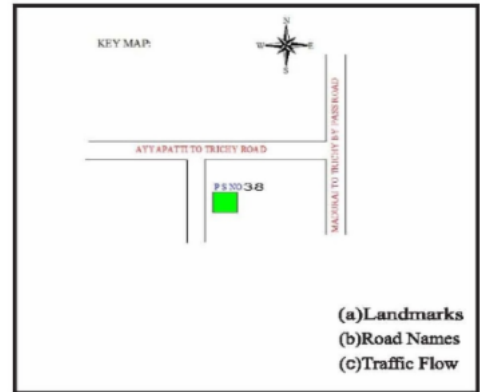

Google Map View

Polling Station Building Front View

Polling Station Front View

Cad View

Key MAP View

1 பெயர் : புருசோத்தமன் ஜெகநாதன் தந்தை பெயர்: ஜெகநாதன் ஜெகநாதன் வீட்டு எண் : 1/112, காலனி தெரு வயது : 23 பாலினம் : ஆண்	YSO2276210 Photo is available	2 பெயர் : சிவராமன் தந்தை பெயர்: பெரியசாமி வீட்டு எண் : 1-391 வயது : 34 பாலினம் : ஆண்	YSO0593319 Photo is available	3 பெயர் : மாரி கணவர் பெயர்: வெள்ளையன் வீட்டு எண் : 1E வயது : 78 பாலினம் : பெண்	YSO1008630 Photo is available
4 பெயர் : சிட்டம்மாள் கணவர் பெயர்: விஜயராமன் வீட்டு எண் : 1e வயது : 58 பாலினம் : பெண்	YSO0742171 Photo is available	5 பெயர் : பனையன் தந்தை பெயர்: அய்யங்காளை வீட்டு எண் : 1E வயது : 54 பாலினம் : ஆண்	YSO0933176 Photo is available	6 பெயர் : செல்வராஜ் தந்தை பெயர்: நாகலிங்கம் வீட்டு எண் : 1e வயது : 52 பாலினம் : ஆண்	YSO0742395 Photo is available
7 பெயர் : பாண்டியம்மாள் கணவர் பெயர்: பாஸ்கரன் வீட்டு எண் : 1E வயது : 49 பாலினம் : பெண்	YSO0828228 Photo is available	8 பெயர் : மாணிக்கவளி கணவர் பெயர்: பால்சாமி வீட்டு எண் : 1e வயது : 48 பாலினம் : பெண்	YSO0742098 Photo is available	9 பெயர் : அன்புசெல்வம் தந்தை பெயர்: போஸ் வீட்டு எண் : 1e வயது : 48 பாலினம் : ஆண்	YSO0742197 Photo is available
10 பெயர் : முருகன் தந்தை பெயர்: ராமன் வீட்டு எண் : 1E வயது : 48 பாலினம் : ஆண்	DTY2236131 Photo is available	11 பெயர் : முத்துமாரி கணவர் பெயர்: அர்ச்சுணன் வீட்டு எண் : 1E வயது : 44 பாலினம் : பெண்	YSO0369942 Photo is available	12 பெயர் : குமார் தந்தை பெயர்: கணேசன் வீட்டு எண் : 1e வயது : 43 பாலினம் : ஆண்	YSO0742338 Photo is available
13 பெயர் : செல்வி கணவர் பெயர்: சுரேஷ் வீட்டு எண் : 1e வயது : 42 பாலினம் : பெண்	YSO0742346 Photo is available	14 பெயர் : கவிதா கணவர் பெயர்: பிரபு வீட்டு எண் : 1E வயது : 42 பாலினம் : பெண்	YSO0370221 Photo is available	15 பெயர் : பாண்டிச்செல்வி கணவர் பெயர்: முருகன் வீட்டு எண் : 1ஐ வயது : 41 பாலினம் : பெண்	DTY2801561 Photo is available
16 பெயர் : சண்முகம் தந்தை பெயர்: தேவன் வீட்டு எண் : 1e வயது : 40 பாலினம் : ஆண்	YSO0742189 Photo is available	17 பெயர் : சின்னம்மால் கணவர் பெயர்: ராமநாதன் வீட்டு எண் : 1e வயது : 39 பாலினம் : பெண்	YSO0742163 Photo is available	18 பெயர் : சரேஷ் தந்தை பெயர்: கண்ணுச்சாமி வீட்டு எண் : 1e வயது : 38 பாலினம் : ஆண்	YSO0742148 Photo is available
19 பெயர் : பூமி தந்தை பெயர்: செல்வம் வீட்டு எண் : 1E வயது : 37 பாலினம் : ஆண்	YSO0637694 Photo is available	20 பெயர் : சிவகாமி கணவர் பெயர்: செல்வராஜ் வீட்டு எண் : 1e வயது : 36 பாலினம் : பெண்	YSO0742155 Photo is available	21 பெயர் : ராஜ்குமார் தந்தை பெயர்: செல்வம் வீட்டு எண் : 1E வயது : 35 பாலினம் : ஆண்	YSO1020726 Photo is available
22 பெயர் : அழகர் சாமி தந்தை பெயர்: மூக்கையா வீட்டு எண் : 1e வயது : 33 பாலினம் : ஆண்	YSO0742114 Photo is available	23 பெயர் : ராஜ்குமார் தந்தை பெயர்: சோலை வீட்டு எண் : 1E வயது : 33 பாலினம் : ஆண்	YSO0831693 Photo is available	24 பெயர் : சரண்யா தந்தை பெயர்: அமிர்தராஜ் வீட்டு எண் : 1E வயது : 33 பாலினம் : பெண்	YSO0933226 Photo is available
25 பெயர் : சுகன்யா தந்தை பெயர்: பிரபு வீட்டு எண் : 1E வயது : 32 பாலினம் : பெண்	YSO1077338 Photo is available	26 பெயர் : ஜெயமாலா கணவர் பெயர்: வால்மிகநாதன் வீட்டு எண் : 1E வயது : 32 பாலினம் : பெண்	YSO0933234 Photo is available	27 பெயர் : அருண்பாண்டியன் தந்தை பெயர்: தெய்வேந்திரன் வீட்டு எண் : 1E வயது : 32 பாலினம் : ஆண்	YSO0933044 Photo is available
28 பெயர் : ஜஸ்வரயா கணவர் பெயர்: ரமேஷ் வீட்டு எண் : 1ஏ வயது : 31 பாலினம் : பெண்	YSO1281922 Photo is available	29 பெயர் : ராஜா தந்தை பெயர்: ராஜமாணிக்கம் வீட்டு எண் : 1E வயது : 30 பாலினம் : ஆண்	YSO0933135 Photo is available	30 பெயர் : சூர்யா கணவர் பெயர்: அழகர் வீட்டு எண் : 1ஏ வயது : 29 பாலினம் : பெண்	YSO1281955 Photo is available