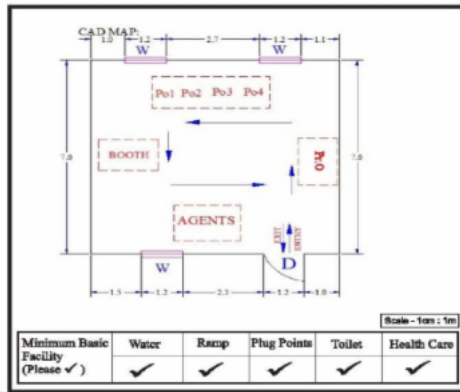

Google Map View

Polling Station Building Front View

Polling Station Front View

Cad View

Key MAP View

1 பெயர் : புருசோத்தமன் ஜெகநாதன் தந்தை பெயர்: ஜெகநாதன் ஜெகநாதன் வீட்டு எண் : 1/112, காலனி தெரு வயது : 23 பாலினம் : ஆண்	YSO2276210 Photo is available	2 பெயர் : சிவராமன் தந்தை பெயர்: பெரியசாமி வீட்டு எண் : 1-391 வயது : 34 பாலினம் : ஆண்	YSO0593319 Photo is available	3 பெயர் : மாரி கணவர் பெயர்: வெள்ளையன் வீட்டு எண் : 1E வயது : 78 பாலினம் : பெண்	YSO1008630 Photo is available
4 பெயர் : சிட்டம்மாள் கணவர் பெயர்: விஜயராமன் வீட்டு எண் : 1e வயது : 58 பாலினம் : பெண்	YSO0742171 Photo is available	5 பெயர் : பனையன் தந்தை பெயர்: அய்யங்காளை வீட்டு எண் : 1E வயது : 54 பாலினம் : ஆண்	YSO0933176 Photo is available	6 பெயர் : செல்வராஜ் தந்தை பெயர்: நாகலிங்கம் வீட்டு எண் : 1e வயது : 52 பாலினம் : ஆண்	YSO0742395 Photo is available
7 பெயர் : பாண்டியம்மாள் கணவர் பெயர்: பாஸ்கரன் வீட்டு எண் : 1E வயது : 49 பாலினம் : பெண்	YSO0828228 Photo is available	8 பெயர் : மாணிக்கவளி கணவர் பெயர்: பால்சாமி வீட்டு எண் : 1e வயது : 48 பாலினம் : பெண்	YSO0742098 Photo is available	9 பெயர் : அன்புசெல்வம் தந்தை பெயர்: போஸ் வீட்டு எண் : 1e வயது : 48 பாலினம் : ஆண்	YSO0742197 Photo is available
10 பெயர் : முருகன் தந்தை பெயர்: ராமன் வீட்டு எண் : 1E வயது : 48 பாலினம் : ஆண்	DTY2236131 Photo is available	11 பெயர் : முத்துமாரி கணவர் பெயர்: அர்ச்சுணன் வீட்டு எண் : 1E வயது : 44 பாலினம் : பெண்	YSO0369942 Photo is available	12 பெயர் : குமார் தந்தை பெயர்: கணேசன் வீட்டு எண் : 1e வயது : 43 பாலினம் : ஆண்	YSO0742338 Photo is available
13 பெயர் : செல்வி கணவர் பெயர்: சுரேஷ் வீட்டு எண் : 1e வயது : 42 பாலினம் : பெண்	YSO0742346 Photo is available	14 பெயர் : கவிதா கணவர் பெயர்: பிரபு வீட்டு எண் : 1E வயது : 42 பாலினம் : பெண்	YSO0370221 Photo is available	15 பெயர் : பாண்டிச்செல்வி கணவர் பெயர்: முருகன் வீட்டு எண் : 1ஐ வயது : 41 பாலினம் : பெண்	DTY2801561 Photo is available
16 பெயர் : சண்முகம் தந்தை பெயர்: தேவன் வீட்டு எண் : 1e வயது : 40 பாலினம் : ஆண்	YSO0742189 Photo is available	17 பெயர் : சின்னம்மால் கணவர் பெயர்: ராமநாதன் வீட்டு எண் : 1e வயது : 39 பாலினம் : பெண்	YSO0742163 Photo is available	18 பெயர் : சரேஷ் தந்தை பெயர்: கண்ணுச்சாமி வீட்டு எண் : 1e வயது : 38 பாலினம் : ஆண்	YSO0742148 Photo is available
19 பெயர் : பூமி தந்தை பெயர்: செல்வம் வீட்டு எண் : 1E வயது : 37 பாலினம் : ஆண்	YSO0637694 Photo is available	20 பெயர் : சிவகாமி கணவர் பெயர்: செல்வராஜ் வீட்டு எண் : 1e வயது : 36 பாலினம் : பெண்	YSO0742155 Photo is available	21 பெயர் : ராஜ்குமார் தந்தை பெயர்: செல்வம் வீட்டு எண் : 1E வயது : 35 பாலினம் : ஆண்	YSO1020726 Photo is available
22 பெயர் : அழகர் சாமி தந்தை பெயர்: மூக்கையா வீட்டு எண் : 1e வயது : 33 பாலினம் : ஆண்	YSO0742114 Photo is available	23 பெயர் : ராஜ்குமார் தந்தை பெயர்: சோலை வீட்டு எண் : 1E வயது : 33 பாலினம் : ஆண்	YSO0831693 Photo is available	24 பெயர் : சரண்யா தந்தை பெயர்: அமிர்தராஜ் வீட்டு எண் : 1E வயது : 33 பாலினம் : பெண்	YSO0933226 Photo is available
25 பெயர் : சுகன்யா தந்தை பெயர்: பிரபு வீட்டு எண் : 1E வயது : 32 பாலினம் : பெண்	YSO1077338 Photo is available	26 பெயர் : ஜெயமாலா கணவர் பெயர்: வால்மிகநாதன் வீட்டு எண் : 1E வயது : 32 பாலினம் : பெண்	YSO0933234 Photo is available	27 பெயர் : அருண்பாண்டியன் தந்தை பெயர்: தெய்வேந்திரன் வீட்டு எண் : 1E வயது : 32 பாலினம் : ஆண்	YSO0933044 Photo is available
28 பெயர் : ஜஸ்வரயா கணவர் பெயர்: ரமேஷ் வீட்டு எண் : 1ஏ வயது : 31 பாலினம் : பெண்	YSO1281922 Photo is available	29 பெயர் : ராஜா தந்தை பெயர்: ராஜமாணிக்கம் வீட்டு எண் : 1E வயது : 30 பாலினம் : ஆண்	YSO0933135 Photo is available	30 பெயர் : சூர்யா கணவர் பெயர்: அழகர் வீட்டு எண் : 1ஏ வயது : 29 பாலினம் : பெண்	YSO1281955 Photo is available