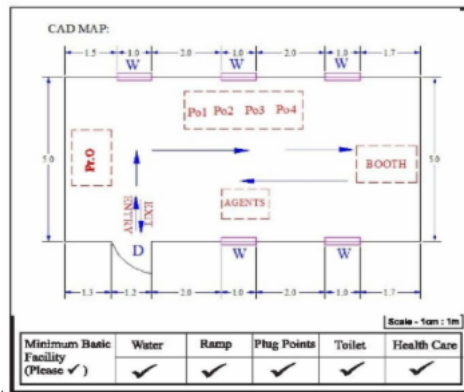

Google Map View

Polling Station Building Front View

Polling Station Front View

Cad View

Key MAP View

சட்டமன்றத் தொகுதியின் எண் மற்றும் பெயர் : 188-மேலூர் பிரிவு எண் மற்றும் பெயர் 1-அய்யாபட்டி (வ.கி) மற்றும் அய்யாபட்டி (ஊ), அய்யாபட்டி வடக்குதெரு வார்டு 3