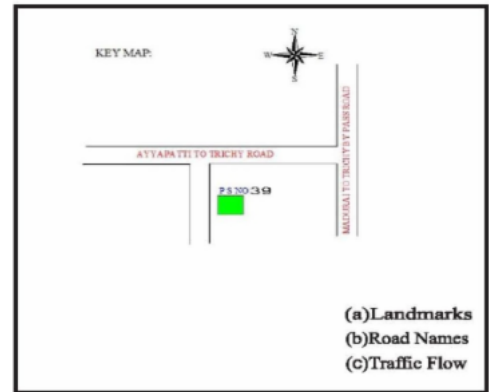

Google Map View

Polling Station Building Front View

Polling Station Front View

Cad View

Key MAP View

சட்டமன்றத் தொகுதியின் எண் மற்றும் பெயர் : 188-மேலூர் பிரிவு எண் மற்றும் பெயர் 1-அய்யாபட்டி (வ.கி) மற்றும் அய்யாபட்டி (ஊ), அய்யாபட்டி வடக்குதெரு வார்டு 3