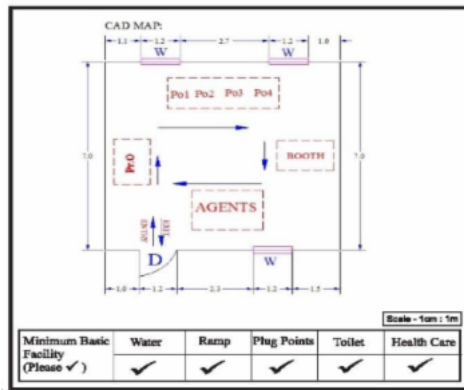

Cad View

Key MAP View