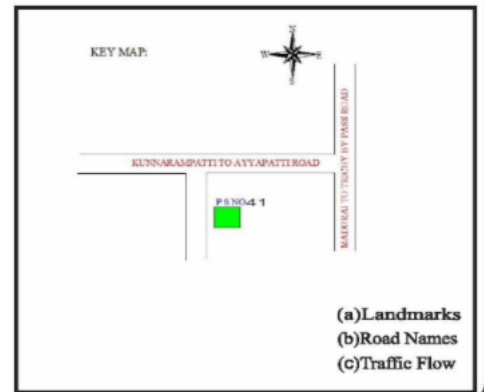

4. வாக்காளர்களின் எண்ணிக்கை

தொடங்கும் வரிசை எண்	முடியும் வரிசை எண்.	நிகர வாக்காளர்களின் எண்ணிக்கை			
		ஆண்	பெண்	மூன்றாம் பாலினம்	மொத்தம்
1	676	323	353	0	676

கையொப்பம்

Nazri Naksha

Google Map View

Polling Station Building Front View

Polling Station Front View

Cad View

Key MAP View

சட்டமன்றத் தொகுதியின் எண் மற்றும் பெயர் : 188-மேலூர் பிரிவு எண் மற்றும் பெயர் 1-அய்யாபட்டி (வ.கி) மற்றும் அய்யாபட்டி (ஊ), ஒட்டக்கோவில்பட்டி வார்டு 5

பாகம் எண் : 44