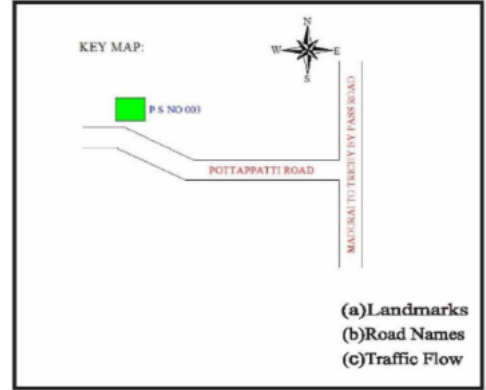

Key MAP View