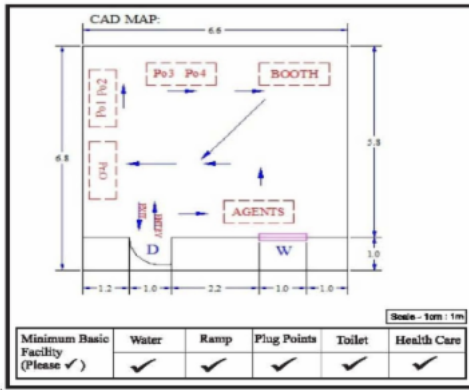

Google Map View

Polling Station Building Front View

Polling Station Front View

Cad View

Key MAP View

1 பெயர் : முத்துகருப்பன் தந்தை பெயர்: ராஜாங்கம் வீட்டு எண் : 1 வயது : 23 பாலினம் : ஆண் Photo is available	YSO2252518	2 பெயர் : தேவா தந்தை பெயர்: புவனேஸ்வரன் வீட்டு எண் : 1/5 வயது : 23 பாலினம் : ஆண் Photo is available	YSO2247864	3 பெயர் : சதீஸ்குமார் தந்தை பெயர்: லோகனாதன் வீட்டு எண் : 1-12 வயது : 28 பாலினம் : ஆண் Photo is available	YSO1135367
4 பெயர் : நிர்மலா தந்தை பெயர்: குமார் வீட்டு எண் : 1/116 வயது : 24 பாலினம் : பெண் Photo is available	YSO2247583	# 5 பெயர் : மோகன் தந்தை பெயர்: காத்தப்பா வீட்டு எண் : 1-117 வயது : 37 பாலினம் : ஆண் Photo is available	YSO0837062	6 பெயர் : பஞ்சவர்ணம் கணவர் பெயர்: சரவணன் வீட்டு எண் : 1-138 வயது : 39 பாலினம் : பெண் Photo is available	YSO1262062
7 பெயர் : ஜெகநாதன் தந்தை பெயர்: வெங்கடாசலம் வீட்டு எண் : 3-1 வயது : 50 பாலினம் : ஆண் Photo is available	YSO1556844	8 பெயர் : பஞ்சவர்ணம் கணவர் பெயர்: வெங்கடாசலம் வீட்டு எண் : 3-1 வயது : 48 பாலினம் : பெண் Photo is available	YSO1581040	9 பெயர் : லெட்சுமி கணவர் பெயர்: ஜெகநாதன் வீட்டு எண் : 3-1 வயது : 46 பாலினம் : பெண் Photo is available	YSO1581057
10 பெயர் : தநா சேகர் தந்தை பெயர்: ஜகநாதன் வீட்டு எண் : 3/1 வயது : 26 பாலினம் : ஆண் Photo is available	YSO1315993	11 பெயர் : அழகுசந்தரி தந்தை பெயர்: சண்முகநாதன் வீட்டு எண் : 3/1 வயது : 21 பாலினம் : பெண் Photo is available	YSO2491728	12 பெயர் : வெங்கடாசலம் தந்தை பெயர்: நல்லழகு வீட்டு எண் : 3-2 வயது : 81 பாலினம் : ஆண் Photo is available	YSO1581065
13 பெயர் : நல்லழகு தந்தை பெயர்: ரெங்கசாமி வீட்டு எண் : 3-3 வயது : 71 பாலினம் : ஆண் Photo is available	YSO1581073	14 பெயர் : ரெங்கசாமி தந்தை பெயர்: நல்லழகு வீட்டு எண் : 3-3 வயது : 37 பாலினம் : ஆண் Photo is available	YSO0350389	15 பெயர் : சுகந்தி தந்தை பெயர்: ரெங்கசாமி வீட்டு எண் : 3/3 வயது : 28 பாலினம் : பெண் Photo is available	YSO2365930
16 பெயர் : சுப்பையா தந்தை பெயர்: பெரியய்யா வீட்டு எண் : 3-4 வயது : 81 பாலினம் : ஆண் Photo is available	YSO1581099	17 பெயர் : கல்யாணி கணவர் பெயர்: சுப்பையா வீட்டு எண் : 3-4 வயது : 76 பாலினம் : பெண் Photo is available	YSO1581107	18 பெயர் : பெரியசாமி தந்தை பெயர்: சுப்பையா வீட்டு எண் : 3-4 வயது : 53 பாலினம் : ஆண் Photo is available	YSO1581156
19 பெயர் : வீராச்சாமி தந்தை பெயர்: சுப்பையா வீட்டு எண் : 3-4 வயது : 51 பாலினம் : ஆண் Photo is available	YSO1581164	20 பெயர் : கண்ணுச்சாமி தந்தை பெயர்: அழகு வீட்டு எண் : 3-5 வயது : 63 பாலினம் : ஆண் Photo is available	YSO1581172	21 பெயர் : வீரமான் கணவர் பெயர்: கண்ணுச்சாமி வீட்டு எண் : 3-5 வயது : 58 பாலினம் : பெண் Photo is available	YSO1581180
22 பெயர் : சிவக்குமார் தந்தை பெயர்: கண்ணுச்சாமி வீட்டு எண் : 3-5 வயது : 39 பாலினம் : ஆண் Photo is available	YSO1135649	23 பெயர் : சித்திரைச்செல்வி தந்தை பெயர்: சிவக்குமார் வீட்டு எண் : 3-5 வயது : 36 பாலினம் : பெண் Photo is available	YSO1135706	24 பெயர் : சேகர் தந்தை பெயர்: கண்ணுச்சாமி வீட்டு எண் : 3-5 வயது : 35 பாலினம் : ஆண் Photo is available	YSO1135375
25 பெயர் : ரம்யா கணவர் பெயர்: சேகர் வீட்டு எண் : 3/5 வயது : 25 பாலினம் : பெண் Photo is available	YSO2317600	26 பெயர் : பழனியப்பன் தந்தை பெயர்: சின்னன் வீட்டு எண் : 3-6 வயது : 39 பாலினம் : ஆண் Photo is available	YSO1193242	27 பெயர் : அழகு பெரியய்யா தந்தை பெயர்: அழகு வீட்டு எண் : 3-7 வயது : 28 பாலினம் : ஆண் Photo is available	YSO1135417
28 பெயர் : போதுமணி கணவர் பெயர்: அழகு வீட்டு எண் : 3-8 வயது : 50 பாலினம் : பெண் Photo is available	YSO0001354	29 பெயர் : சின்னமுத்து தந்தை பெயர்: பாப்புச்சாமி வீட்டு எண் : 3-9 வயது : 81 பாலினம் : பெண் Photo is available	YSO1581214	30 பெயர் : ஜோதிவிங்கம் தந்தை பெயர்: பாப்புச்சாமி வீட்டு எண் : 3-9 வயது : 50 பாலினம் : ஆண் Photo is available	YSO1581222