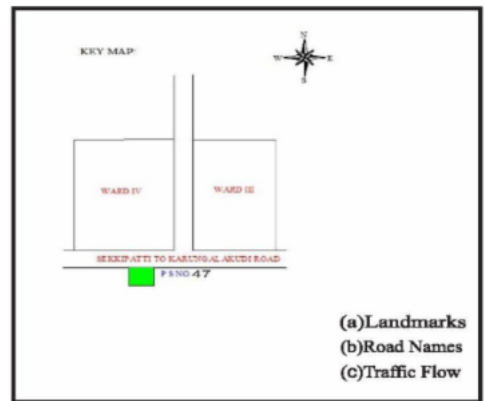

Google Map View

Polling Station Building Front View

Polling Station Front View

Cad View

Key MAP View

1 பெயர் : ராமன் தந்தை பெயர் : வில்லி வீட்டு எண் : 1 வயது : 22 பாலினம் : ஆண் Photo is available	YSO2342376	2 பெயர் : மெய்யர் தந்தை பெயர் : சிதம்பரம் வீட்டு எண் : 1-3-2a வயது : 69 பாலினம் : ஆண் Photo is available	YSO0917179	3 பெயர் : தவமணி கணவர் பெயர் : மெய்யர் வீட்டு எண் : 1-3-2a வயது : 61 பாலினம் : பெண் Photo is available	YSO0917187
4 பெயர் : சிதம்பரம் தந்தை பெயர் : மெய்யர் வீட்டு எண் : 1-3-2a வயது : 38 பாலினம் : ஆண் Photo is available	YSO0917195	5 பெயர் : காட்டுராஜா தந்தை பெயர் : சோக்கு வீட்டு எண் : 1/25 ஏ வயது : 45 பாலினம் : ஆண் Photo is available	YSO2455475	6 பெயர் : பிச்சையம்மாள் கணவர் பெயர் : காட்டுராஜா வீட்டு எண் : 1/25ஏ வயது : 33 பாலினம் : பெண் Photo is available	YSO2443562
7 பெயர் : சியாமளா கணவர் பெயர் : காட்டுராஜா வீட்டு எண் : 1/161 வயது : 27 பாலினம் : பெண் Photo is available	YSO2379790	8 பெயர் : ஆதி அழகன் தந்தை பெயர் : ராமன் வீட்டு எண் : 1E வயது : 68 பாலினம் : ஆண் Photo is available	YSO1535285	9 பெயர் : கல்யாணி கணவர் பெயர் : பம்பையன் வீட்டு எண் : 1E வயது : 68 பாலினம் : பெண் Photo is available	YSO0745398
10 பெயர் : அழகி கணவர் பெயர் : முத்துலிங்கம் வீட்டு எண் : 1E வயது : 65 பாலினம் : பெண் Photo is available	YSO0936187	11 பெயர் : மூக்கன் தந்தை பெயர் : அழகன் வீட்டு எண் : 1E வயது : 55 பாலினம் : ஆண் Photo is available	YSO0745596	12 பெயர் : உமாமகேஸ்வரி கணவர் பெயர் : ரவிச்சந்திரன் வீட்டு எண் : 1E வயது : 46 பாலினம் : பெண் Photo is available	YSO0703561
13 பெயர் : செண்பகநாச்சி தந்தை பெயர் : பெருமாள் வீட்டு எண் : 1E வயது : 41 பாலினம் : பெண் Photo is available	YSO0703579	14 பெயர் : கமலா கணவர் பெயர் : துரைராஜ் வீட்டு எண் : 1E வயது : 40 பாலினம் : பெண் Photo is available	YSO0745588	15 பெயர் : பொன்னழகி கணவர் பெயர் : செல்லப்பா வீட்டு எண் : 1E வயது : 39 பாலினம் : பெண் Photo is available	YSO0492967
16 பெயர் : மெய்யநாதன் தந்தை பெயர் : மெய்யர் வீட்டு எண் : 1E வயது : 35 பாலினம் : ஆண் Photo is available	YSO1065739	17 பெயர் : இராமச்சந்திரன் தந்தை பெயர் : அழகன் வீட்டு எண் : 1E வயது : 34 பாலினம் : ஆண் Photo is available	YSO0594283	18 பெயர் : பிரசாத் தந்தை பெயர் : மலைச்சாமி வீட்டு எண் : 1E வயது : 33 பாலினம் : ஆண் Photo is available	YSO0638478
19 பெயர் : சுமதி தந்தை பெயர் : மணி வீட்டு எண் : 1e வயது : 32 பாலினம் : பெண் Photo is available	YSO0851014	20 பெயர் : விஜய் தந்தை பெயர் : வீரணன் வீட்டு எண் : 1E வயது : 29 பாலினம் : ஆண் Photo is available	YSO1078864	21 பெயர் : சுமித்ரா கணவர் பெயர் : அழகன் வீட்டு எண் : 2-67A வயது : 32 பாலினம் : பெண் Photo is available	YSO1021989
22 பெயர் : மணி தந்தை பெயர் : சுவாமி வீட்டு எண் : 2/93 வயது : 71 பாலினம் : ஆண் Photo is available	YSO1282581	23 பெயர் : அய்யா பாண்டி தந்தை பெயர் : மணி வீட்டு எண் : 2/93 வயது : 42 பாலினம் : ஆண் Photo is available	YSO1282599	24 பெயர் : அழகேஸ்வரி கணவர் பெயர் : அய்யா பாண்டி வீட்டு எண் : 2/93 வயது : 26 பாலினம் : பெண் Photo is available	YSO2521151
25 பெயர் : சுப்பிரமணியன் தந்தை பெயர் : மெய்யர் வீட்டு எண் : 3-1 வயது : 80 பாலினம் : ஆண் Photo is available	YSO0158436	26 பெயர் : வசந்தகுமாரி கணவர் பெயர் : சுப்பிரமணியன் வீட்டு எண் : 3-1 வயது : 73 பாலினம் : பெண் Photo is available	YSO0158402	27 பெயர் : மெய்யப்பராஜ் தந்தை பெயர் : மெய்யநாதன் வீட்டு எண் : 3-1 வயது : 37 பாலினம் : ஆண் Photo is available	YSO0492942
28 பெயர் : புனித வள்ளி தந்தை பெயர் : அழகர்சாமி வீட்டு எண் : 3/2 வயது : 28 பாலினம் : பெண் Photo is available	AXA1275304	29 பெயர் : சியாமளா கணவர் பெயர் : சிதம்பரம் வீட்டு எண் : 3-2a வயது : 29 பாலினம் : பெண் Photo is available	YSO1278100	30 பெயர் : வேணி ஸ்ரீ கணவர் பெயர் : மெய்யநாதன் வீட்டு எண் : 3/2ஏ வயது : 23 பாலினம் : பெண் Photo is available	YSO2443638