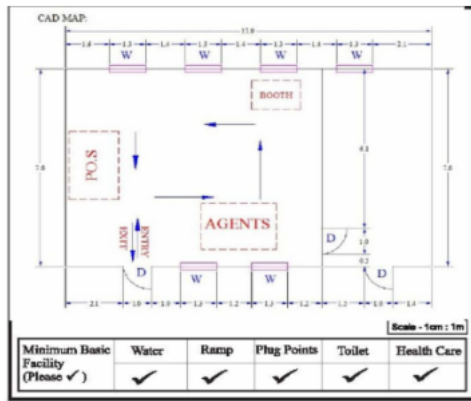

Google Map View

Polling Station Building Front View

Polling Station Front View

Cad View

Key MAP View

1 பெயர் : ராமன் தந்தை பெயர் : வில்லி வீட்டு எண் : 1 வயது : 22 பாலினம் : ஆண் Photo is available	YSO2342376	2 பெயர் : மெய்யர் தந்தை பெயர் : சிதம்பரம் வீட்டு எண் : 1-3-2a வயது : 69 பாலினம் : ஆண் Photo is available	YSO0917179	3 பெயர் : தவமணி கணவர் பெயர் : மெய்யர் வீட்டு எண் : 1-3-2a வயது : 61 பாலினம் : பெண் Photo is available	YSO0917187
4 பெயர் : சிதம்பரம் தந்தை பெயர் : மெய்யர் வீட்டு எண் : 1-3-2a வயது : 38 பாலினம் : ஆண் Photo is available	YSO0917195	5 பெயர் : காட்டுராஜா தந்தை பெயர் : சோக்கு வீட்டு எண் : 1/25 ஏ வயது : 45 பாலினம் : ஆண் Photo is available	YSO2455475	6 பெயர் : பிச்சையம்மாள் கணவர் பெயர் : காட்டுராஜா வீட்டு எண் : 1/25ஏ வயது : 33 பாலினம் : பெண் Photo is available	YSO2443562
7 பெயர் : சியாமளா கணவர் பெயர் : காட்டுராஜா வீட்டு எண் : 1/161 வயது : 27 பாலினம் : பெண் Photo is available	YSO2379790	8 பெயர் : ஆதி அழகன் தந்தை பெயர் : ராமன் வீட்டு எண் : 1E வயது : 68 பாலினம் : ஆண் Photo is available	YSO1535285	9 பெயர் : கல்யாணி கணவர் பெயர் : பம்பையன் வீட்டு எண் : 1E வயது : 68 பாலினம் : பெண் Photo is available	YSO0745398
10 பெயர் : அழகி கணவர் பெயர் : முத்துலிங்கம் வீட்டு எண் : 1E வயது : 65 பாலினம் : பெண் Photo is available	YSO0936187	11 பெயர் : மூக்கன் தந்தை பெயர் : அழகன் வீட்டு எண் : 1E வயது : 55 பாலினம் : ஆண் Photo is available	YSO0745596	12 பெயர் : உமாமகேஸ்வரி கணவர் பெயர் : ரவிச்சந்திரன் வீட்டு எண் : 1E வயது : 46 பாலினம் : பெண் Photo is available	YSO0703561
13 பெயர் : செண்பகநாச்சி தந்தை பெயர் : பெருமாள் வீட்டு எண் : 1E வயது : 41 பாலினம் : பெண் Photo is available	YSO0703579	14 பெயர் : கமலா கணவர் பெயர் : துரைராஜ் வீட்டு எண் : 1E வயது : 40 பாலினம் : பெண் Photo is available	YSO0745588	15 பெயர் : பொன்னழகி கணவர் பெயர் : செல்லப்பா வீட்டு எண் : 1E வயது : 39 பாலினம் : பெண் Photo is available	YSO0492967
16 பெயர் : மெய்யநாதன் தந்தை பெயர் : மெய்யர் வீட்டு எண் : 1E வயது : 35 பாலினம் : ஆண் Photo is available	YSO1065739	17 பெயர் : இராமச்சந்திரன் தந்தை பெயர் : அழகன் வீட்டு எண் : 1E வயது : 34 பாலினம் : ஆண் Photo is available	YSO0594283	18 பெயர் : பிரசாத் தந்தை பெயர் : மலைச்சாமி வீட்டு எண் : 1E வயது : 33 பாலினம் : ஆண் Photo is available	YSO0638478
19 பெயர் : சுமதி தந்தை பெயர் : மணி வீட்டு எண் : 1e வயது : 32 பாலினம் : பெண் Photo is available	YSO0851014	20 பெயர் : விஜய் தந்தை பெயர் : வீரணன் வீட்டு எண் : 1E வயது : 29 பாலினம் : ஆண் Photo is available	YSO1078864	21 பெயர் : சுமித்ரா கணவர் பெயர் : அழகன் வீட்டு எண் : 2-67A வயது : 32 பாலினம் : பெண் Photo is available	YSO1021989
22 பெயர் : மணி தந்தை பெயர் : சுவாமி வீட்டு எண் : 2/93 வயது : 71 பாலினம் : ஆண் Photo is available	YSO1282581	23 பெயர் : அய்யா பாண்டி தந்தை பெயர் : மணி வீட்டு எண் : 2/93 வயது : 42 பாலினம் : ஆண் Photo is available	YSO1282599	24 பெயர் : அழகேஸ்வரி கணவர் பெயர் : அய்யா பாண்டி வீட்டு எண் : 2/93 வயது : 26 பாலினம் : பெண் Photo is available	YSO2521151
25 பெயர் : சுப்பிரமணியன் தந்தை பெயர் : மெய்யர் வீட்டு எண் : 3-1 வயது : 80 பாலினம் : ஆண் Photo is available	YSO0158436	26 பெயர் : வசந்தகுமாரி கணவர் பெயர் : சுப்பிரமணியன் வீட்டு எண் : 3-1 வயது : 73 பாலினம் : பெண் Photo is available	YSO0158402	27 பெயர் : மெய்யப்பராஜ் தந்தை பெயர் : மெய்யநாதன் வீட்டு எண் : 3-1 வயது : 37 பாலினம் : ஆண் Photo is available	YSO0492942
28 பெயர் : புனித வள்ளி தந்தை பெயர் : அழகர்சாமி வீட்டு எண் : 3/2 வயது : 28 பாலினம் : பெண் Photo is available	AXA1275304	29 பெயர் : சியாமளா கணவர் பெயர் : சிதம்பரம் வீட்டு எண் : 3-2a வயது : 29 பாலினம் : பெண் Photo is available	YSO1278100	30 பெயர் : வேணி ஸ்ரீ கணவர் பெயர் : மெய்யநாதன் வீட்டு எண் : 3/2ஏ வயது : 23 பாலினம் : பெண் Photo is available	YSO2443638